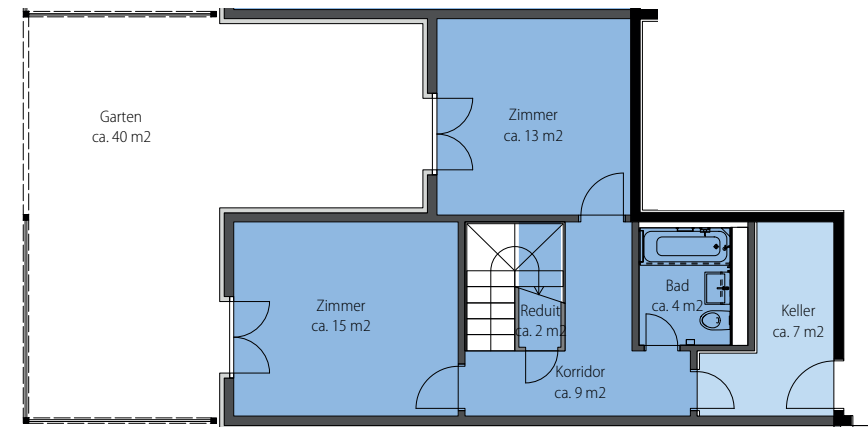

# GRINDEL

NATURNAH WOHNEN

Grindelstrasse 41c, 8604 Volketswil

Wohnung-Nr.: 41.c.9  
4.5 Zimmer EG (Maisonette)  
Wohnfläche: 109 m<sup>2</sup>  
Aussenfläche: 61 m<sup>2</sup>

Mst. 1:100 (DIN A3)

Alle Angaben, Pläne, Zeichnungen usw. sind unverbindlich. Änderungen bleiben vorbehalten.