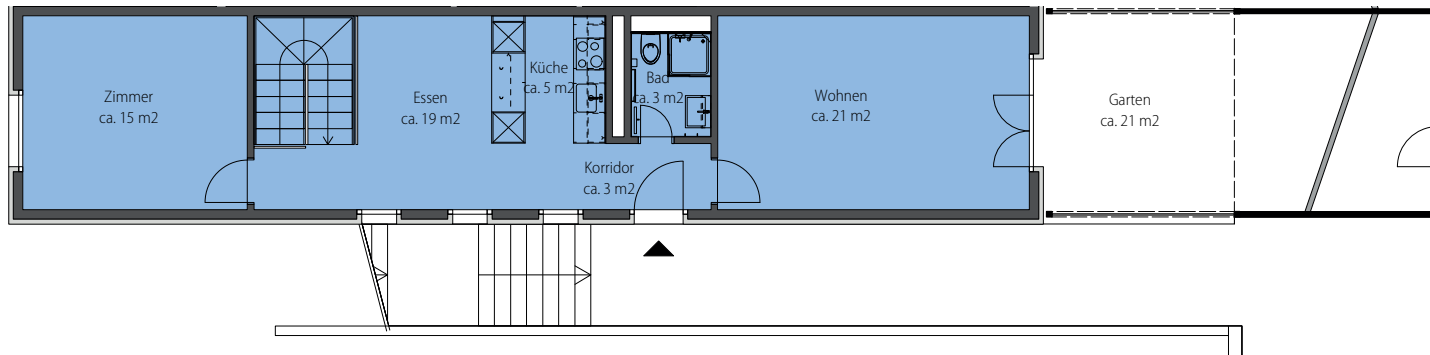

# GRINDEL

NATURNAH WOHNEN

Grindelstrasse 41c, 8604 Volketswil

Wohnung-Nr.: 41.c.9  
4.5 Zimmer EG (Maisonette)  
Wohnfläche: 109 m<sup>2</sup>  
Aussenfläche: 61 m<sup>2</sup>

Mst. 1:100 (DIN A3)

Alle Angaben, Pläne, Zeichnungen usw. sind unverbindlich. Änderungen bleiben vorbehalten.