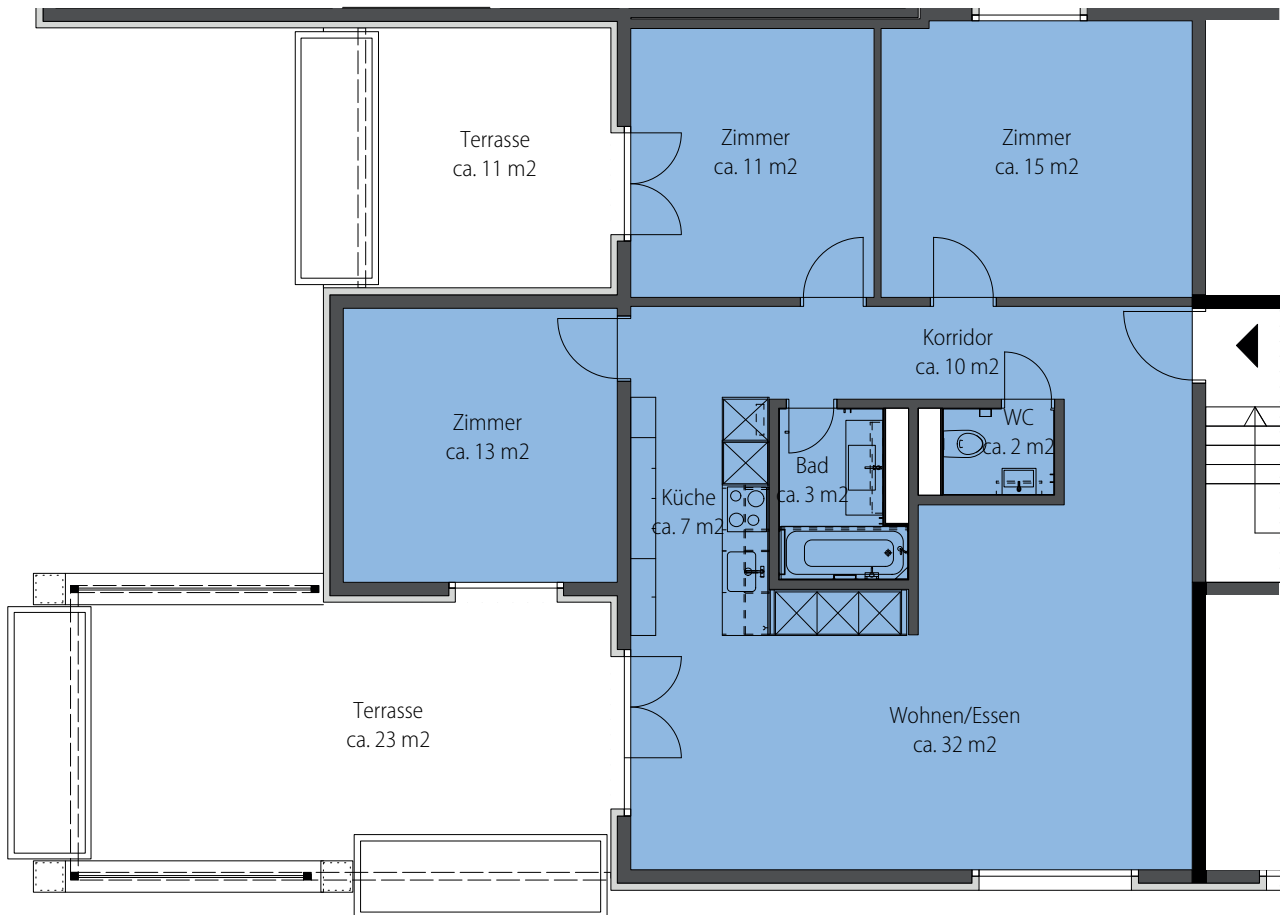

GRINDEL

NATURNAH WOHNEN

Grindelstrasse 41, 8604 Volketswil

Wohnung-Nr.: 41.4
4.5 Zimmer 1. OG
Wohnfläche: 93 m²
Aussenfläche: 34 m²

Mst. 1:100 (DIN A4)

Alle Angaben, Pläne, Zeichnungen usw. sind unverbindlich. Änderungen bleiben vorbehalten.