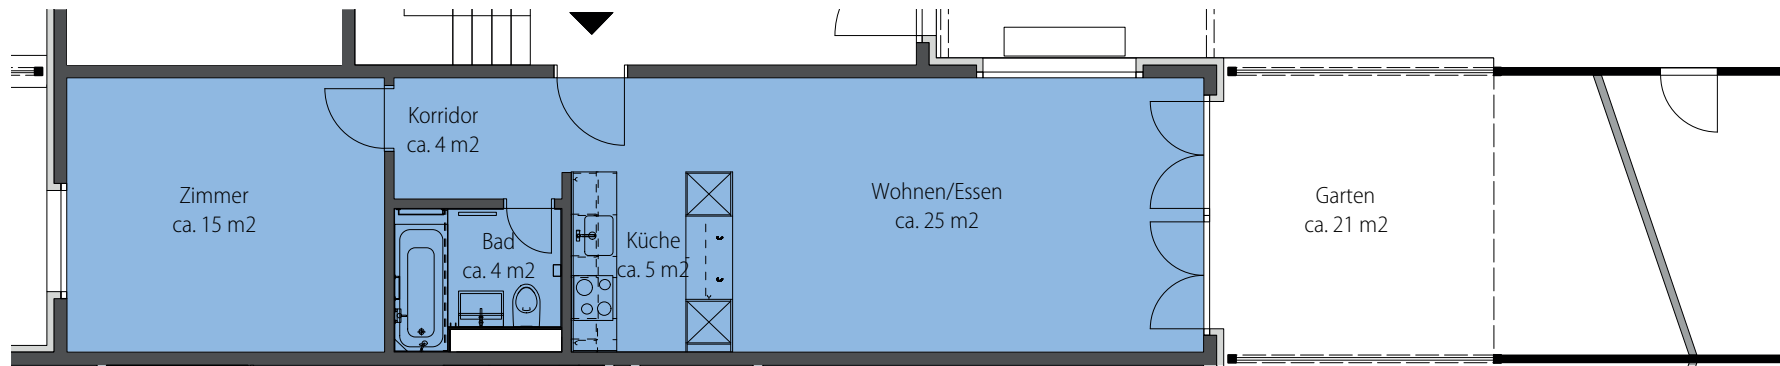

GRINDEL

NATURNAH WOHNEN

Grindelstrasse 41, 8604 Volketswil

Wohnung-Nr.: 41.1
2.5 Zimmer EG
Wohnfläche: 53 m²
Aussenfläche: 21 m²

Mst. 1:100 (DIN A4)

Alle Angaben, Pläne, Zeichnungen usw. sind unverbindlich. Änderungen bleiben vorbehalten.