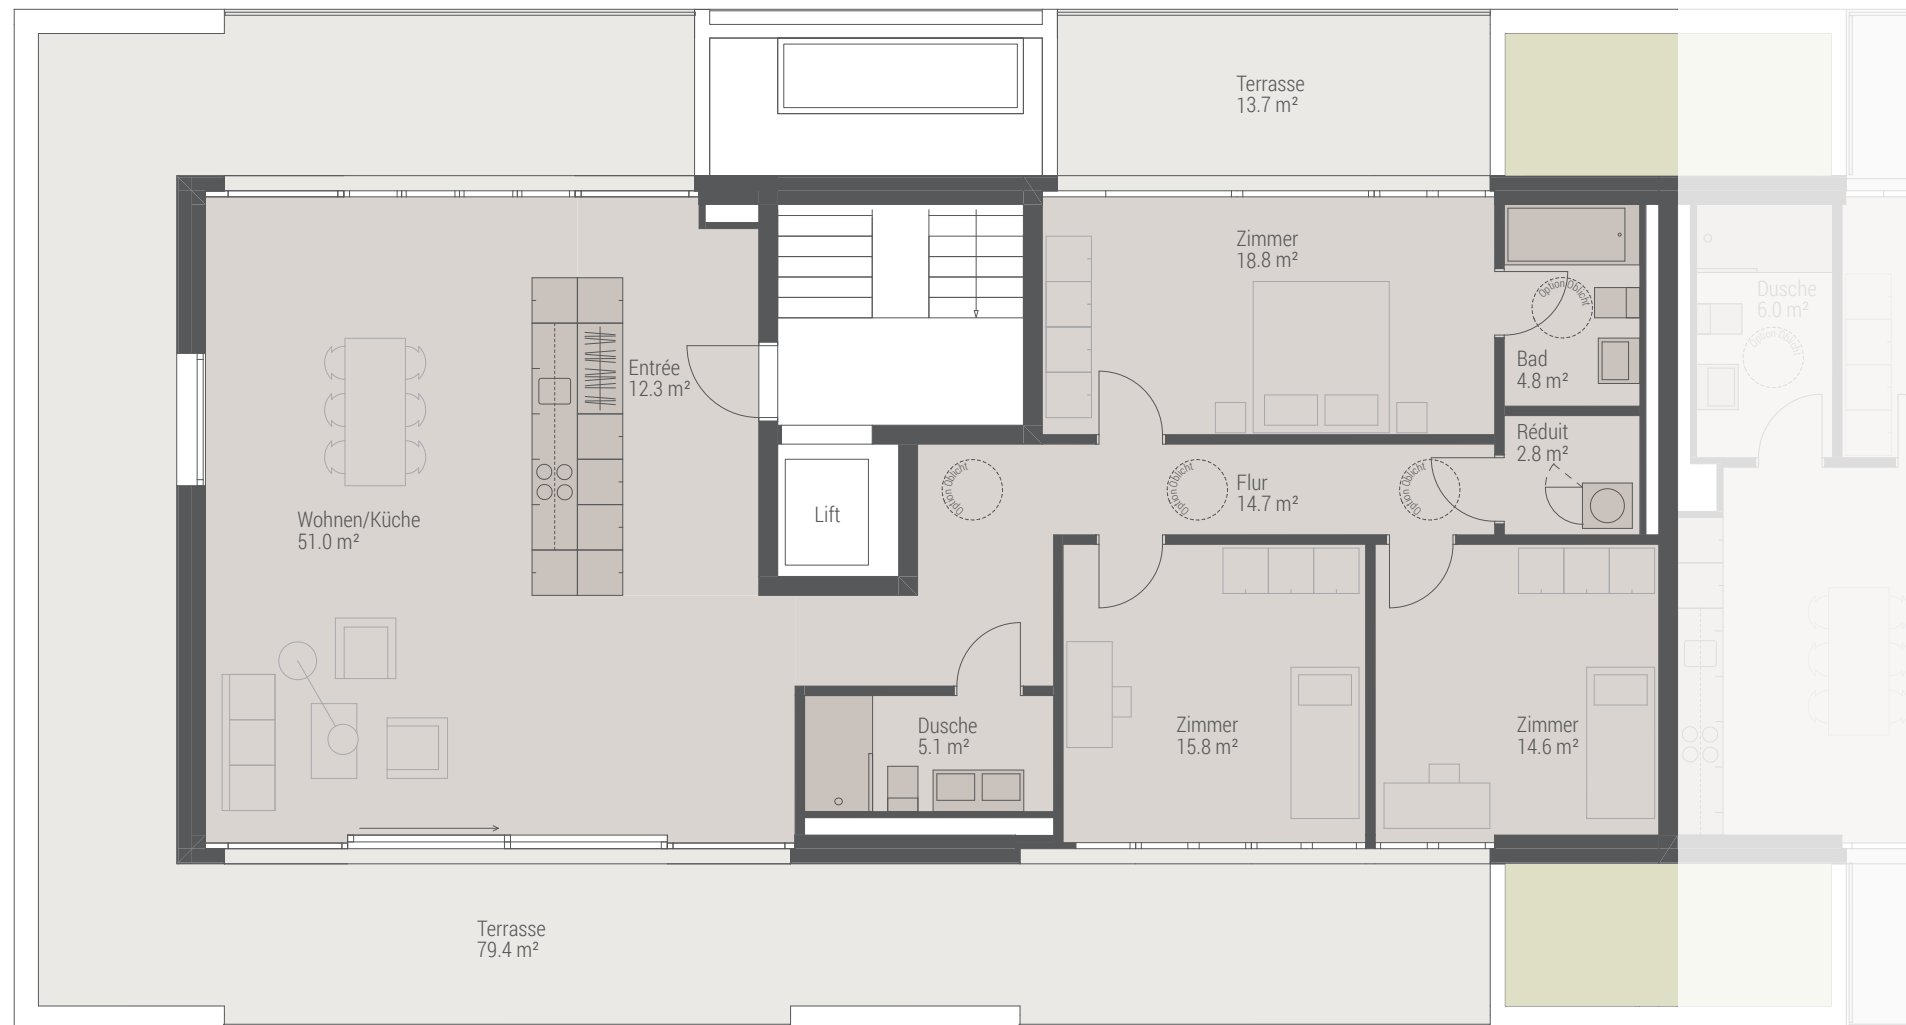

Wohnungsnummer:
87.21

 **ZEILENBAU**

Attika

4½ Zimmer

Wohnfläche: 139.9 m²

Terrassen: 93.1 m²

Masstab 1:100

0 m 5 m