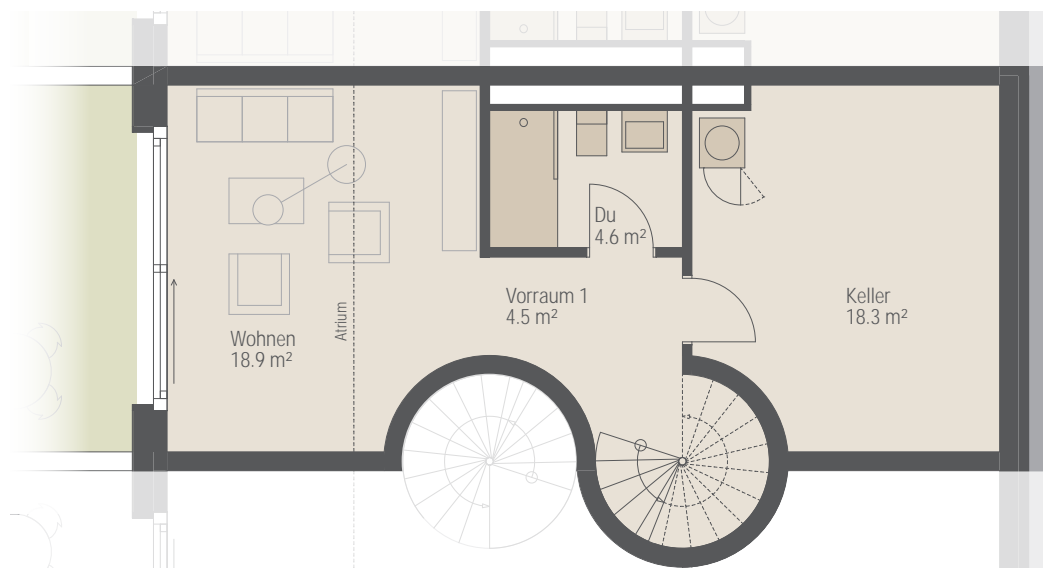

## 4½ Zimmer

Wohnfläche\*: 145.4 m<sup>2</sup>

Terrasse: 9.7 m<sup>2</sup>

Garten: ca. 50.0 m<sup>2</sup>

\* inkl. Treppenfläche

Massstab 1:200

0 m 10 m

Hanggeschoss

Massstab 1:100

0 m 5 m