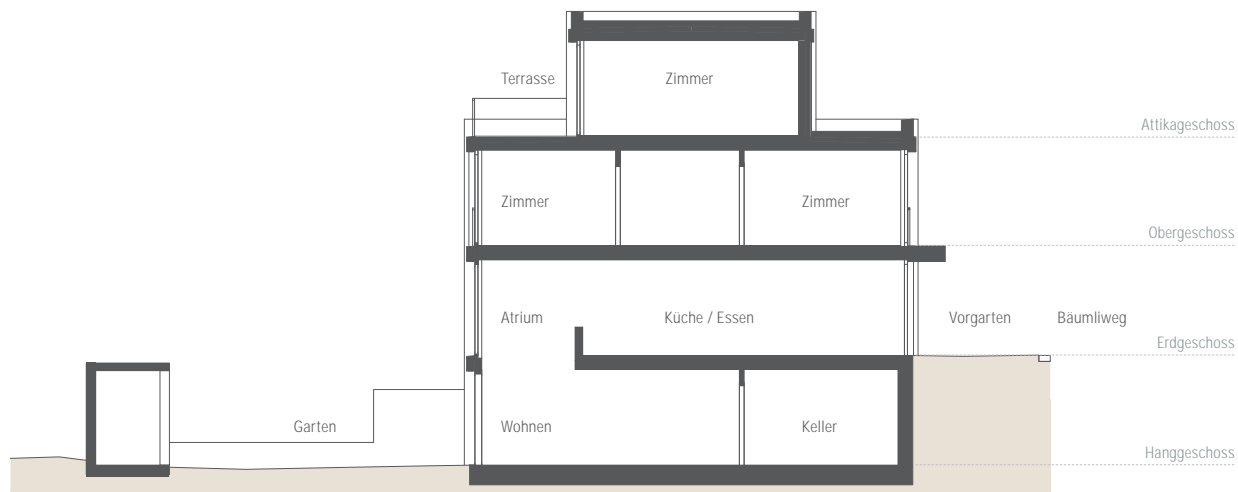

## 4½ Zimmer

Wohnfläche\*: 145.4 m<sup>2</sup>

Terrasse: 9.7 m<sup>2</sup>

Garten: ca. 50.0 m<sup>2</sup>

\* inkl. Treppenfläche

Massstab 1:200

0 m 10 m

Hanggeschoss