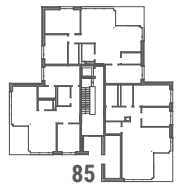

Wohnungsnummer:  
83.02

Erdgeschoss

**4½ Zimmer**

Wohnfläche: 111.2 m<sup>2</sup>

Loggia: 10.9 m<sup>2</sup>

Garten: ca. 60.0 m<sup>2</sup>