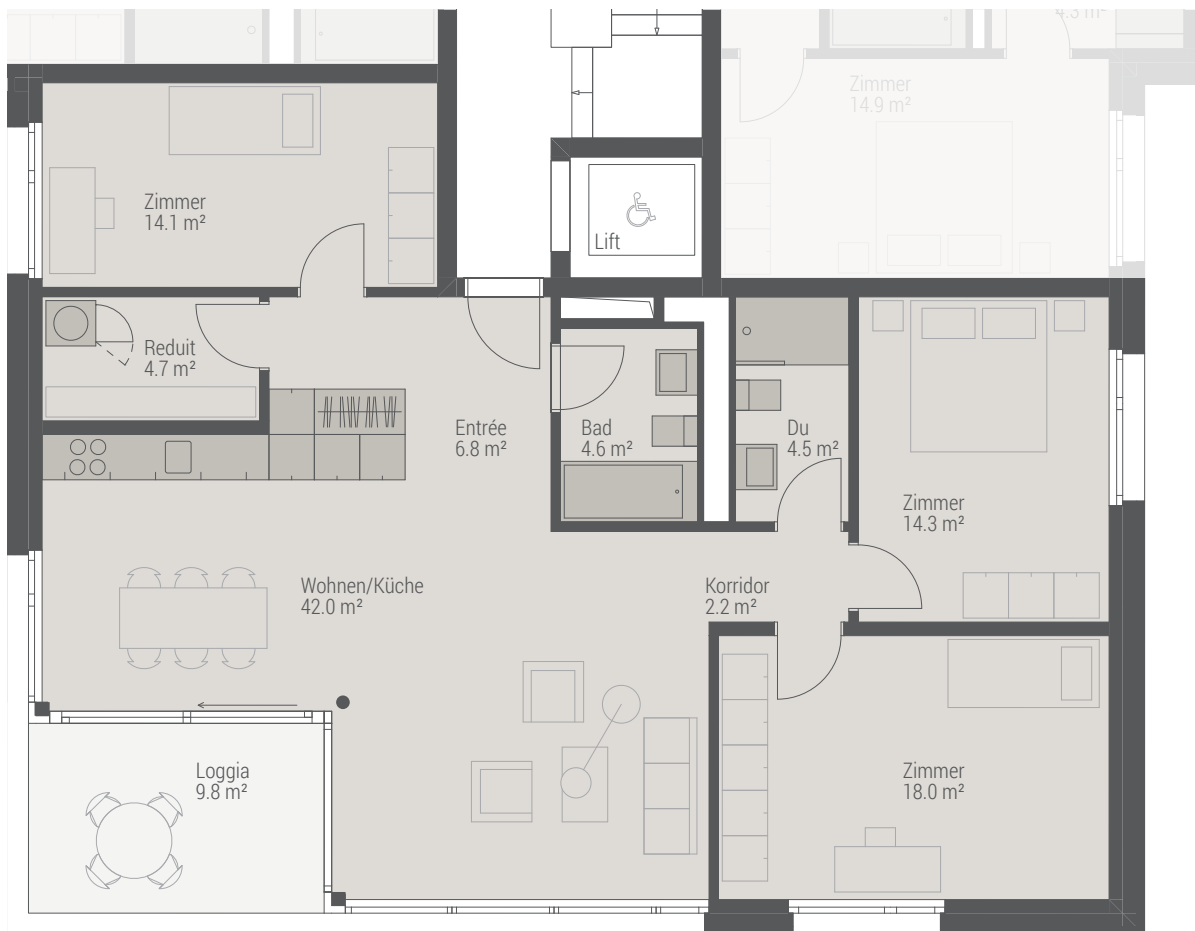

Wohnungsnummer:
81.11

1. Obergeschoss

4½ Zimmer

Wohnfläche: 111.2 m²

Loggia: 9.8 m²

Massstab 1:100

0 m 5 m