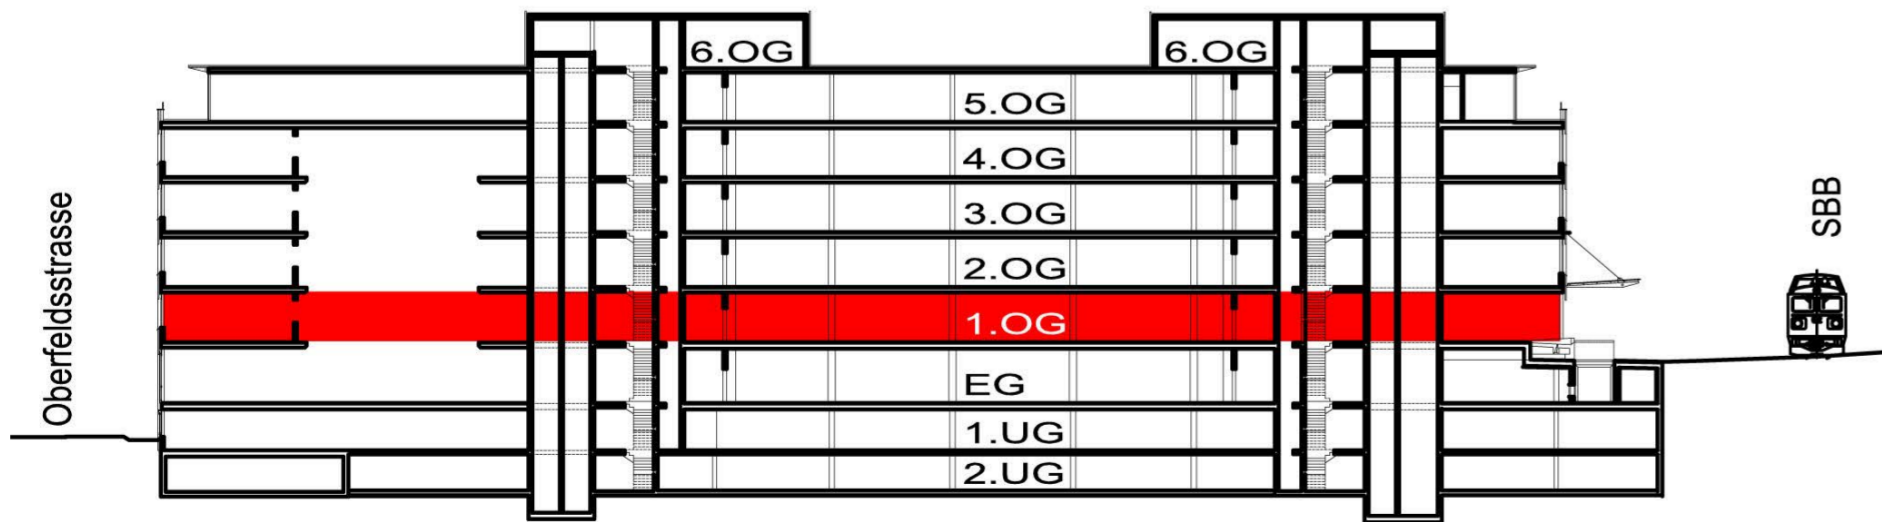

1. Obergeschoss

- Fläche verfügbar 295m²
- Fläche vermietet 950m²
- Fläche vermietet 230m²

1718.041.405
red real estate,
kloten_oberfeldstrasse 14

1.OG
2.003 - A14

date: 28.03.2017
updated: 03.06.2019
format: A2
drawn by: evo
scale: 1:200