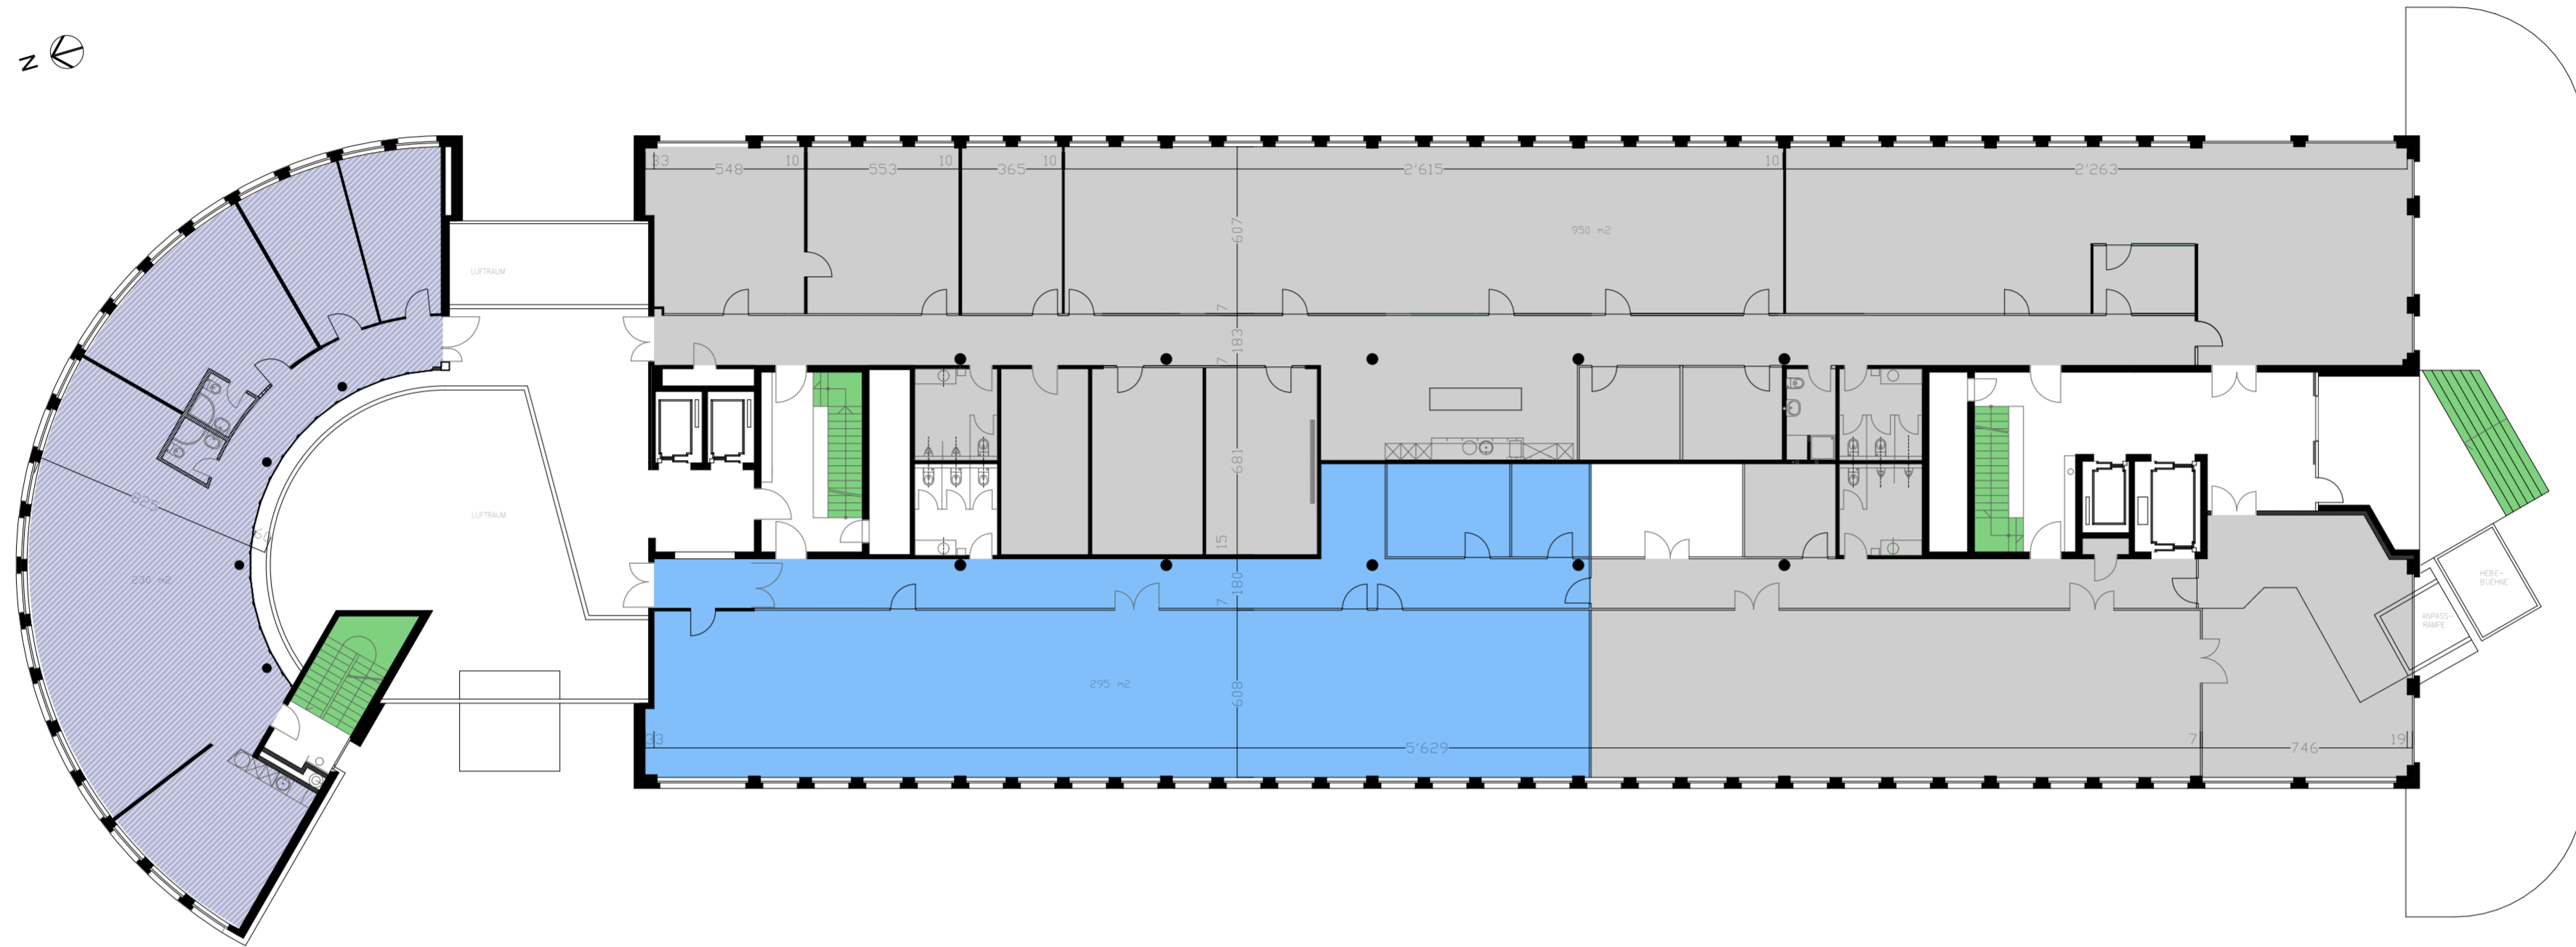

1. Obergeschoss

- Fläche verfügbar 295m²
- Fläche vermietet 950m²
- Fläche vermietet 230m²

1718.041.405
red real estate,
kloten_oberfeldstrasse 14

1.OG
2.003 - A14

date: 28.03.2017
updated: 03.06.2019
format: A2
drawn by: evo
scale: 1:200