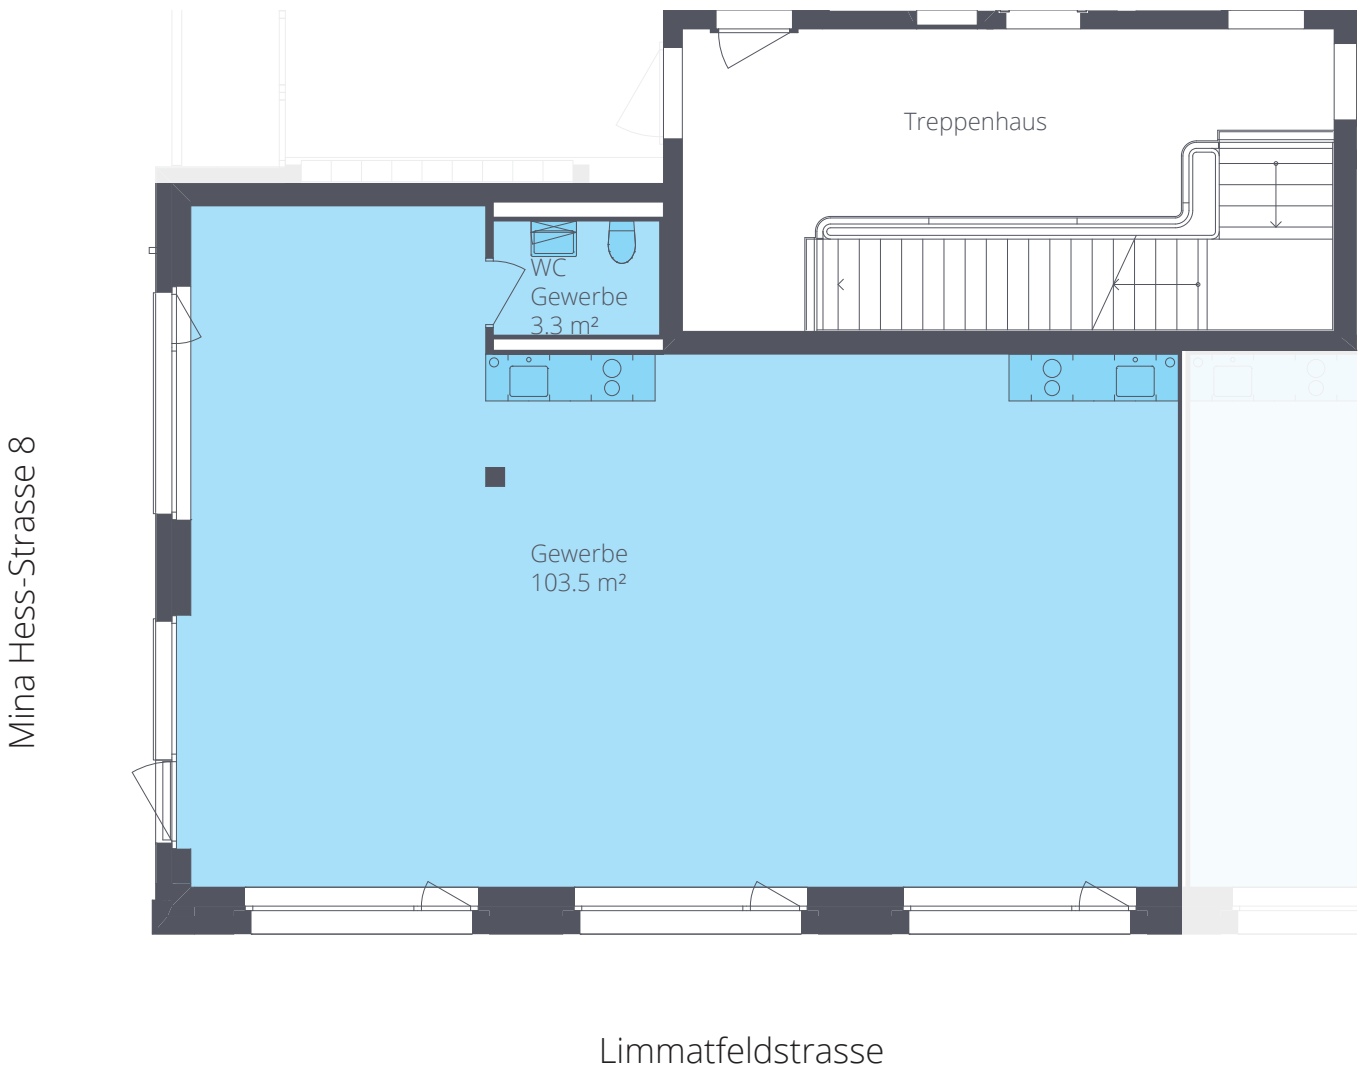

Gewerbe

Erdgeschoss

Flächennummern
E0.63.2

Fläche **106.8 m²**

Mina Hess-Strasse 8

Limmatfeldstrasse

M 1:100 0 m 5 m

www.mosaik-dietikon.ch