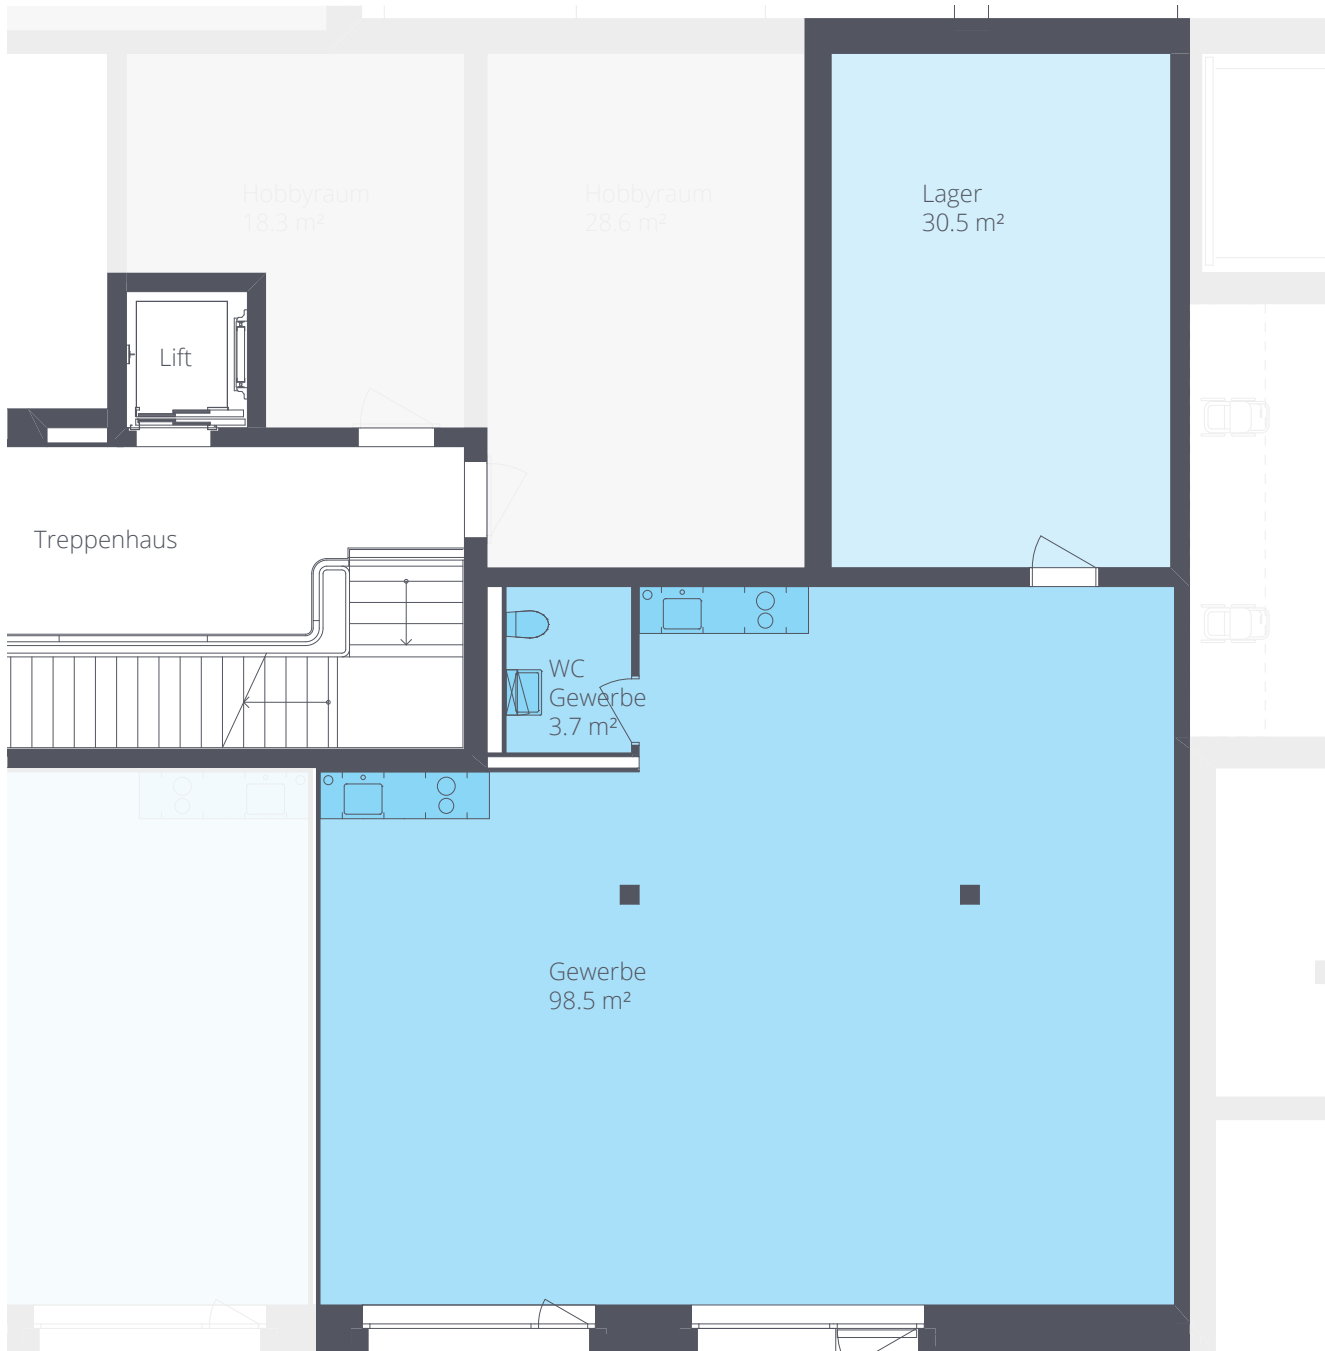

Gewerbe

Erdgeschoss

Flächennummern
E0.62.1

Fläche 102.2 m²
Lager 30.5 m²

Limmatfeldstrasse 12

www.mosaik-dietikon.ch

Alle Quadratmeter-Angaben sind Circa-Angaben. Änderungen bleiben vorbehalten.