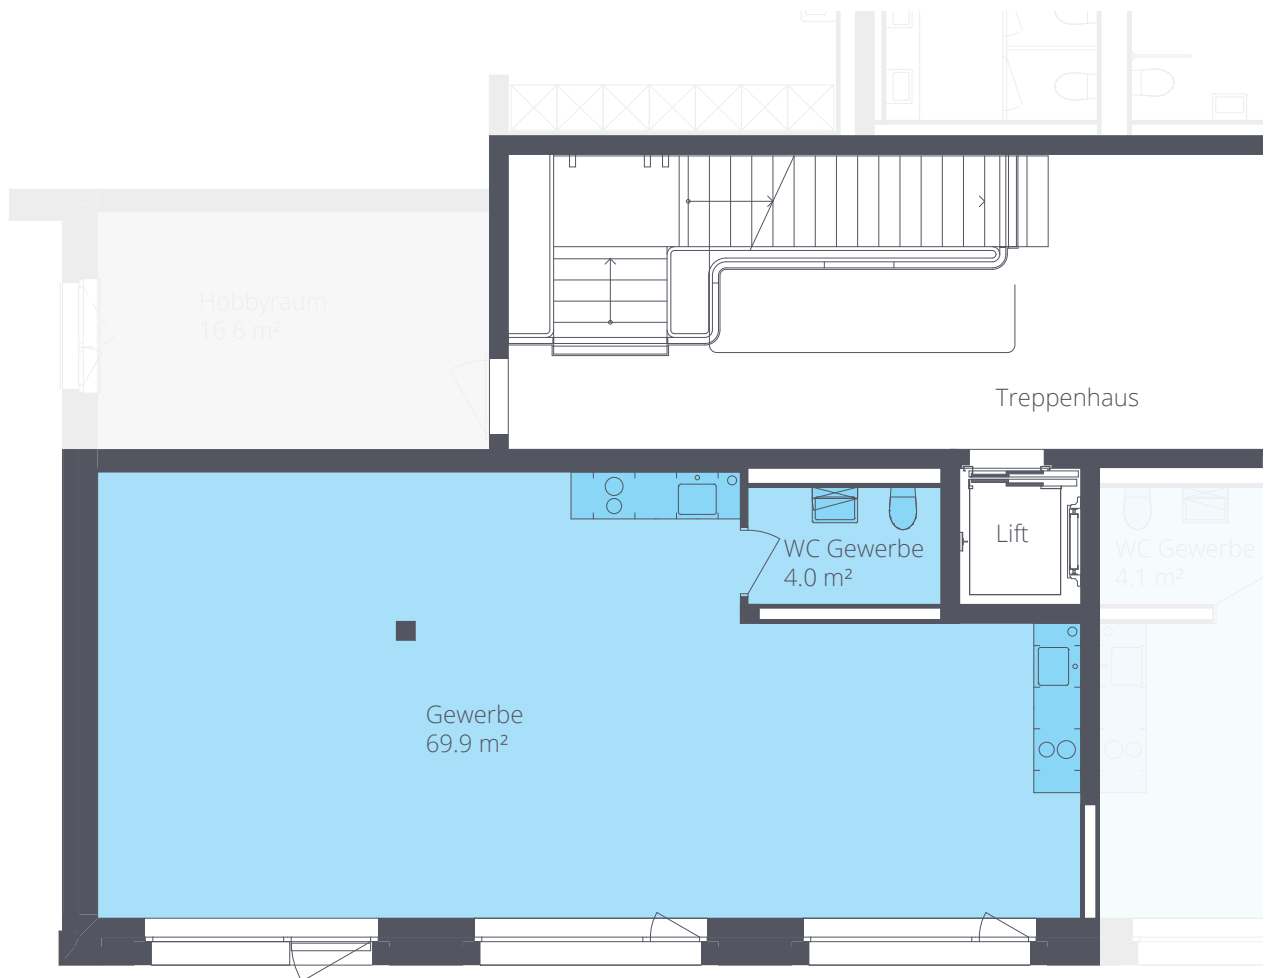

Gewerbe

Erdgeschoss

Flächennummern
C0.46.2

Fläche **73.9 m²**

Limmatfeldstrasse 14 b

M 1:100 0 m 5 m

www.mosaik-dietikon.ch

Alle Quadratmeter-Angaben sind Circa-Angaben. Änderungen bleiben vorbehalten.