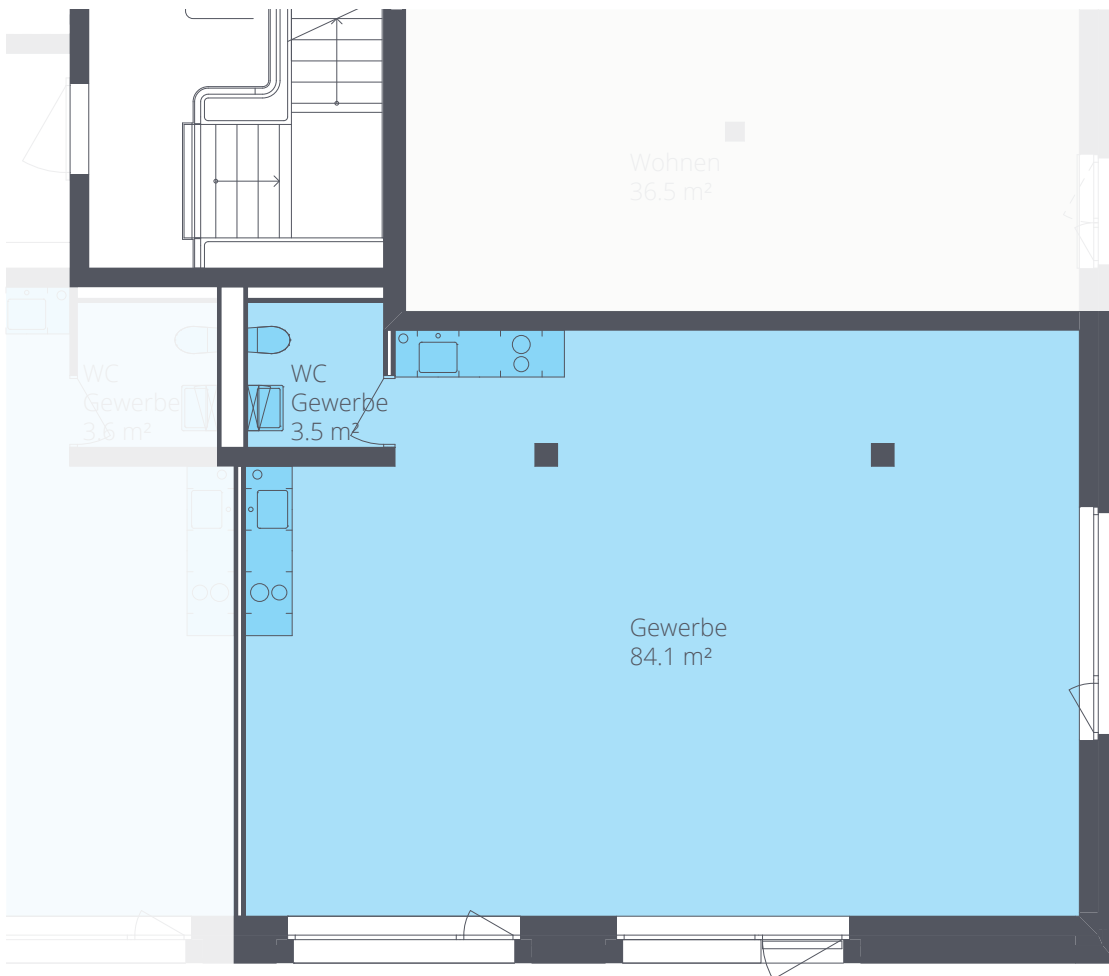

Gewerbe

Erdgeschoss

Flächennummern
B0.41.1

Fläche **87.6 m²**

Limmatfeldstrasse 14 c

M 1:100 0 m 5 m

www.mosaik-dietikon.ch

Alle Quadratmeter-Angaben sind Circa-Angaben. Änderungen bleiben vorbehalten.