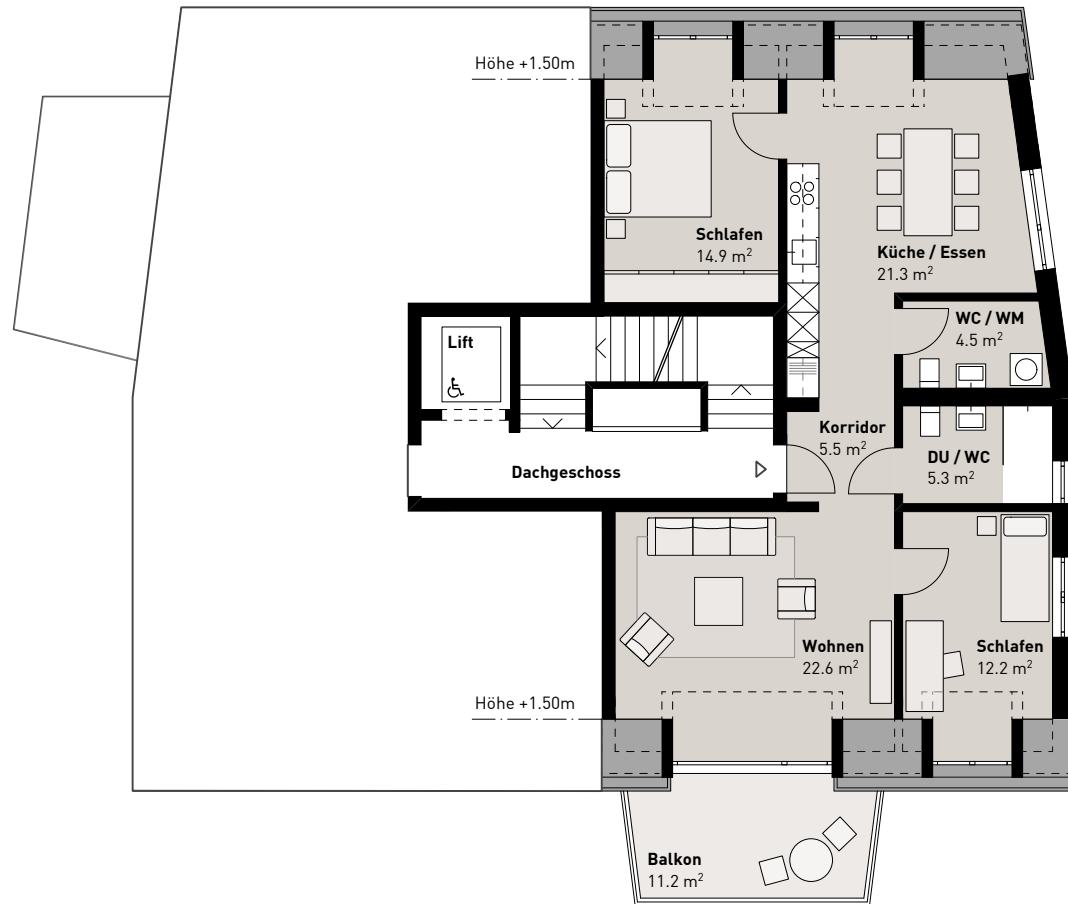

Demutstrasse 18

9000 St.Gallen

W 4.2

3.5-Zimmer Wohnung Dachgeschoss

NWF:	86.3 m ²
Balkon:	11.2 m ²

* NWF = Nettowohnfläche: Bewohnbare Fläche ohne Aussenraum, Wände und Schächte.