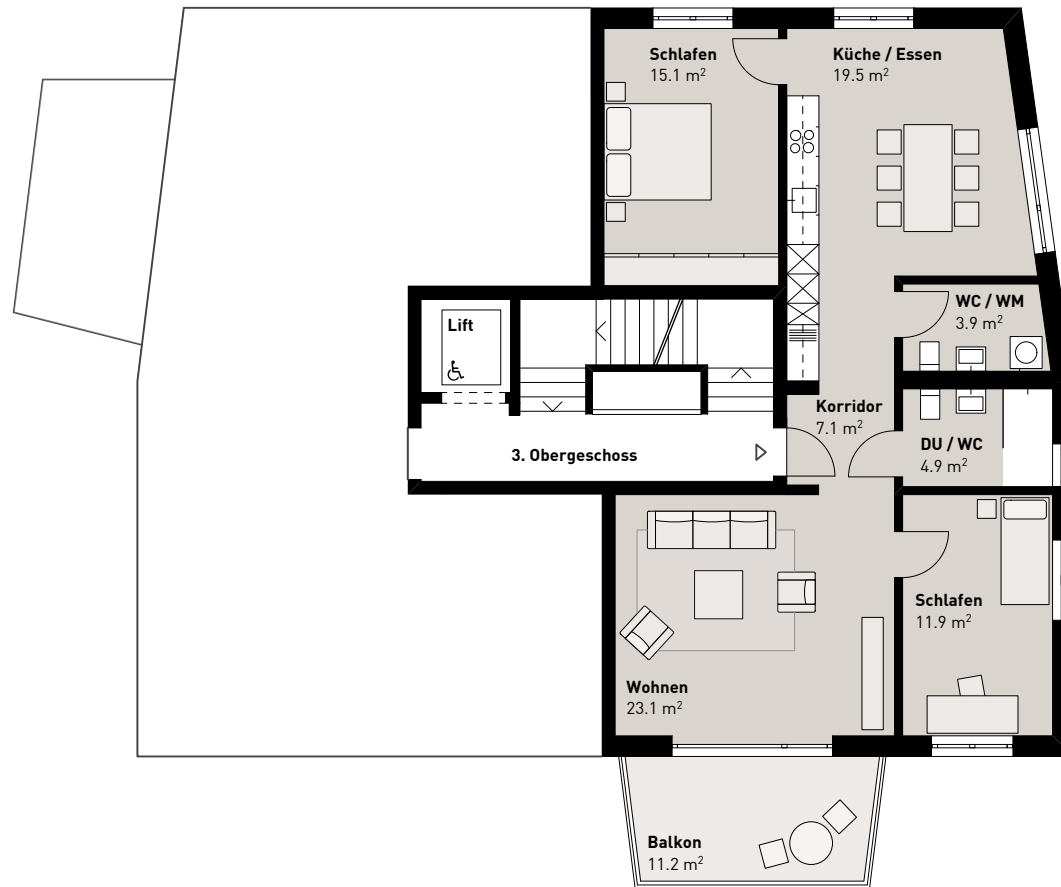

## W 3.2

### 3.5-Zimmer Wohnung 3. Obergeschoss

NWF:	85.5 m <sup>2</sup>
Balkon:	11.2 m <sup>2</sup>

\* NWF = Nettowohnfläche: Bewohnbare Fläche ohne Aussenraum, Wände und Schächte.