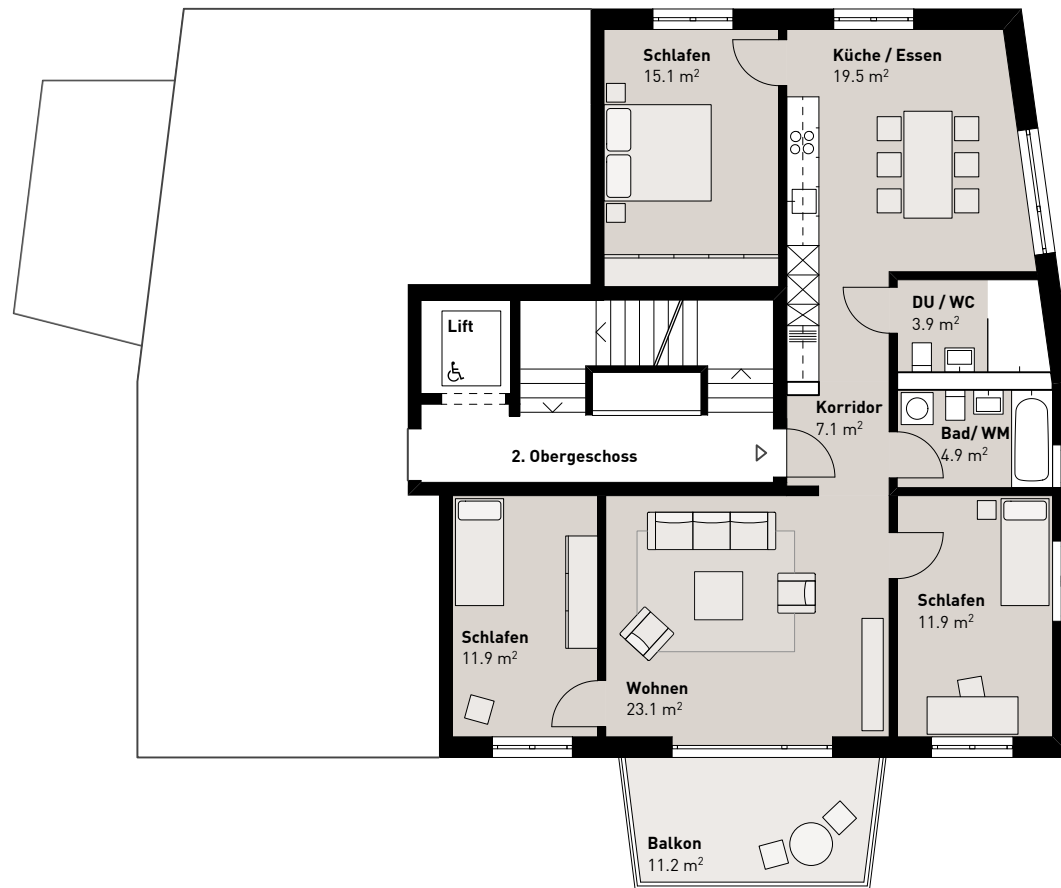

Demutstrasse 18

9000 St.Gallen

W 2.2

4.5-Zimmer Wohnung 2. Obergeschoss

NWF:	97.4 m ²
Balkon:	11.2 m ²

* NWF = Nettowohnfläche: Bewohnbare Fläche ohne Aussenraum, Wände und Schächte.