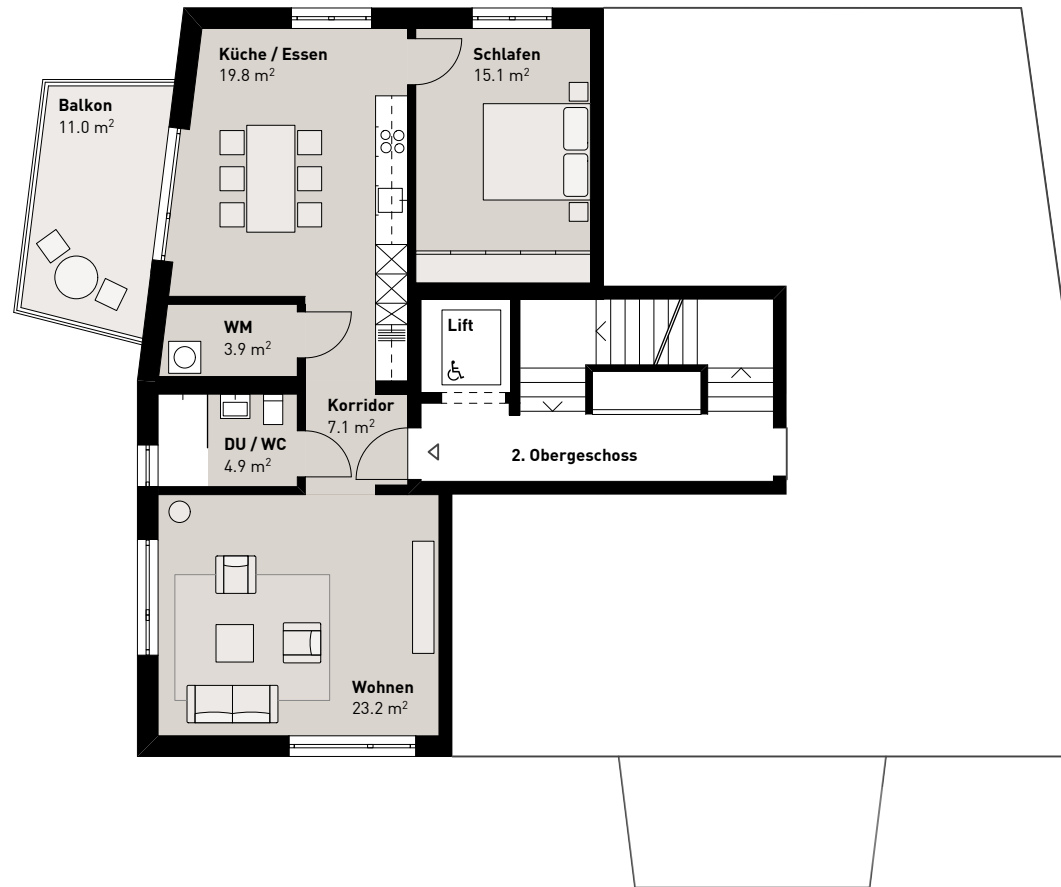

Demutstrasse 18

9000 St.Gallen

W 2.1

2.5-Zimmer Wohnung 2. Obergeschoss

NWF:	74.0 m ²
Balkon:	11.0 m ²

* NWF = Nettowohnfläche: Bewohnbare Fläche ohne Aussenraum, Wände und Schächte.