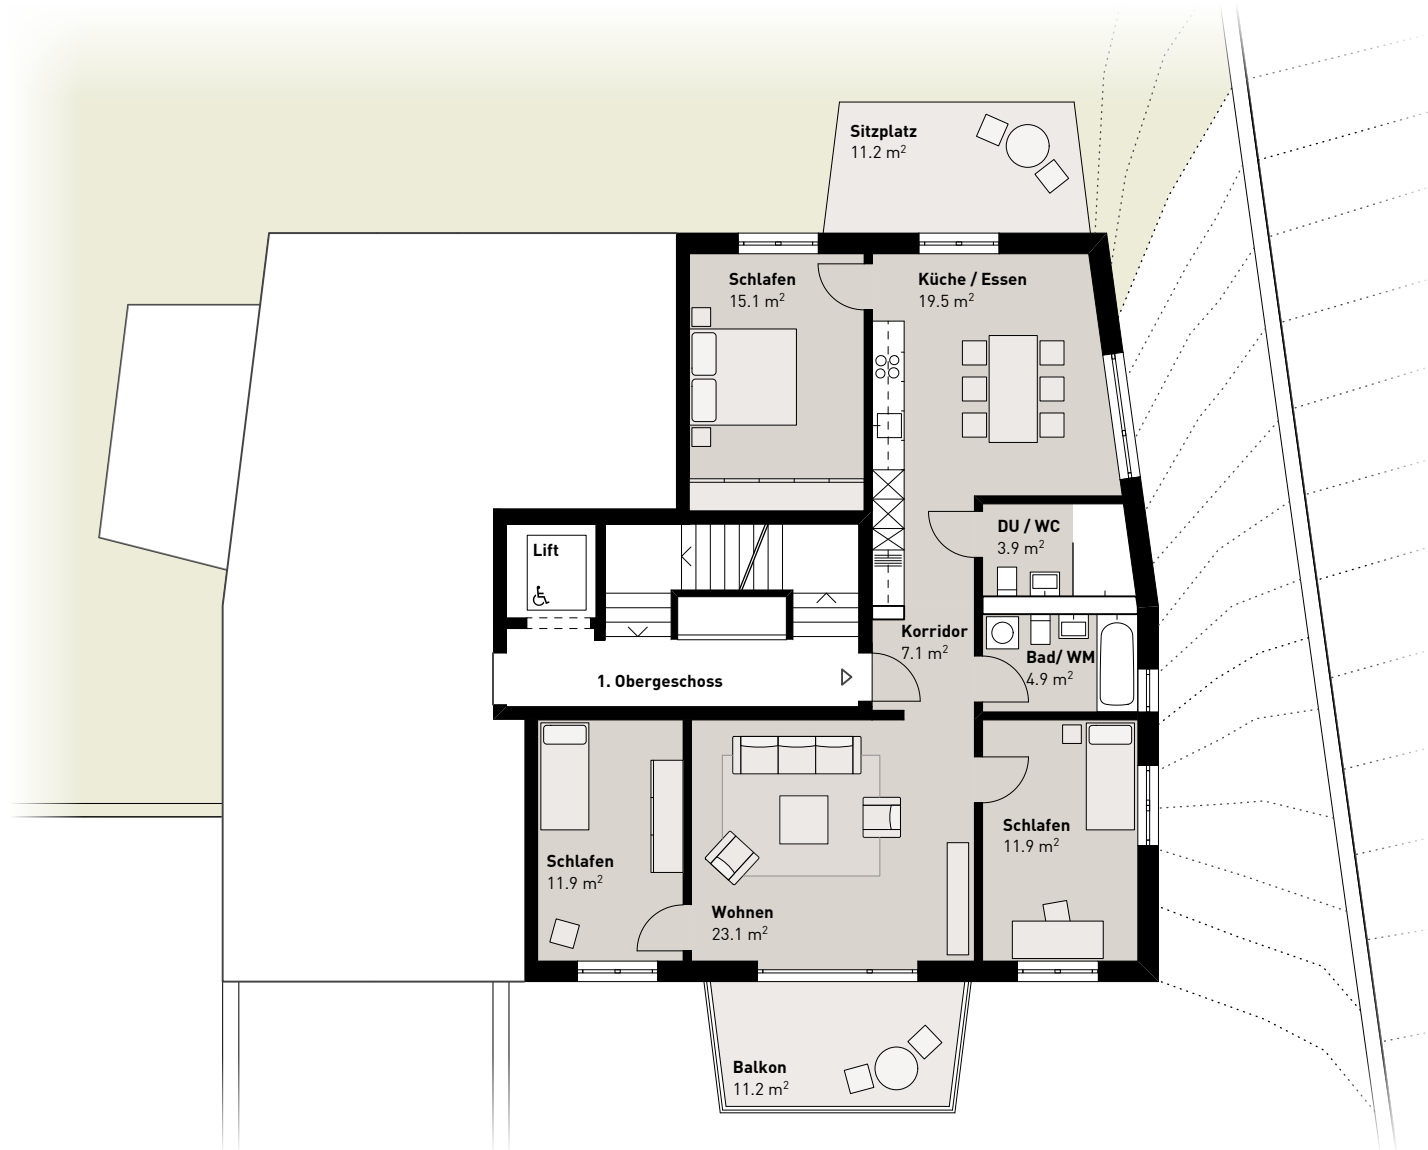

## W 1.2

### 4.5-Zimmer Wohnung 1. Obergeschoss

NWF:	97.4 m <sup>2</sup>
Balkon:	11.2 m <sup>2</sup>
Sitzplatz:	11.2 m <sup>2</sup>

\* NWF = Nettowohnfläche: Bewohnbare Fläche ohne Aussenraum, Wände und Schächte.