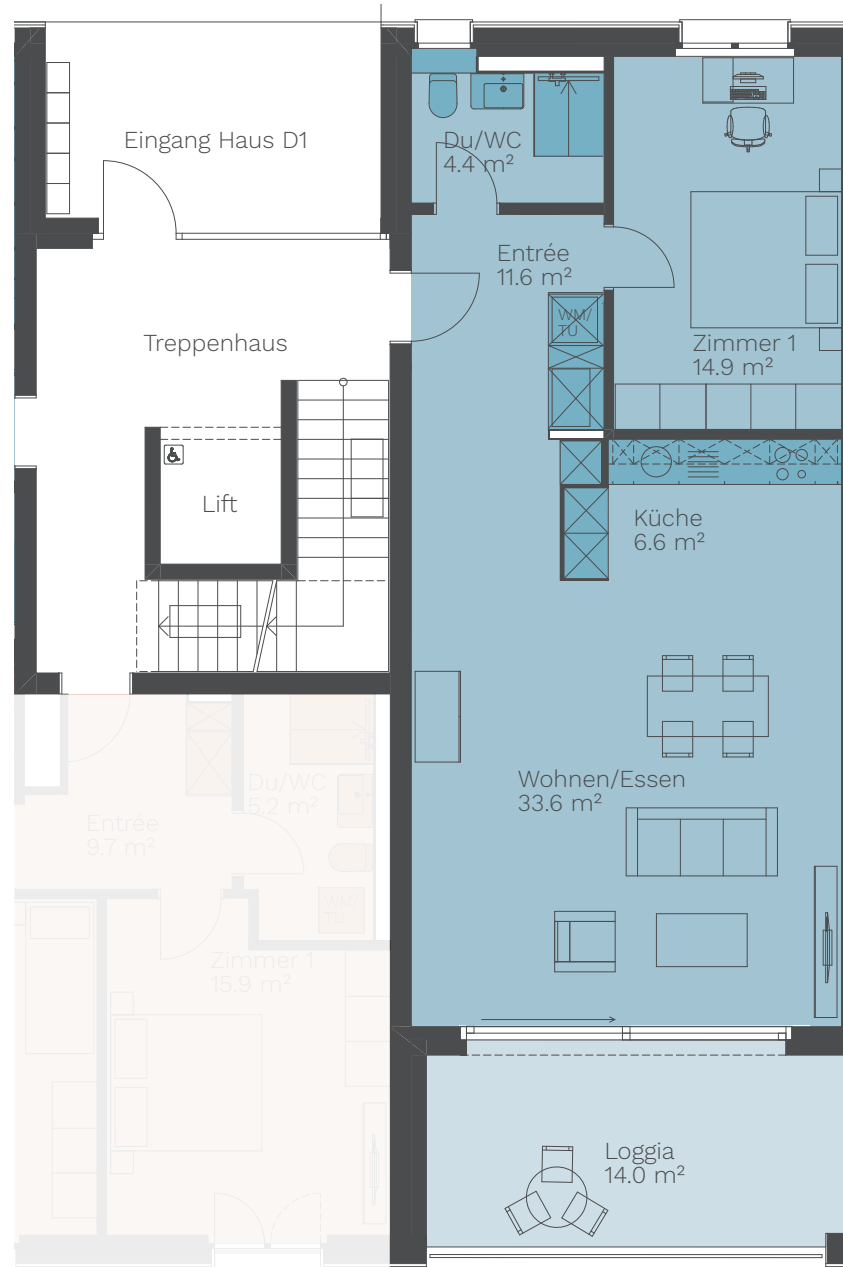

2½ ZIMMER

Haus D1 – Erdgeschoss

Wohnungsnummer	D1.1
Wohnfläche	71.0 m ²
Loggia	14.0 m ²
Keller	10.0 m ²

Wohnungsübersicht

Änderungen bleiben vorbehalten. Das vorliegende Projekt kann wegen notwendigen technischen Detailanpassungen von der definitiven Ausführung abweichen. Alle Quadratmeter-Angaben sind Circa-Angaben.