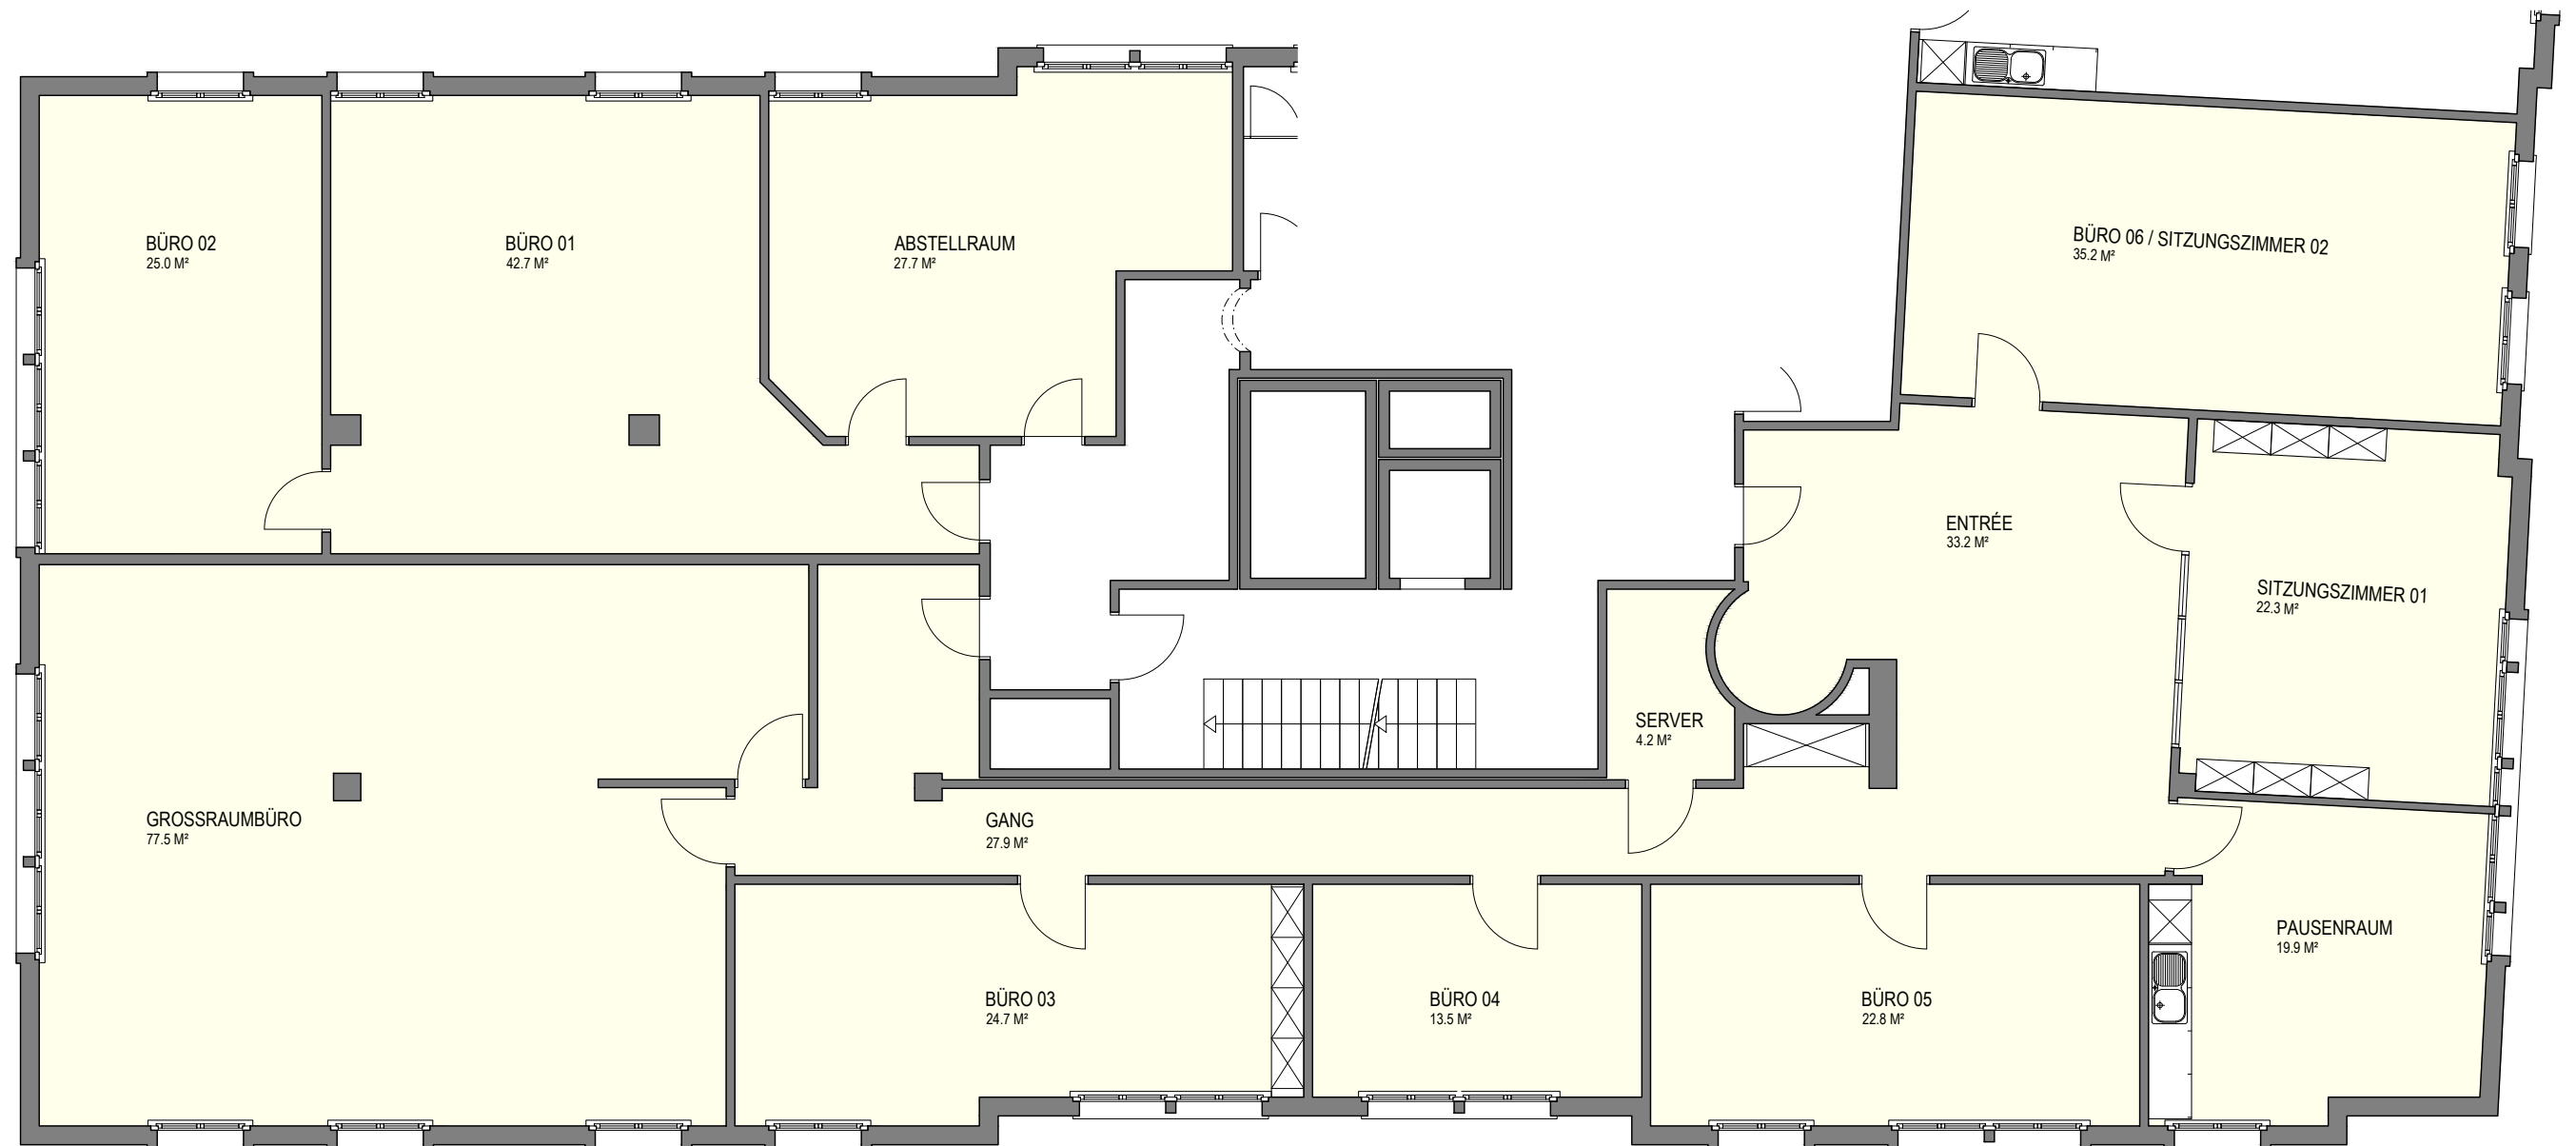

GEWERBEFLÄCHE 04 | EG | 104.4 M²

WOHN- UND GESCHÄFTSHAUS
HAUPTSTRASSE 30 | 9400 RORCHACH

GEWERBEFLÄCHE 05 | 1.OG | 376.6 M²

GEWERBEFLÄCHE 06 | 1.OG | 163.0 M²

WOHN- UND GESCHÄFTSHAUS
HAUPTSTRASSE 30 | 9400 RORCHACH