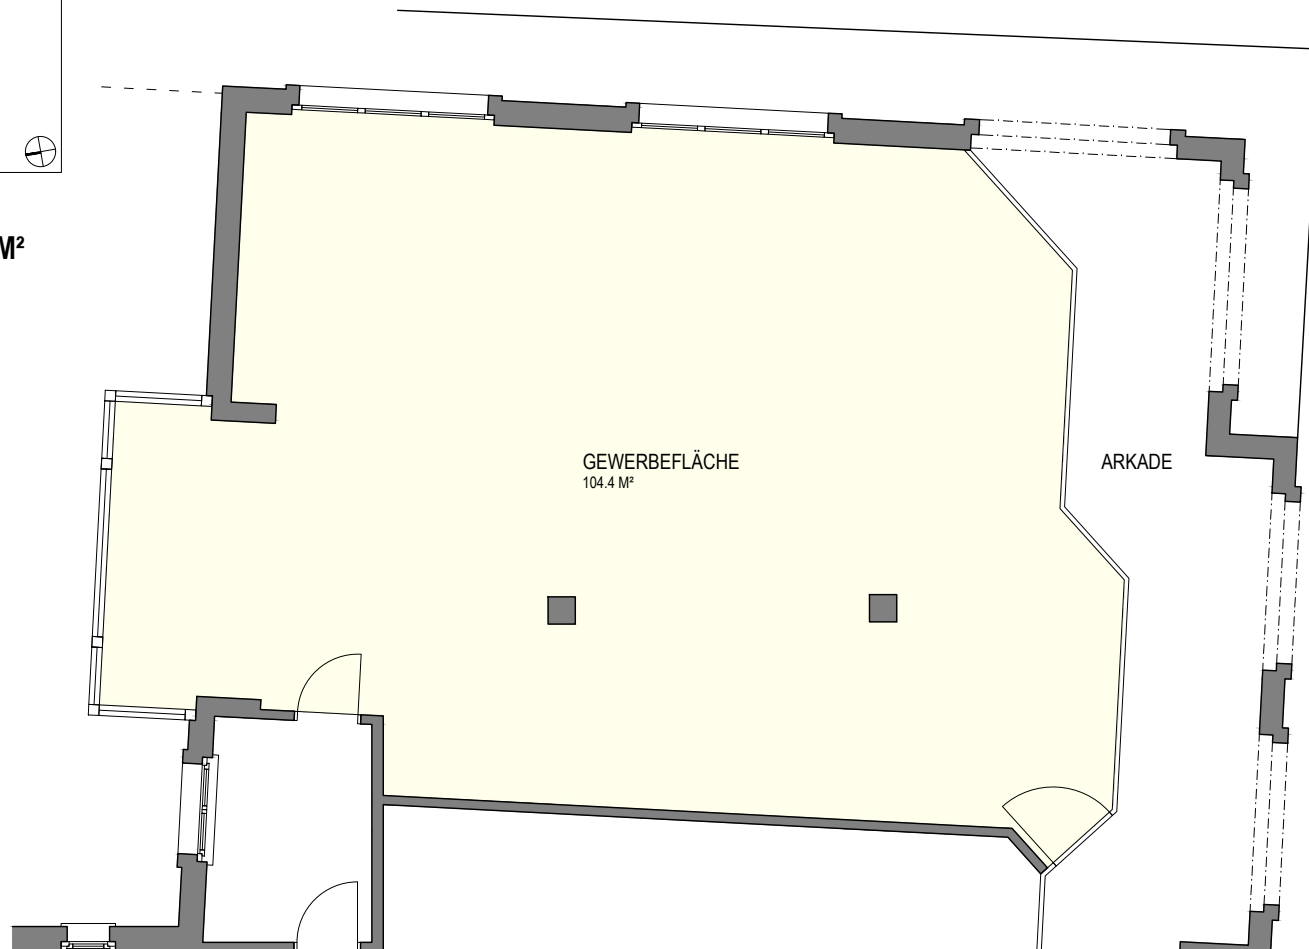

GEWERBEFLÄCHE 01 | EG | 240.5 M²

WOHN- UND GESCHÄFTSHAUS
HAUPTSTRASSE 30 | 9400 RORCHACH

GEWERBEFLÄCHE 02 | EG | 230.2 M²

GEWERBEFLÄCHE 03 | EG | 56.2 M²

WOHN- UND GESCHÄFTSHAUS
HAUPTSTRASSE 30 | 9400 RORCHACH

GEWERBEFLÄCHE 04 | EG | 104.4 M²

WOHN- UND GESCHÄFTSHAUS
HAUPTSTRASSE 30 | 9400 RORCHACH

GEWERBEFLÄCHE 05 | 1.OG | 376.6 M²

GEWERBEFLÄCHE 06 | 1.OG | 163.0 M²

WOHN- UND GESCHÄFTSHAUS
HAUPTSTRASSE 30 | 9400 RORCHACH