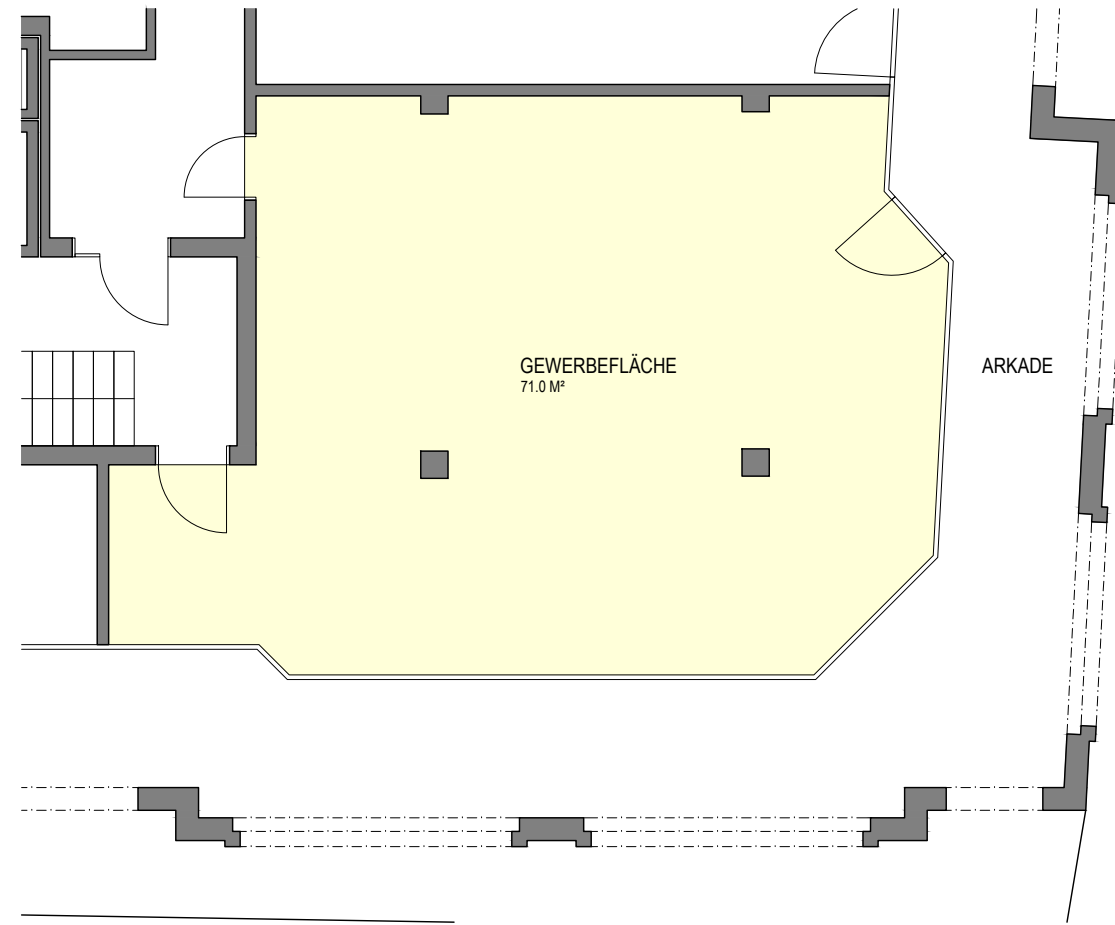

GEWERBEFLÄCHE 01 | EG | 240.5 M²

WOHN- UND GESCHÄFTSHAUS
HAUPTSTRASSE 30 | 9400 RORCHACH

GEWERBEFLÄCHE 02 | EG | 230.2 M²

GEWERBEFLÄCHE 03 | EG | 56.2 M²

WOHN- UND GESCHÄFTSHAUS
HAUPTSTRASSE 30 | 9400 RORCHACH

GEWERBEFLÄCHE 04 | EG | 104.4 M²

WOHN- UND GESCHÄFTSHAUS
HAUPTSTRASSE 30 | 9400 RORCHACH

GEWERBEFLÄCHE 05 | 1.OG | 376.6 M²

GEWERBEFLÄCHE 06 | 1.OG | 163.0 M²

WOHN- UND GESCHÄFTSHAUS
HAUPTSTRASSE 30 | 9400 RORCHACH