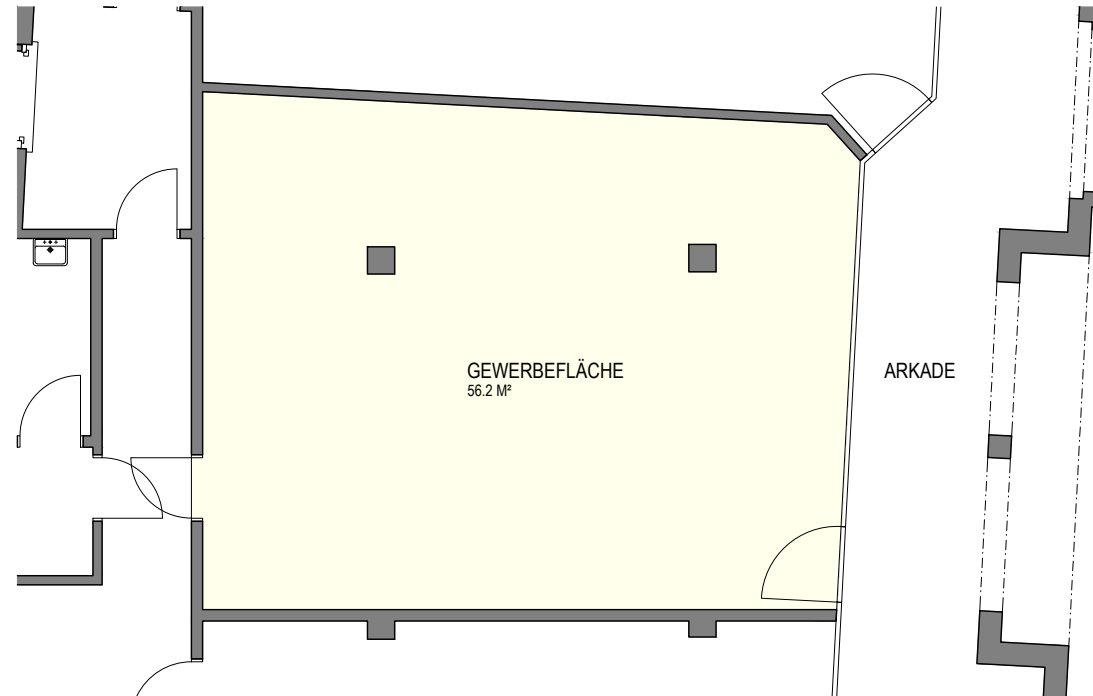

GEWERBEFLÄCHE 01 | EG | 240.5 M²

WOHN- UND GESCHÄFTSHAUS
HAUPTSTRASSE 30 | 9400 RORCHACH

GEWERBEFLÄCHE 02 | EG | 230.2 M²

GEWERBEFLÄCHE 03 | EG | 56.2 M²

WOHN- UND GESCHÄFTSHAUS
HAUPTSTRASSE 30 | 9400 RORCHACH

GEWERBEFLÄCHE 04 | EG | 104.4 M²

WOHN- UND GESCHÄFTSHAUS
HAUPTSTRASSE 30 | 9400 RORCHACH

GEWERBEFLÄCHE 05 | 1.OG | 376.6 M²

GEWERBEFLÄCHE 06 | 1.OG | 163.0 M²

WOHN- UND GESCHÄFTSHAUS
HAUPTSTRASSE 30 | 9400 RORCHACH