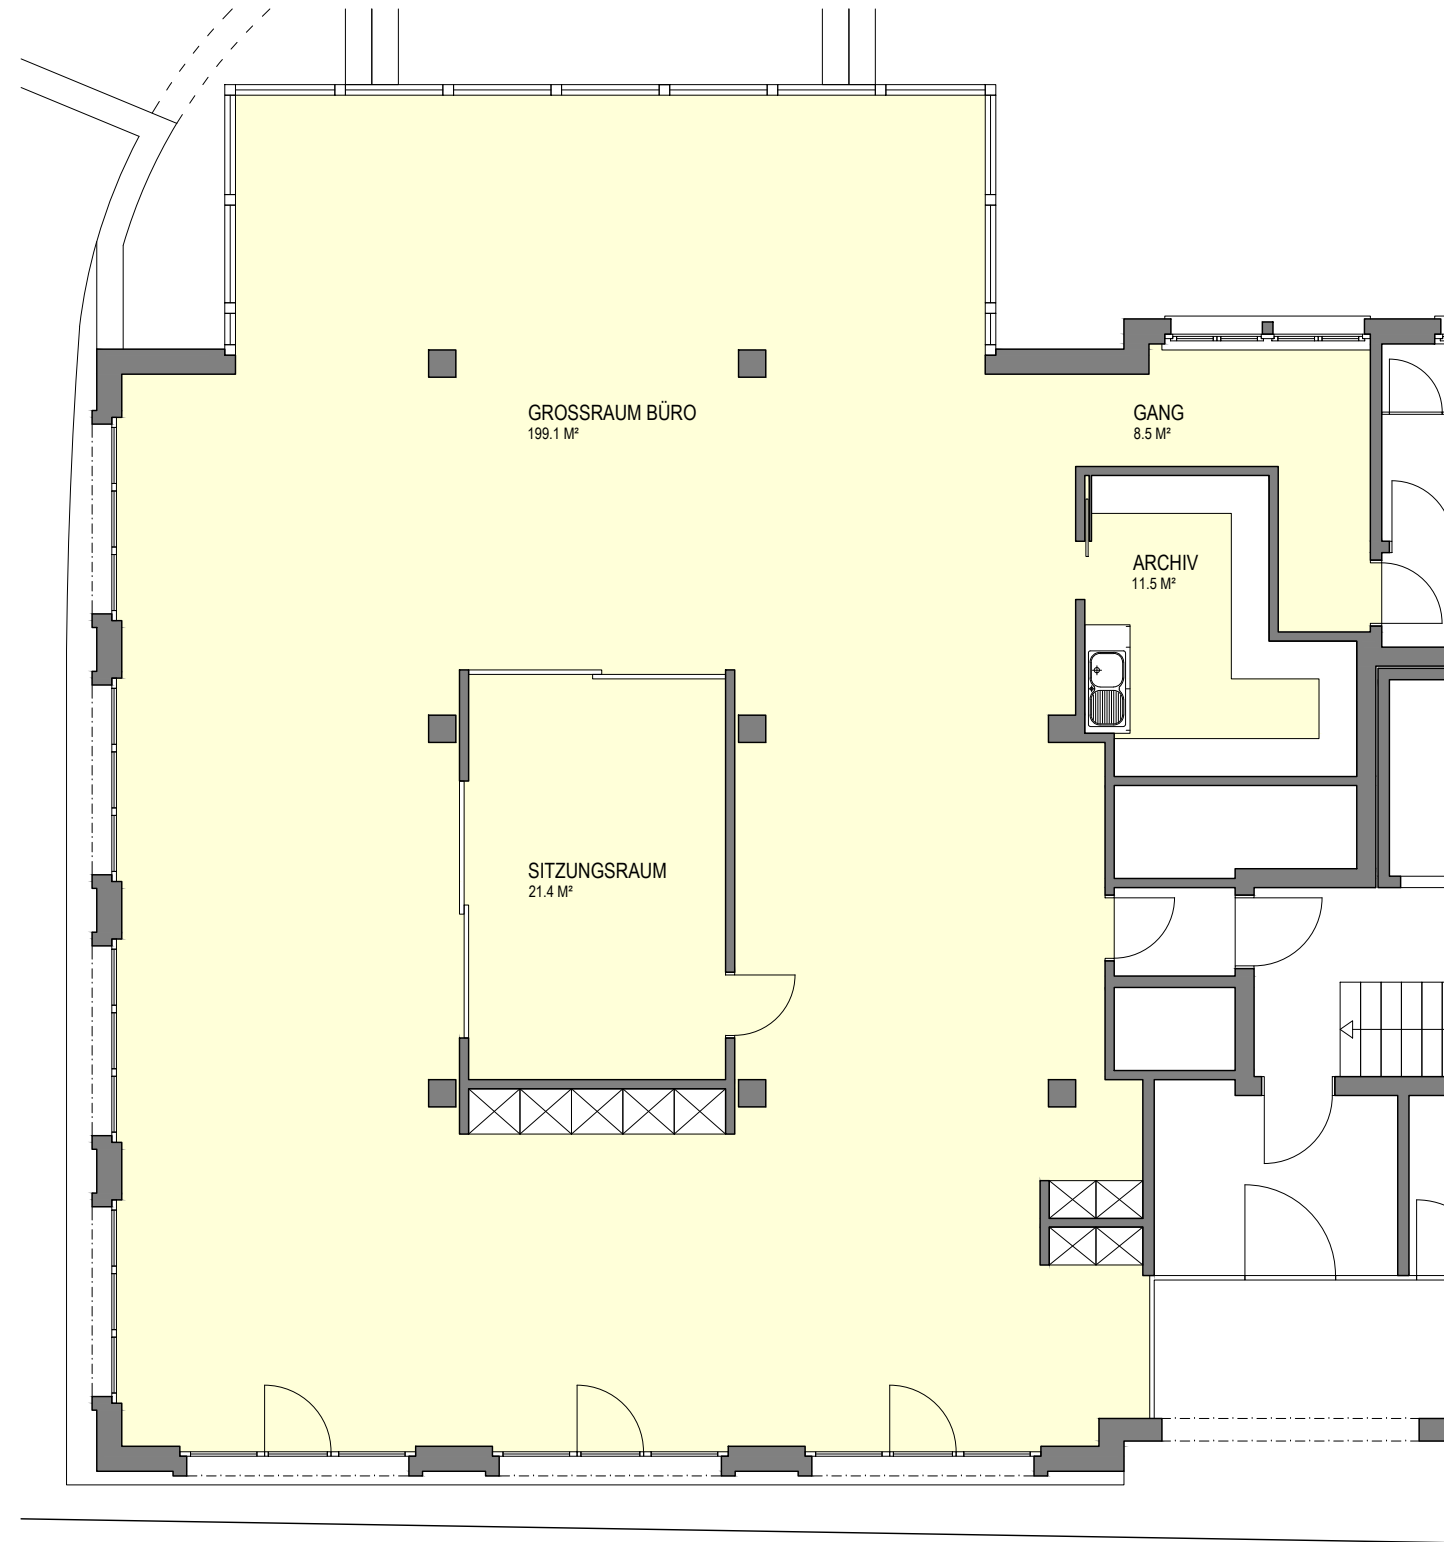

GEWERBEFLÄCHE 01 | EG | 240.5 M²

WOHN- UND GESCHÄFTSHAUS
HAUPTSTRASSE 30 | 9400 RORCHACH

GEWERBEFLÄCHE 02 | EG | 230.2 M²

GEWERBEFLÄCHE 03 | EG | 56.2 M²

WOHN- UND GESCHÄFTSHAUS
HAUPTSTRASSE 30 | 9400 RORCHACH

GEWERBEFLÄCHE 04 | EG | 104.4 M²

WOHN- UND GESCHÄFTSHAUS
HAUPTSTRASSE 30 | 9400 RORCHACH

GEWERBEFLÄCHE 05 | 1.OG | 376.6 M²

GEWERBEFLÄCHE 06 | 1.OG | 163.0 M²

WOHN- UND GESCHÄFTSHAUS
HAUPTSTRASSE 30 | 9400 RORCHACH