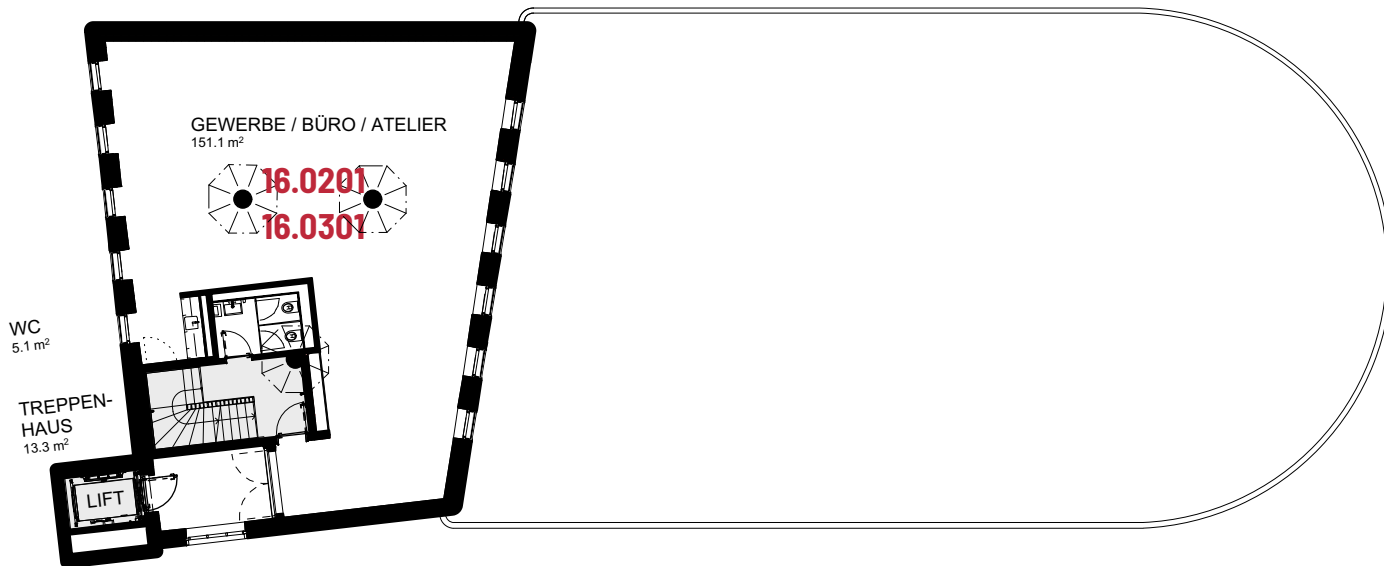

GEWERBE

Gewerbefläche: 151.1 m²

Nummer: 16.0201

Gewerbefläche: 151.1 m²

Nummer: 16.0301

Alle Flächenmasse sind gerundet. Änderungen bleiben vorbehalten.