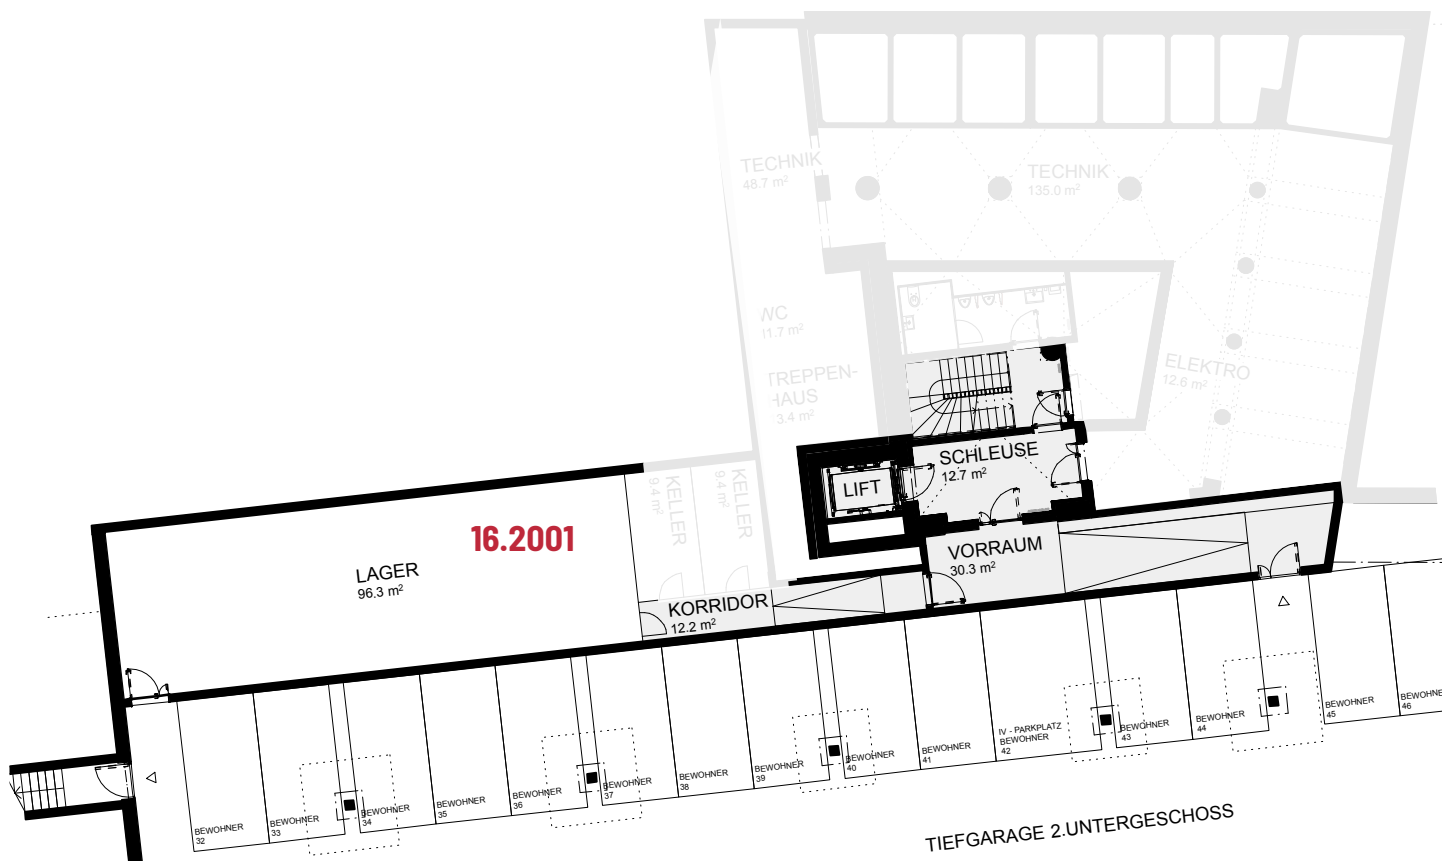

LAGER

Lagerfläche: 96.3 m²

Nummer: 16.2001

Alle Flächenmasse sind gerundet. Änderungen bleiben vorbehalten.