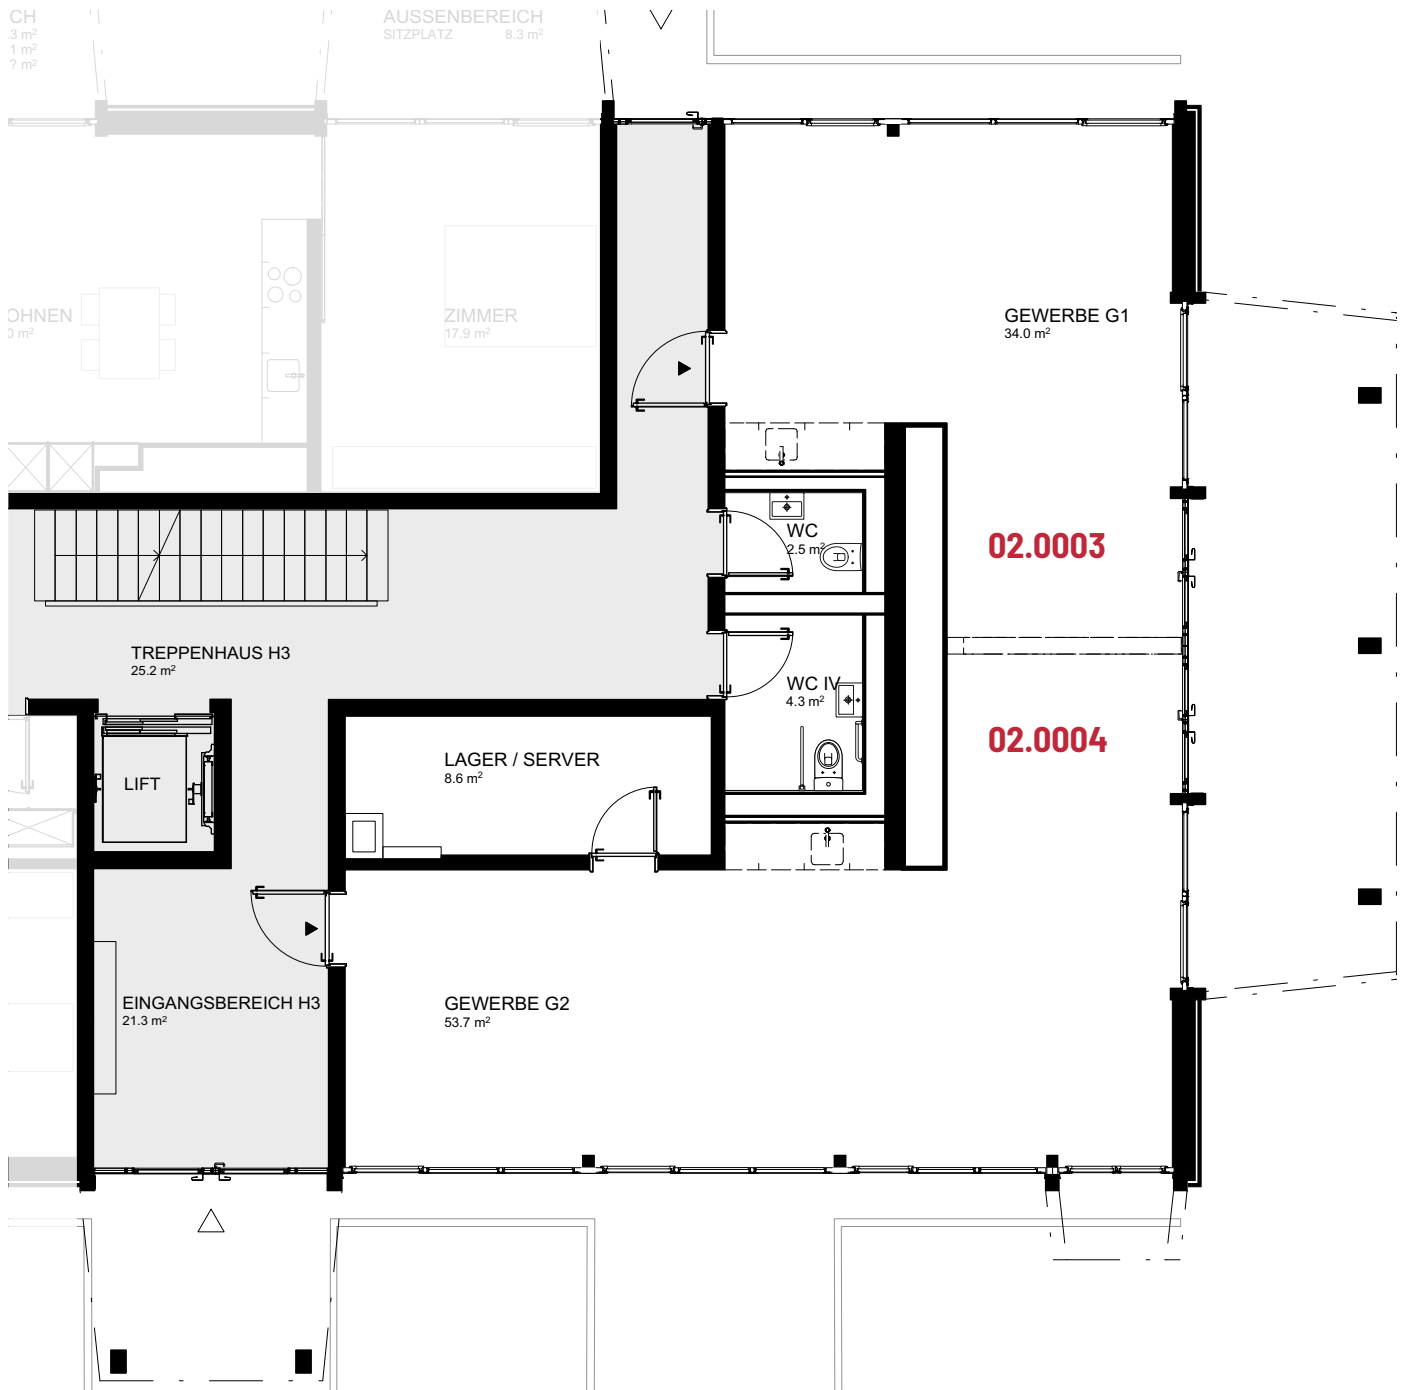

LAGER/GEWERBE

Gewerbefläche: 34.0 m²

Nummer: 02.0003

Gewerbefläche: 62.3 m²

Nummer: 02.0004

Alle Flächenmasse sind gerundet. Änderungen bleiben vorbehalten.