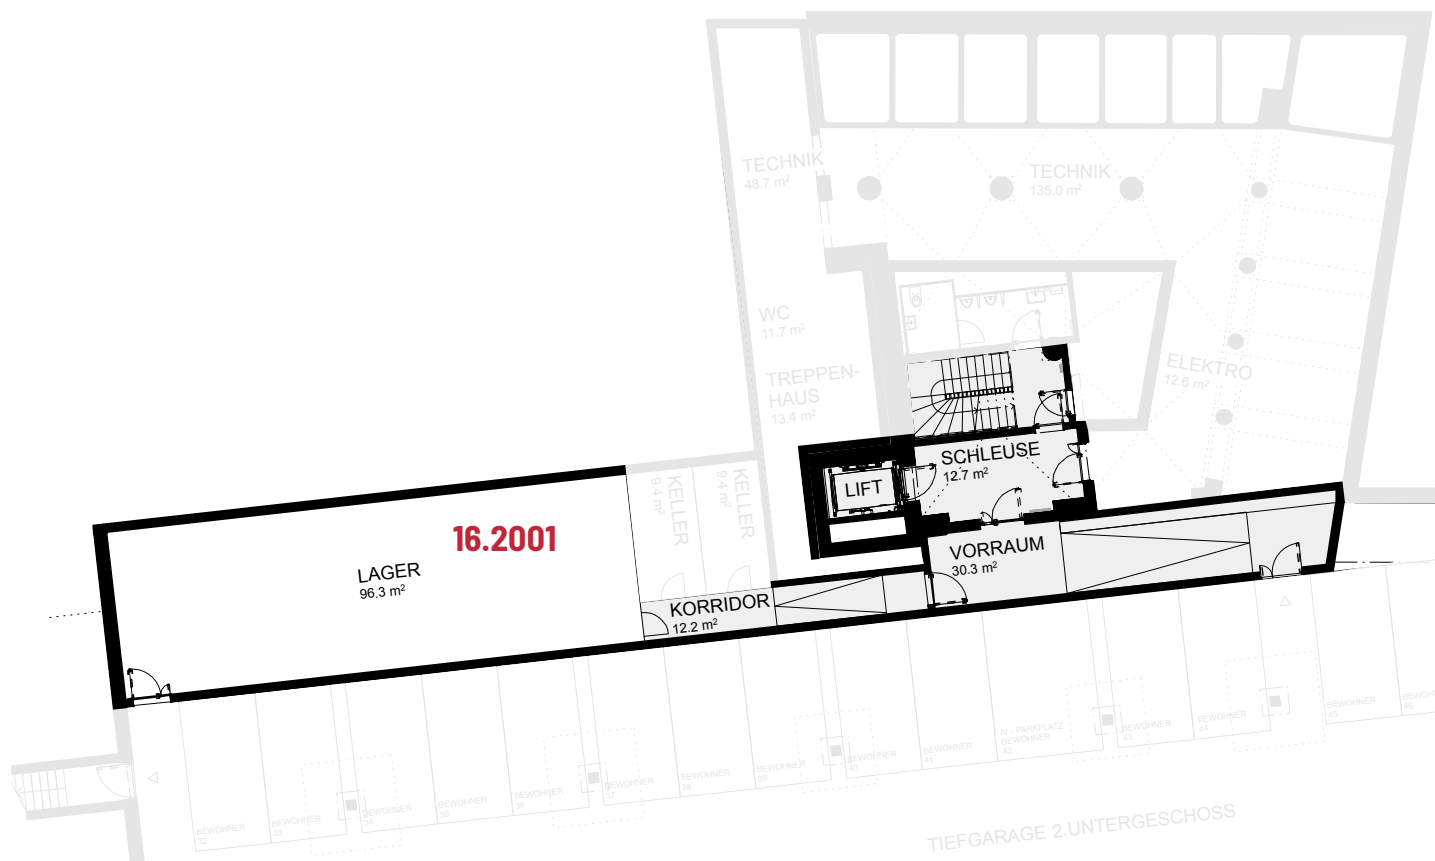

LAGER

Lagerfläche: 96.3 m²

Nummer: 16.2001

Alle Flächenmasse sind gerundet. Änderungen bleiben vorbehalten.