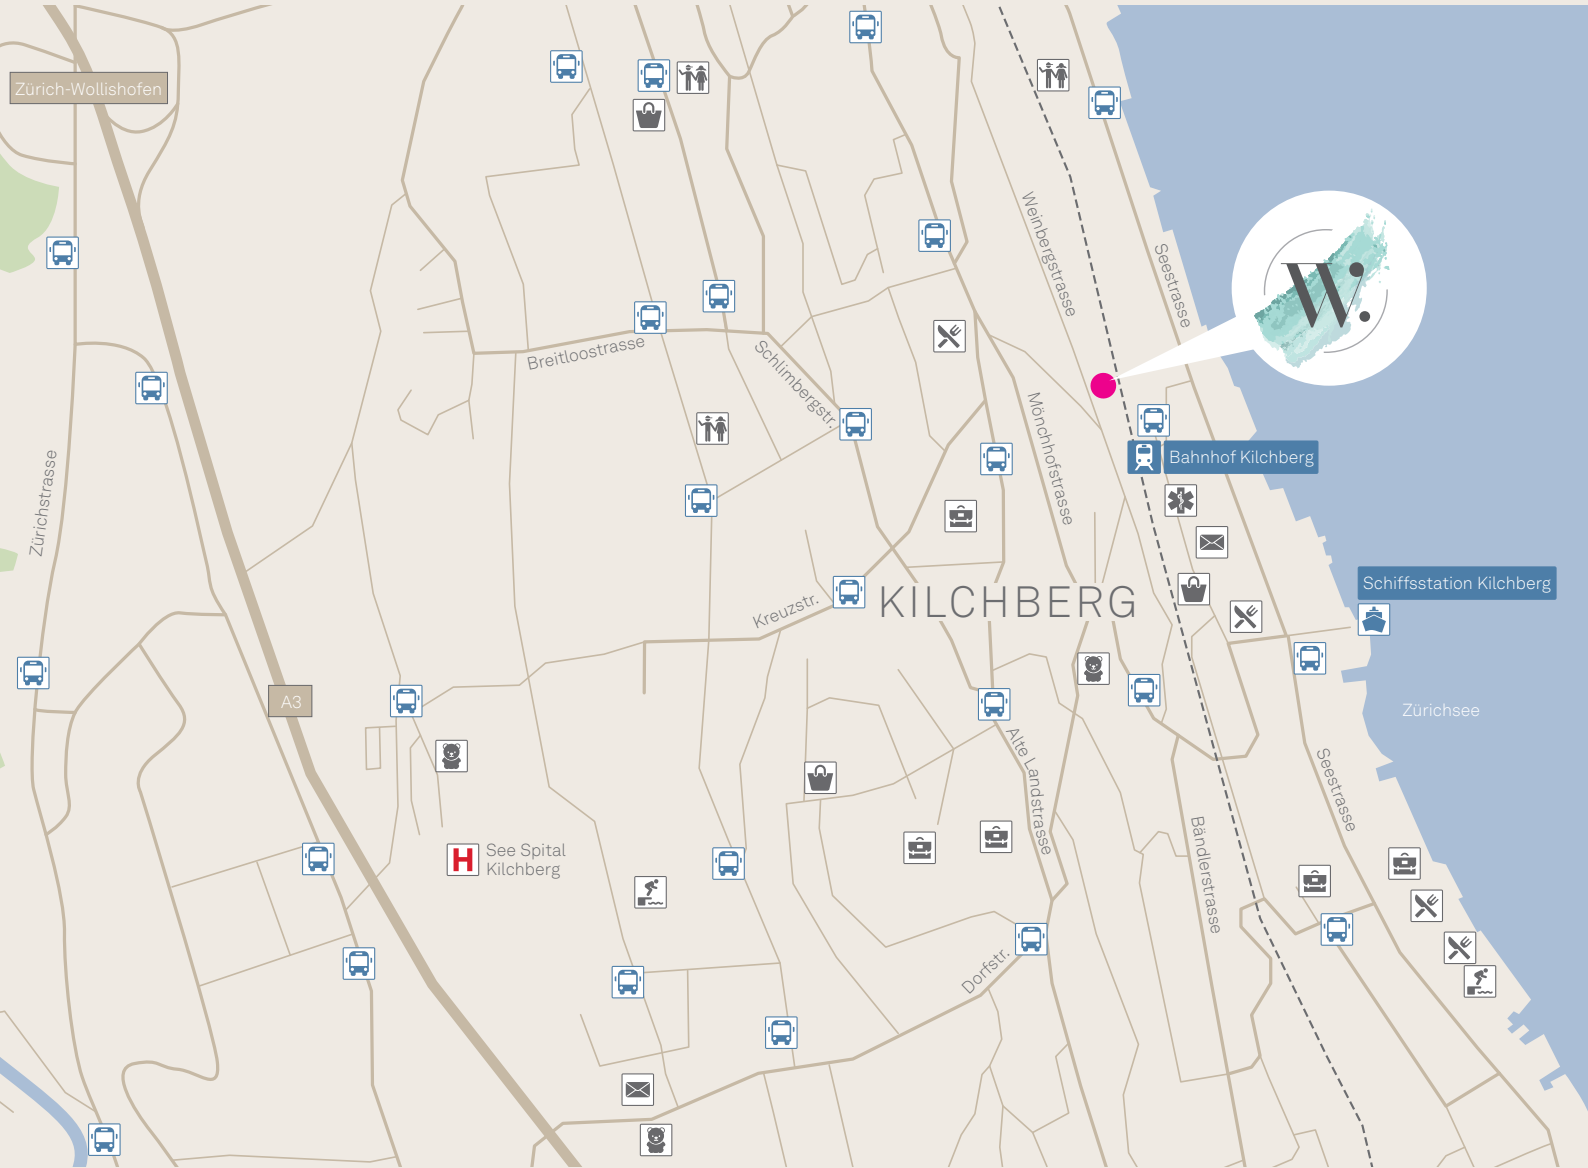

WEINBERGSTRASSE 26
KILCHBERG/ZH

Lagekarte

WEINBERGSTRASSE 26, 8802 KILCHBERG/ZH

DISTANZEN

Bahnhof Kilchberg	Gehdistanz	1 Min.
See	Gehdistanz	4 Min.
Schule	Gehdistanz	5 Min.
Einkaufsmöglichkeit	Gehdistanz	4 Min.
	Auto	2 Min.
Zürich HB	ÖV	15 Min.
	Auto	14 Min.
Zug	ÖV	23 Min.
	Auto	25 Min.
Zürich Flughafen	ÖV	29 Min.
	Auto	27 Min.

LEGENDE

	Bahnhof		Schule
	Bushaltestelle		Spielgruppe
	Restaurant		Kindergarten
	Einkaufsmöglichkeit		Hallenbad/Freibad
	Apotheke		See Spital Kilchberg
	Post		