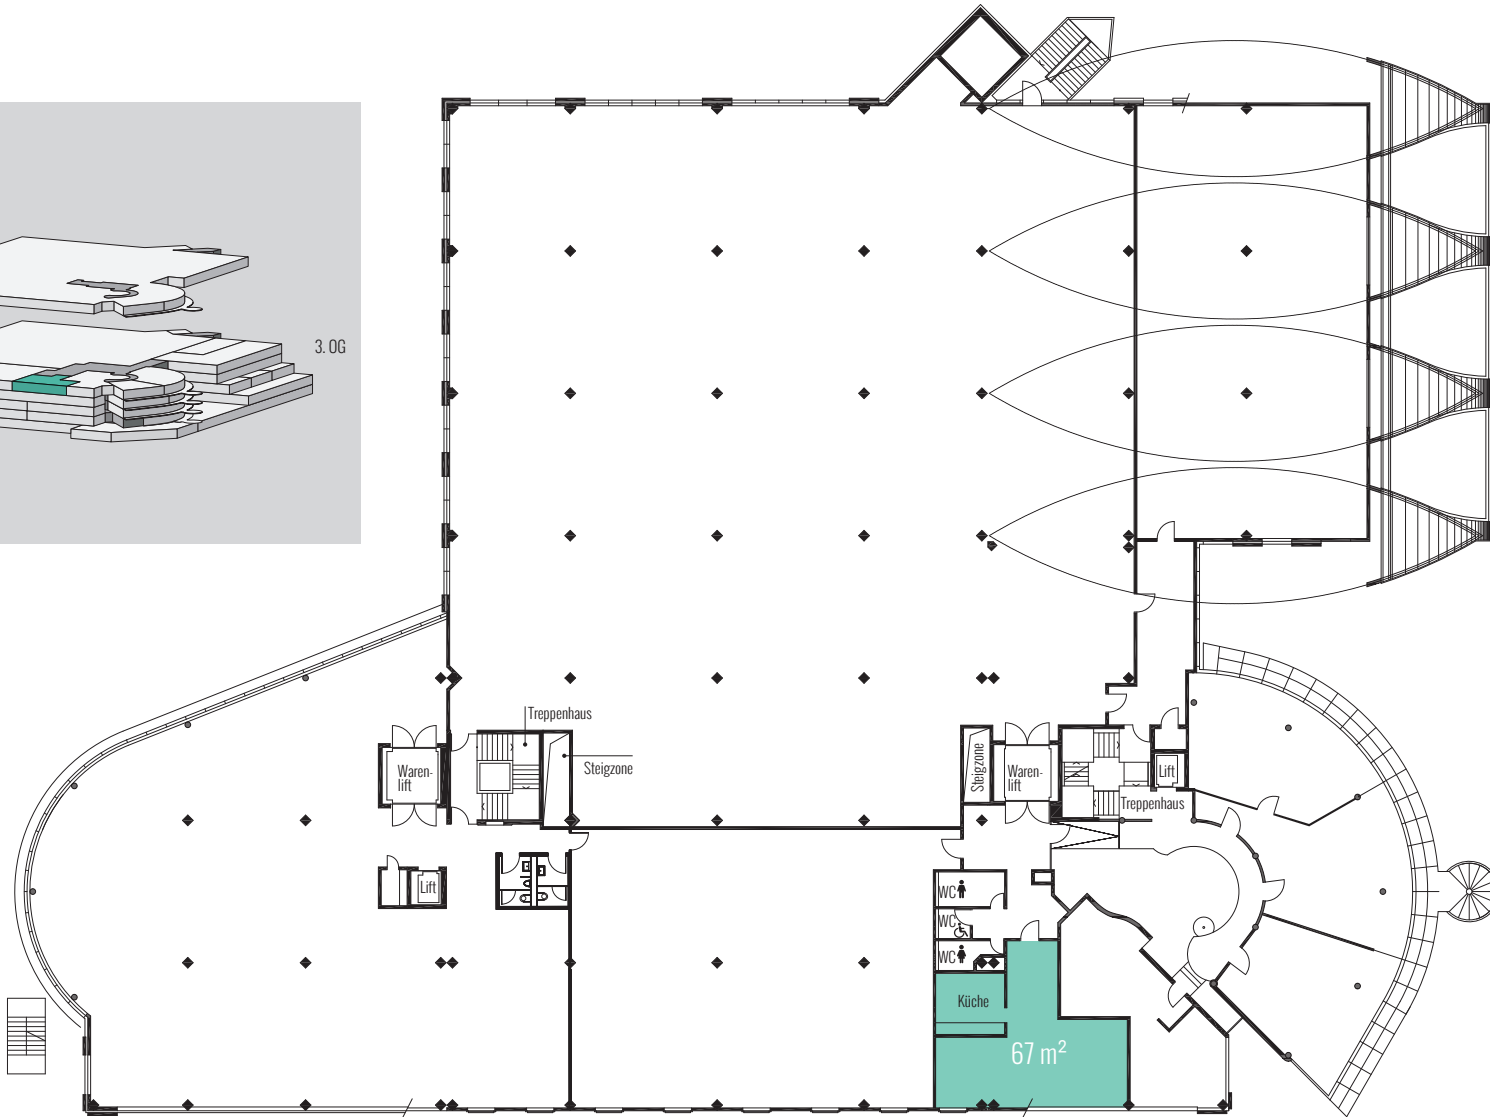

3. OBERGESCHOSS

Mietfläche 67 m²

Alle Angaben sind Circaangaben. Änderungen bleiben vorbehalten.

Massstab 1:400

www.zukunftsfabrik.ch