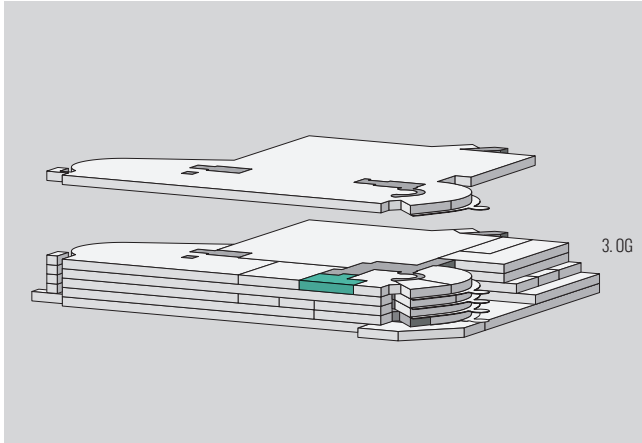

3. OBERGESCHOSS

Mietfläche 67 m²

Alle Angaben sind Circaangaben. Änderungen bleiben vorbehalten.

Massstab 1:400

www.zukunftsfabrik.ch