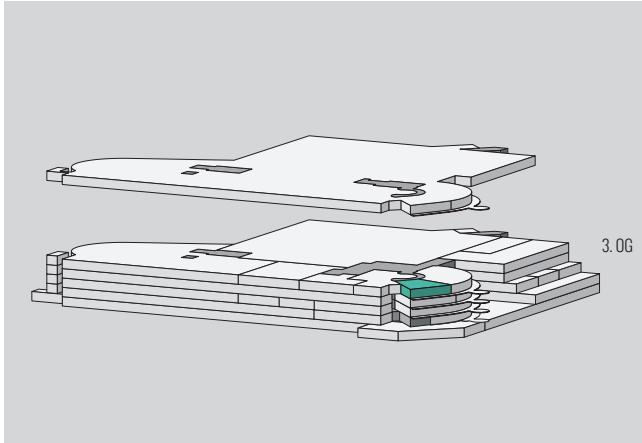

3. OBERGESCHOSS

Mietfläche 55 m²

Alle Angaben sind Circaangaben. Änderungen bleiben vorbehalten.

Massstab 1:400

www.zukunftsfabrik.ch