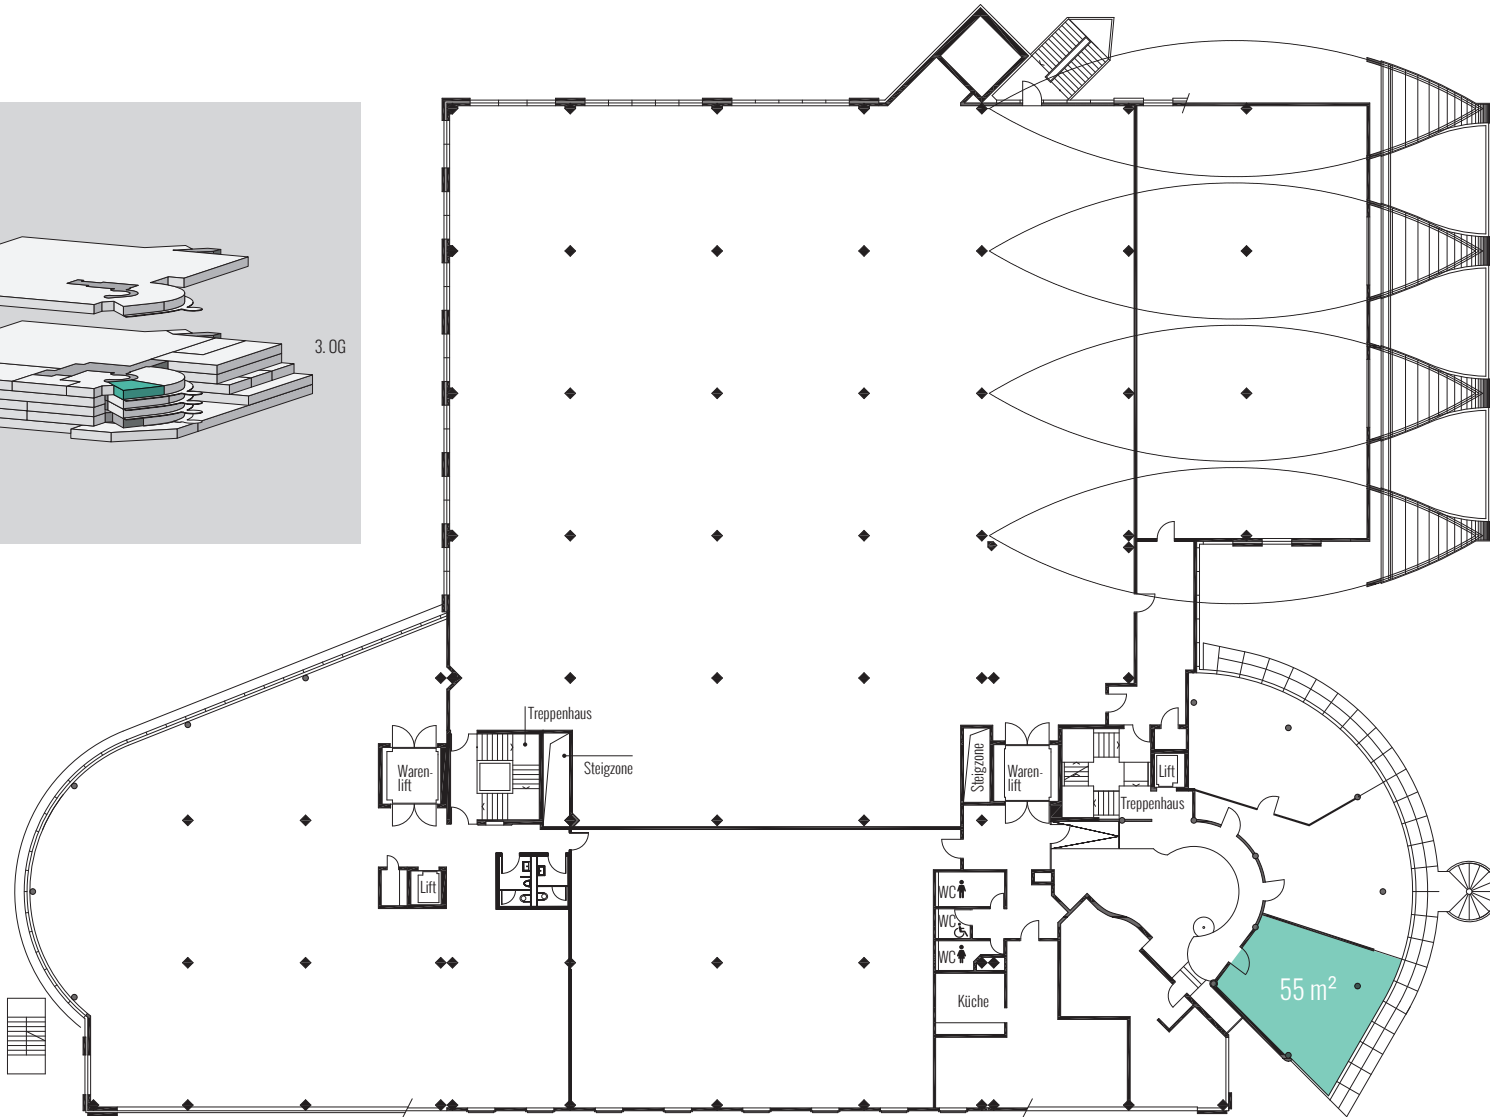

3. OBERGESCHOSS

Mietfläche 55 m²

Alle Angaben sind Circaangaben. Änderungen bleiben vorbehalten.

Massstab 1:400

www.zukunftsfabrik.ch