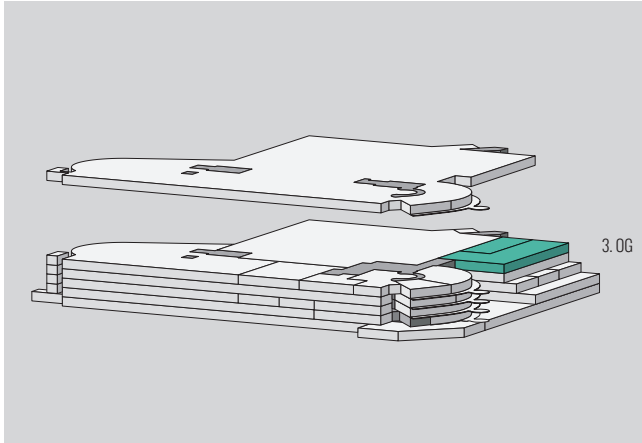

3. OBERGESCHOSS

Mietfläche 300 m²

Alle Angaben sind Circaangaben. Änderungen bleiben vorbehalten.

Massstab 1:400

www.zukunftsfabrik.ch