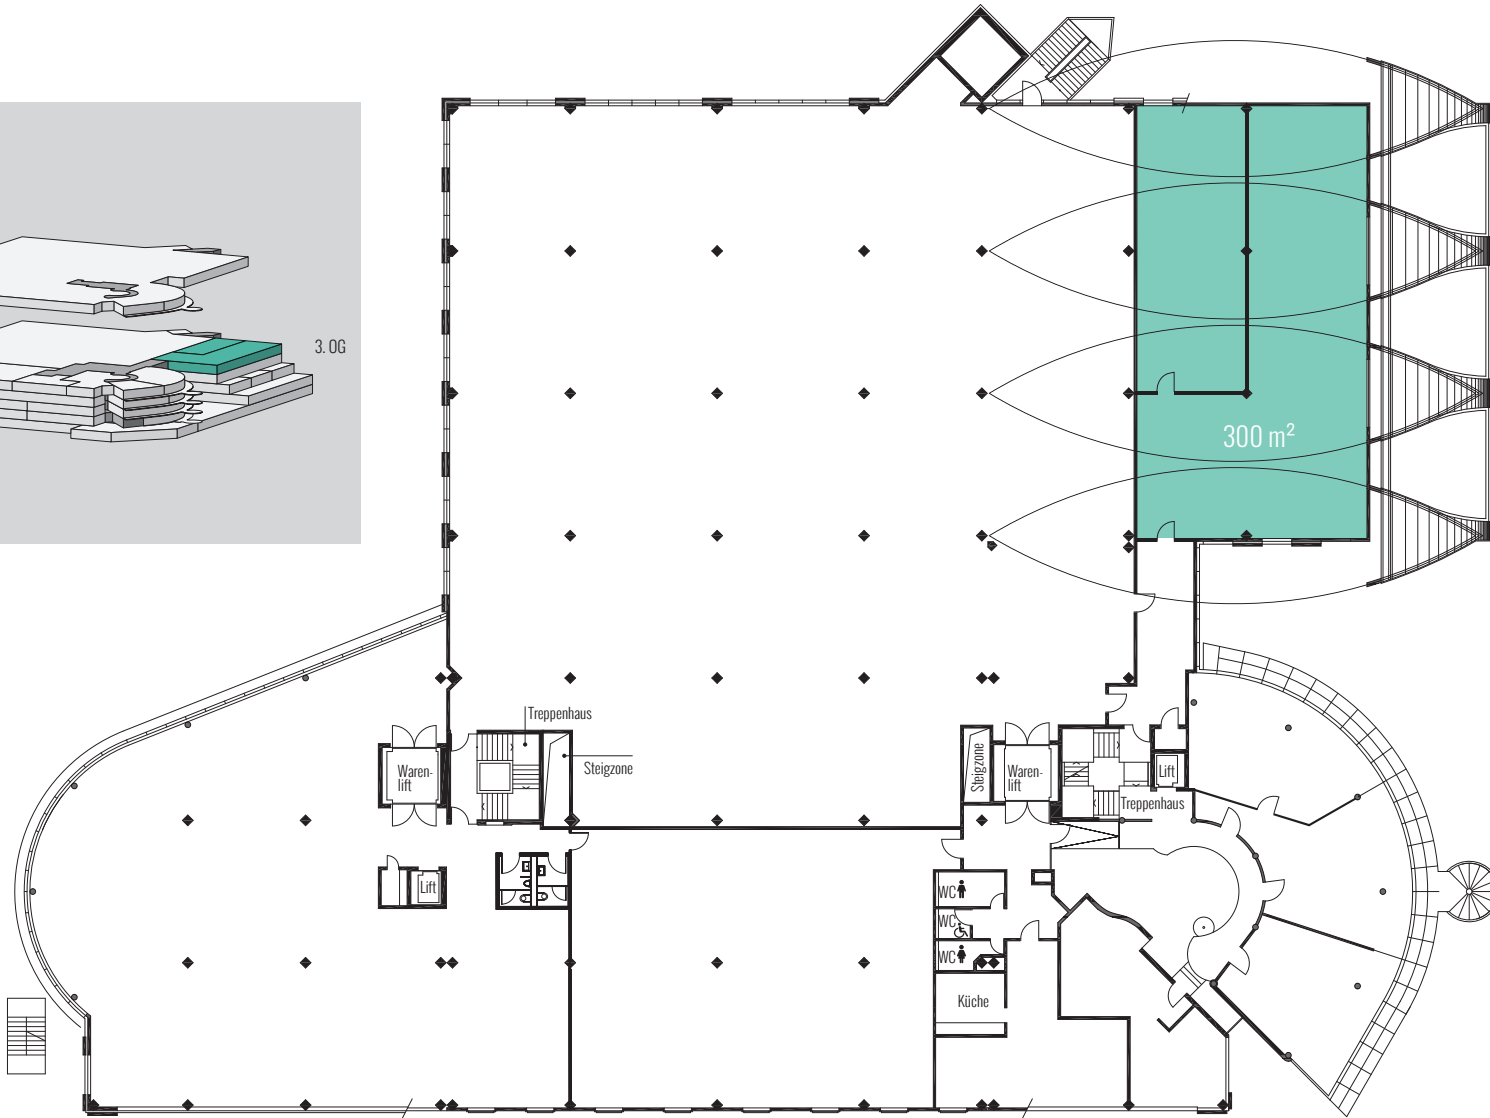

3. OBERGESCHOSS

Mietfläche 300 m²

Alle Angaben sind Circaangaben. Änderungen bleiben vorbehalten.

Massstab 1:400

www.zukunftsfabrik.ch