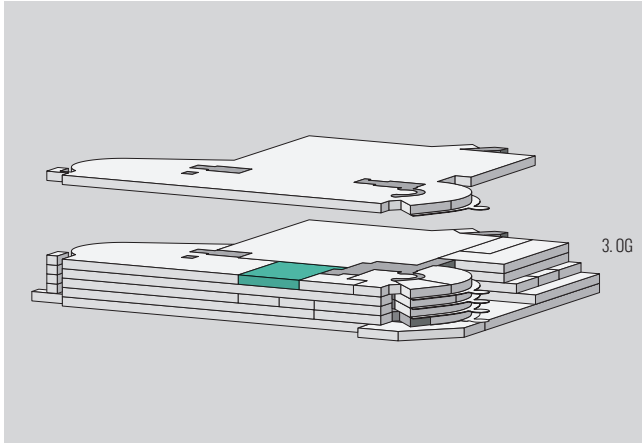

3. OBERGESCHOSS

Mietfläche 174 m²

Alle Angaben sind Circaangaben. Änderungen bleiben vorbehalten.

Massstab 1:400

www.zukunftsfabrik.ch