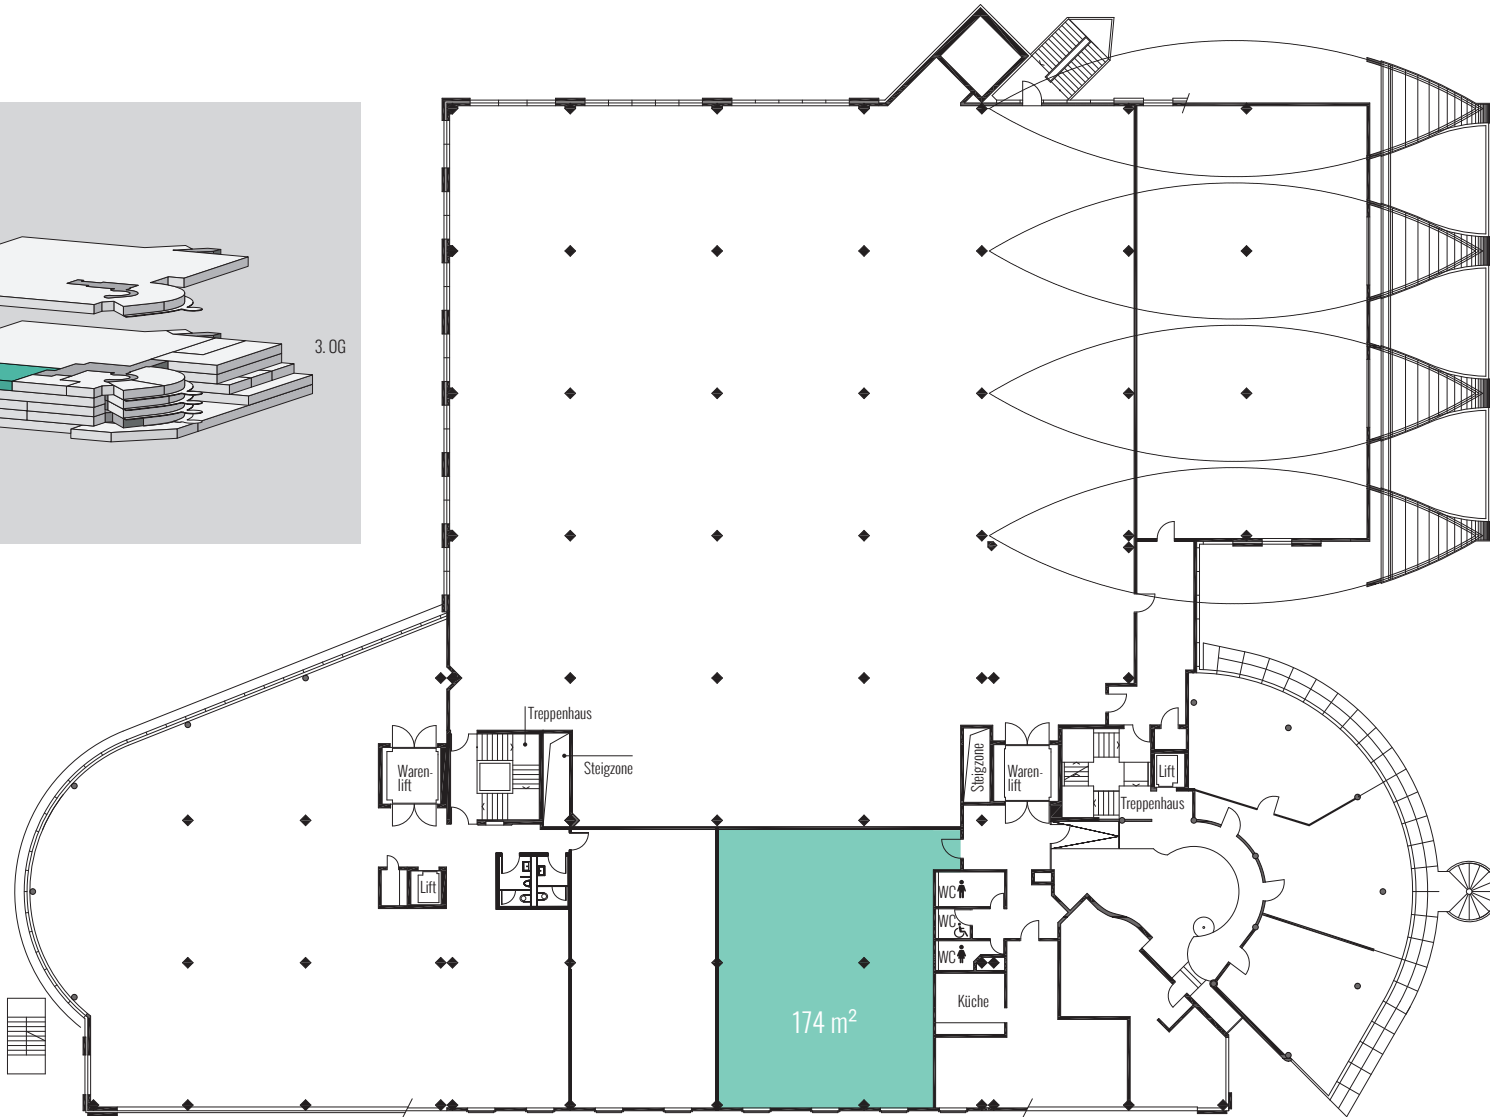

3. OBERGESCHOSS

Mietfläche 174 m²

Alle Angaben sind Circaangaben. Änderungen bleiben vorbehalten.

Massstab 1:400

www.zukunftsfabrik.ch