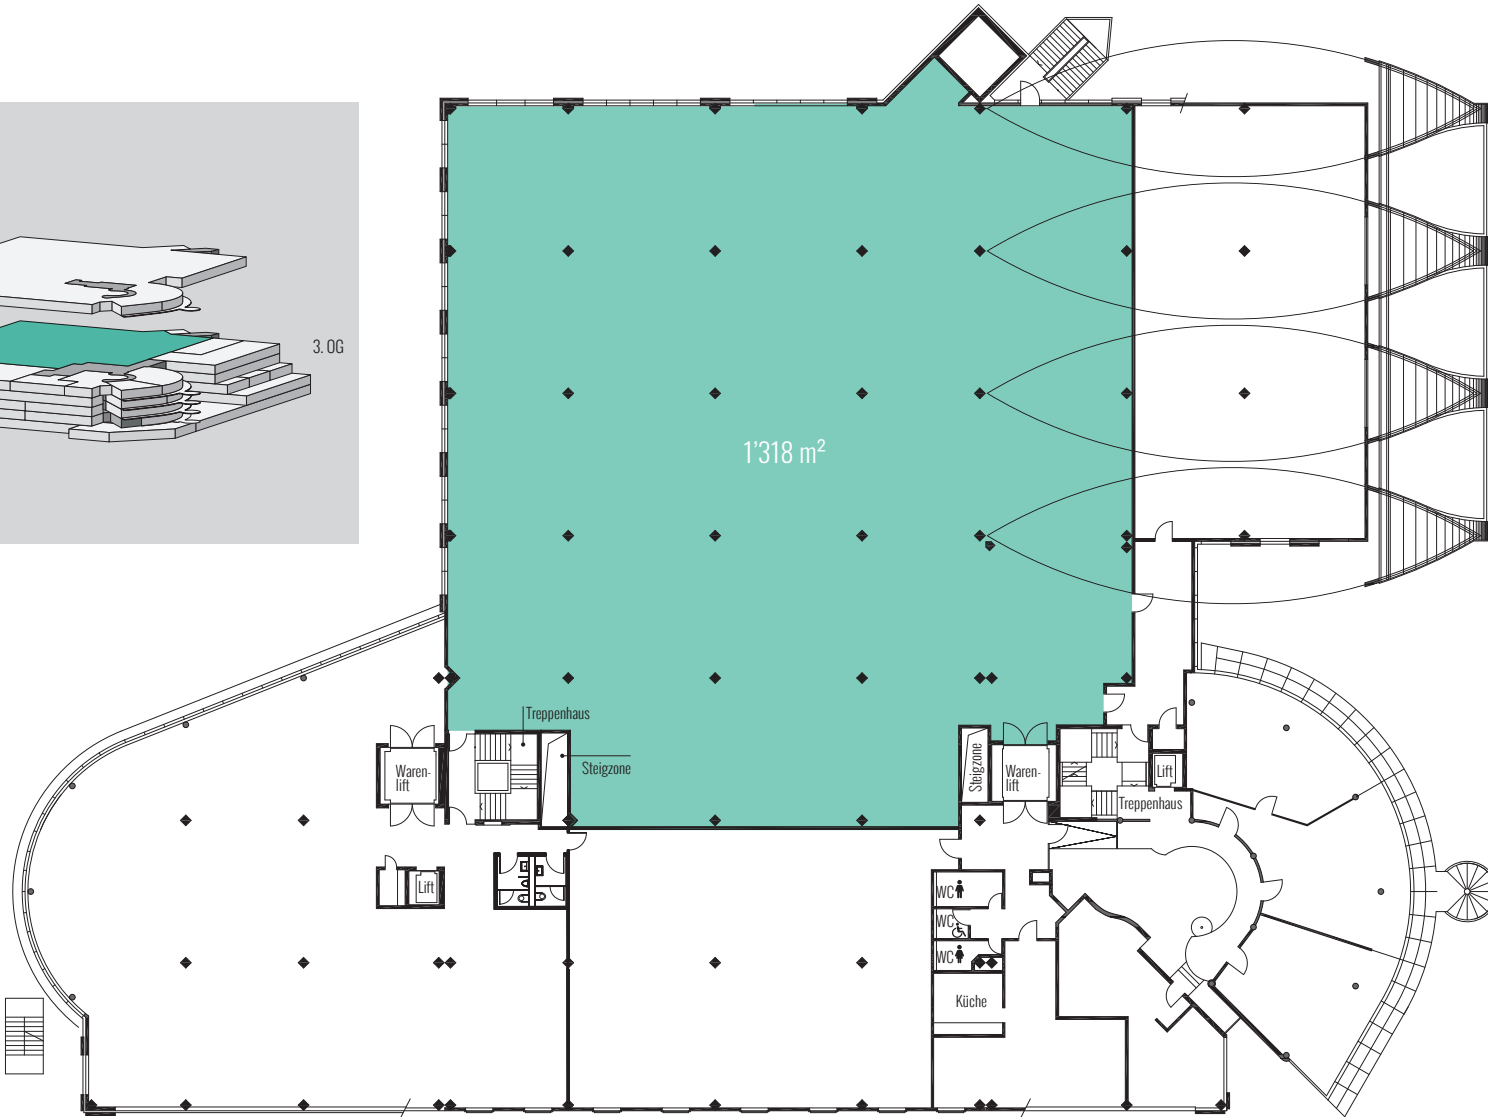

3. OBERGESCHOSS

Mietfläche 1'318 m²

Alle Angaben sind Circaangaben. Änderungen bleiben vorbehalten.

Massstab 1:400

www.zukunftsfabrik.ch