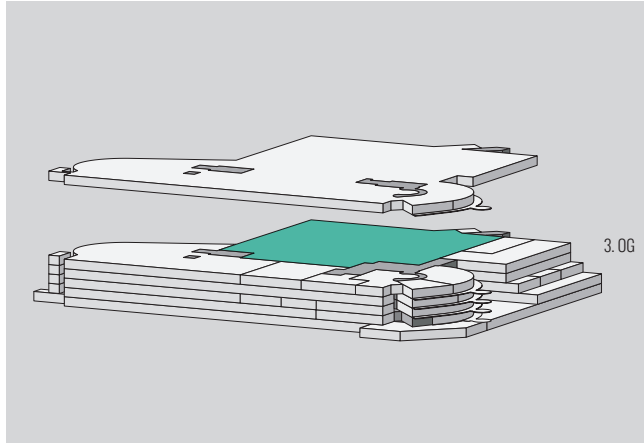

3. OBERGESCHOSS

Mietfläche 1'318 m²

Alle Angaben sind Circaangaben. Änderungen bleiben vorbehalten.

Massstab 1:400

www.zukunftsfabrik.ch