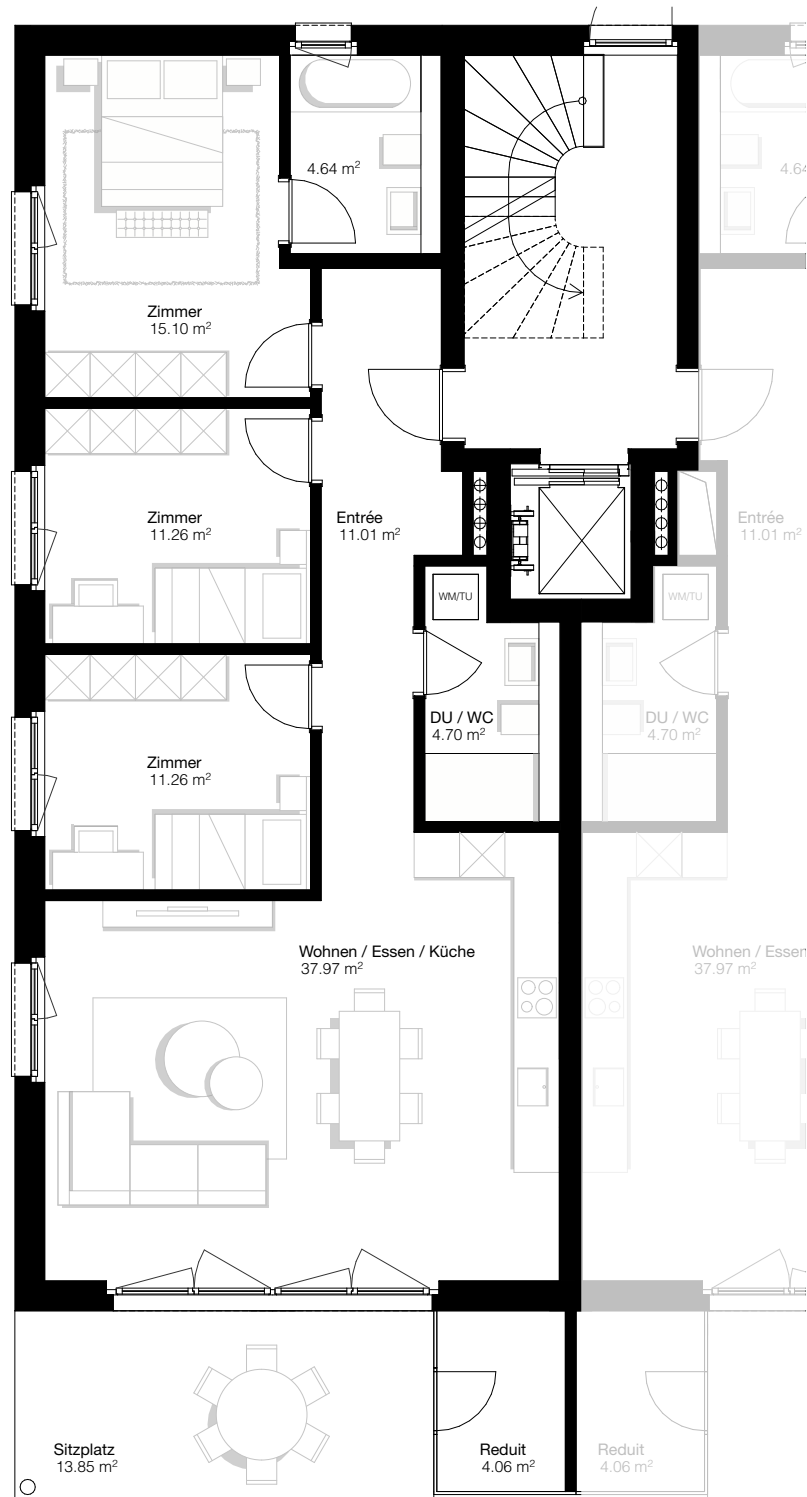

### 4.5 Zimmer Wohnungen

WOHNFLÄCHE	96m <sup>2</sup>
SITZPLATZ	14m <sup>2</sup>
REDUIT	4m <sup>2</sup>

### Haus 3 | Erdgeschoss bis 3. Obergeschoss

A4 1\_100