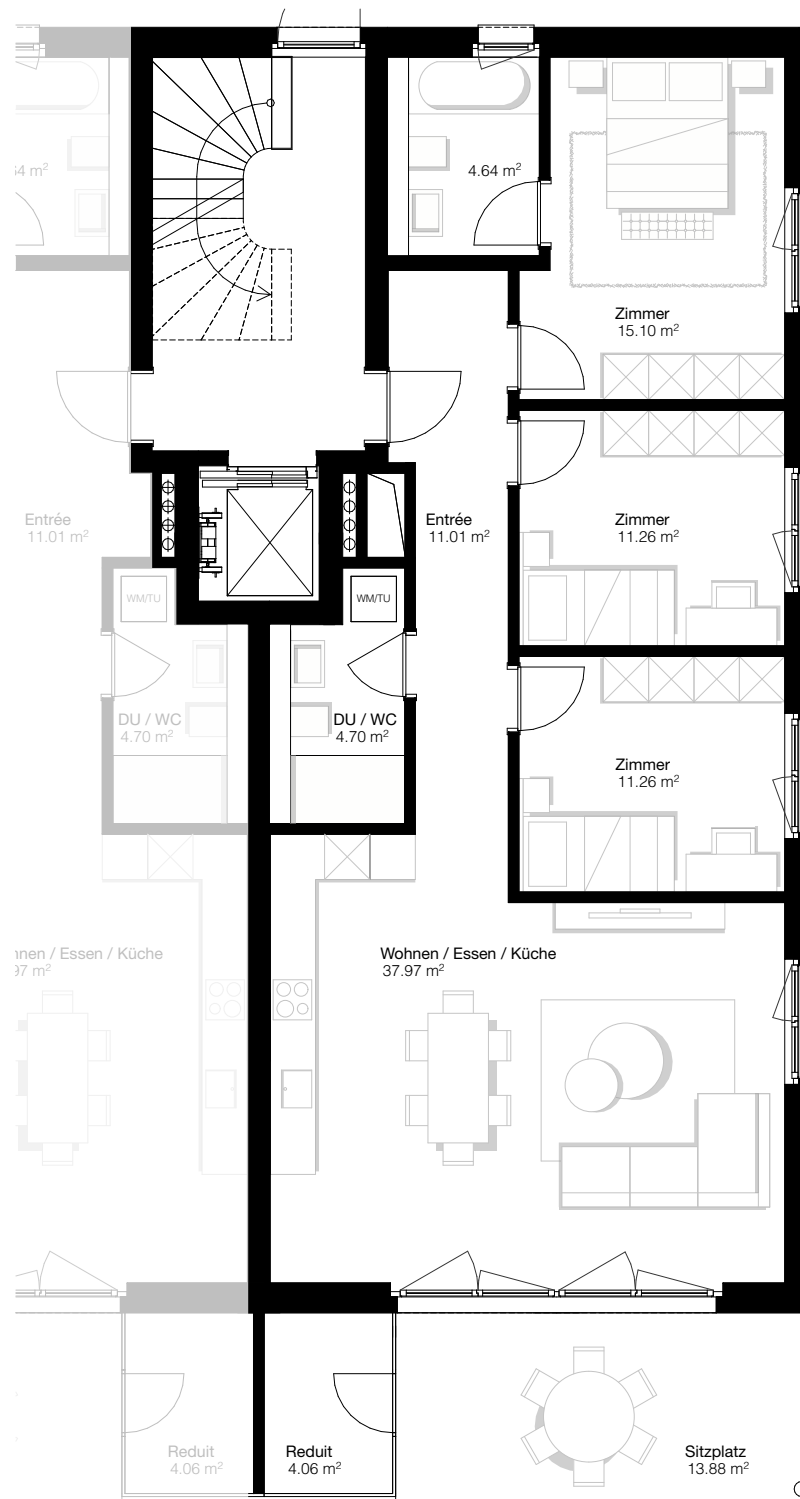

4.5 Zimmer Wohnungen

WOHNFLÄCHE	95m ²
SITZPLATZ	14m ²
REDUIT	4m ²

Haus 3 | Erdgeschoss bis 3. Obergeschoss

A4 1_100