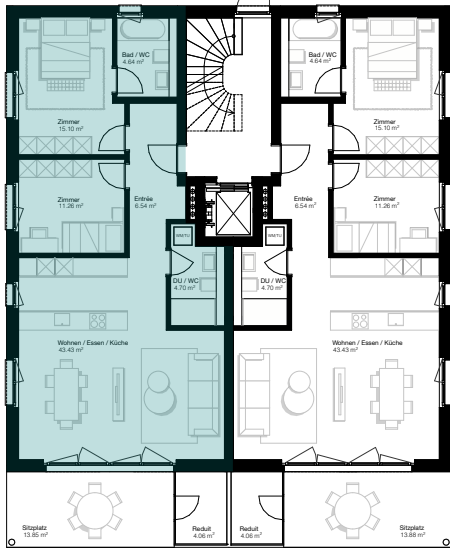

3.5 Zimmer Wohnungen

WOHNFLÄCHE	86m ²
SITZPLATZ	14m ²
REDUIT	4m ²

Haus 2 + 4 | Erdgeschoss bis 3. Obergeschoss

A4 1_100