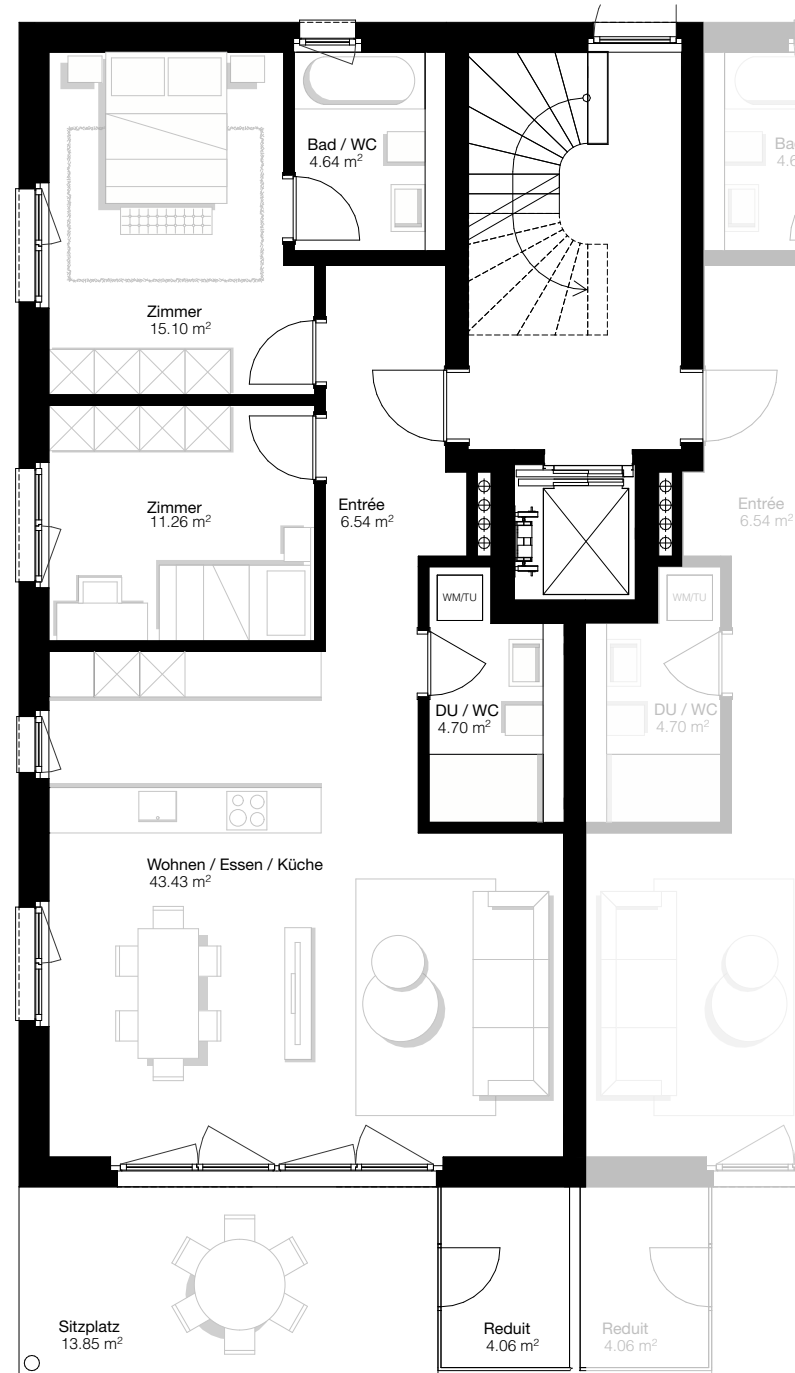

3.5 Zimmer Wohnungen

WOHNFLÄCHE	86m ²
SITZPLATZ	14m ²
REDUIT	4m ²

Haus 2 + 4 | Erdgeschoss bis 3. Obergeschoss

A4 1_100