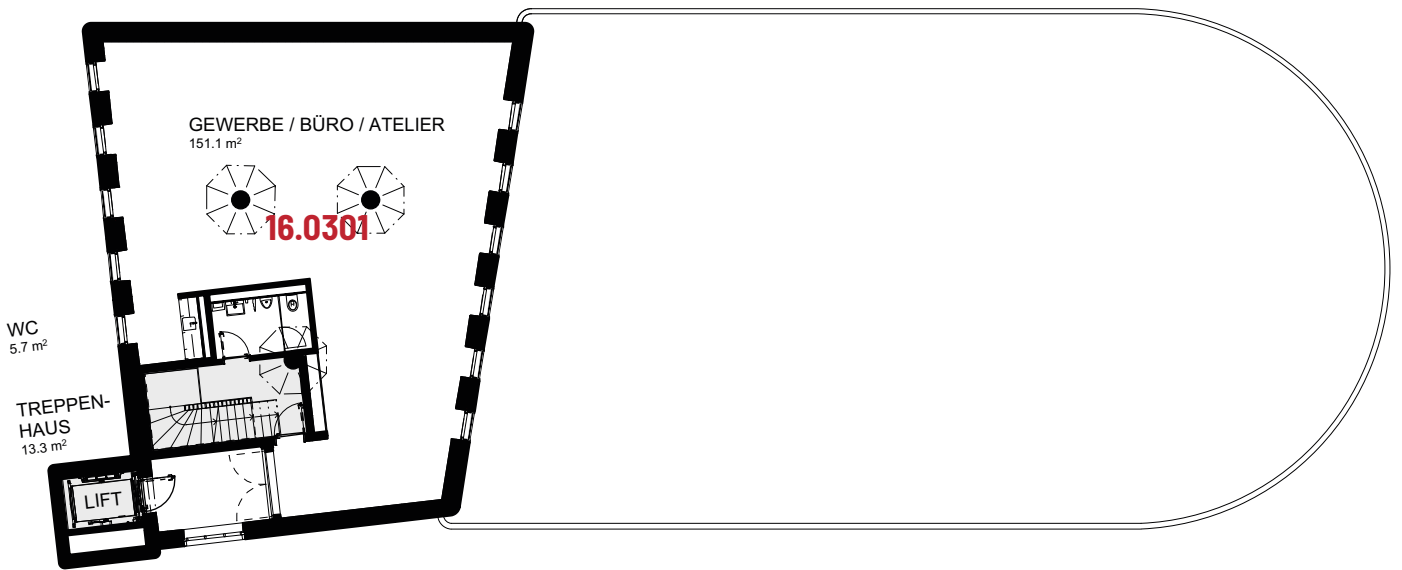

GEWERBE

Gewerbefläche: 151.1 m²

Nummer: 16.0301

Alle Flächenmasse sind gerundet. Änderungen bleiben vorbehalten.