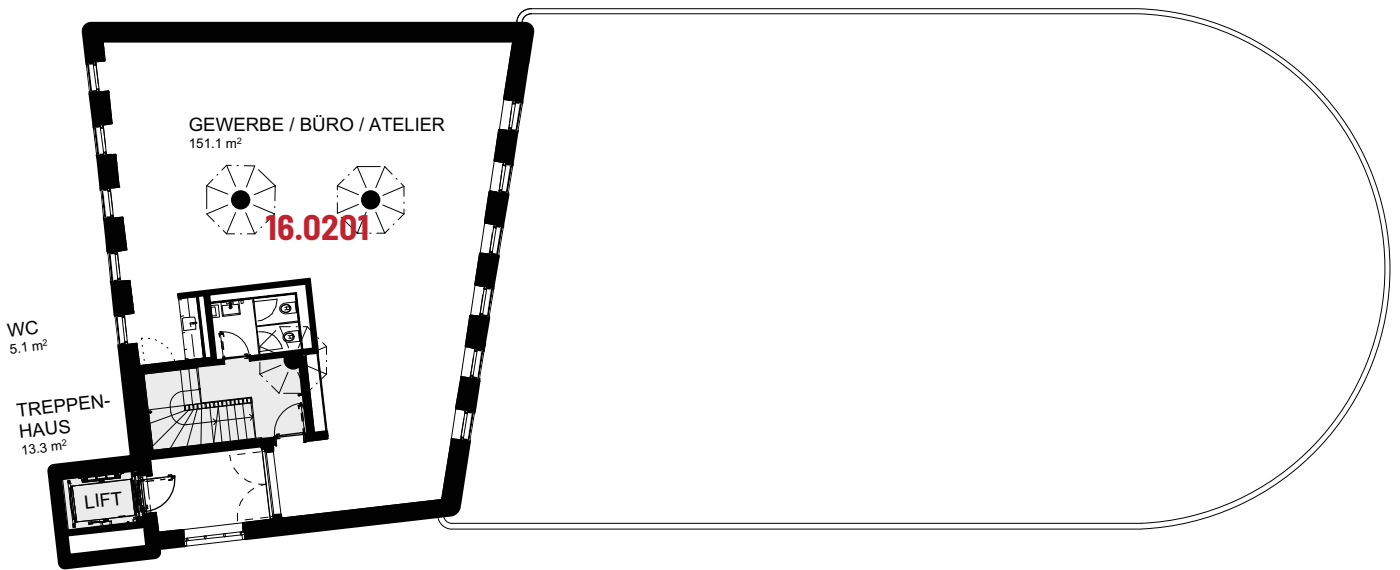

GEWERBE

Gewerbefläche: 151.1 m²

Nummer: 16.0201

Alle Flächenmasse sind gerundet. Änderungen bleiben vorbehalten.