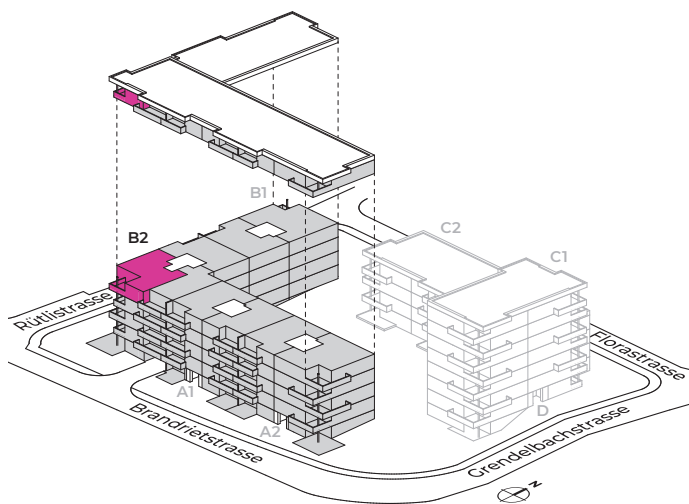

Typ 16, 5.5 Zimmer

4. und 5. Obergeschoss, Florastrasse 8

WOHNUNGSANGABEN

Wohnfläche	141.1m ²
Balkon	25.1m ²
Wohnungs-Nr.	B2.403

Typ 16, 5.5 Zimmer

4. und 5. Obergeschoss, Florastrasse 8

WOHNUNGSANGABEN

Wohnfläche	141.1m ²
Balkon	25.1m ²
Wohnungs-Nr.	B2.403