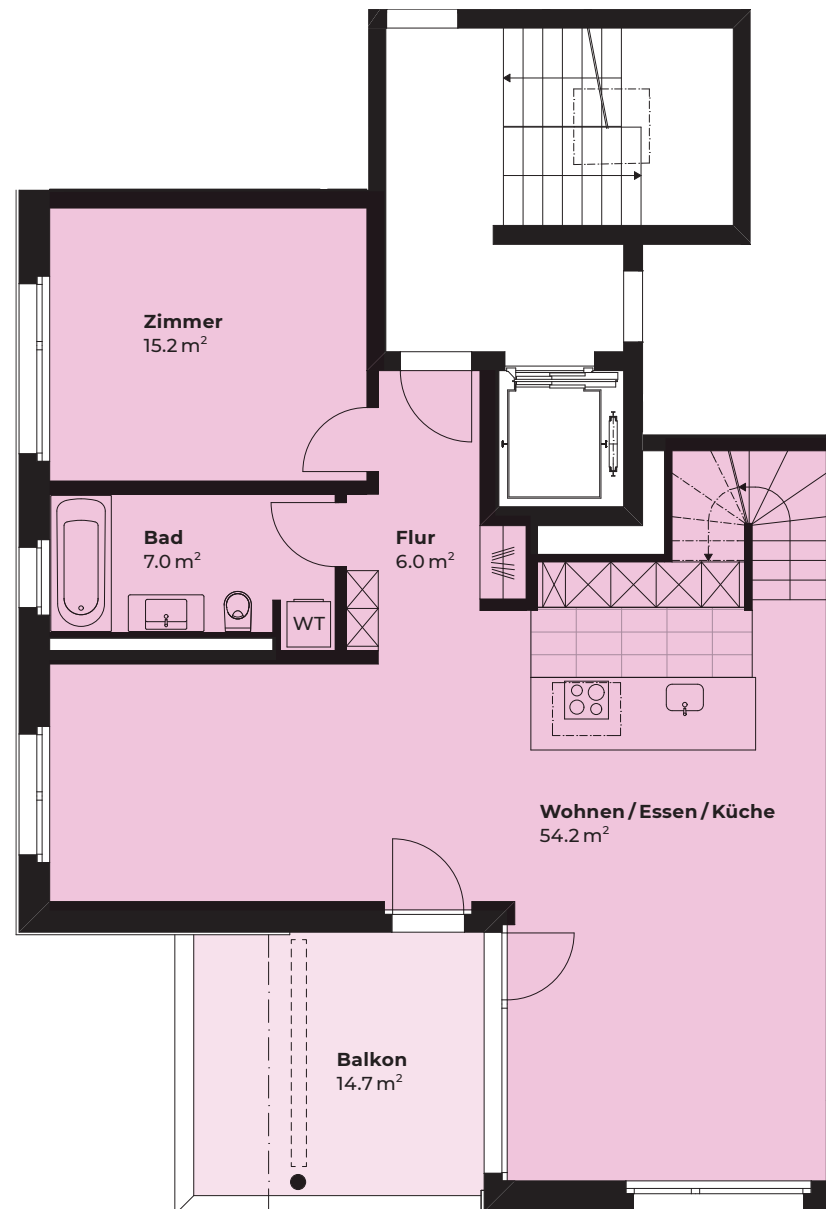

Typ 16, 5.5 Zimmer

4. und 5. Obergeschoss, Florastrasse 8

WOHNUNGSANGABEN

Wohnfläche	141.1m ²
Balkon	25.1m ²
Wohnungs-Nr.	B2.403

Typ 16, 5.5 Zimmer

4. und 5. Obergeschoss, Florastrasse 8

WOHNUNGSANGABEN

Wohnfläche	141.1m ²
Balkon	25.1m ²
Wohnungs-Nr.	B2.403