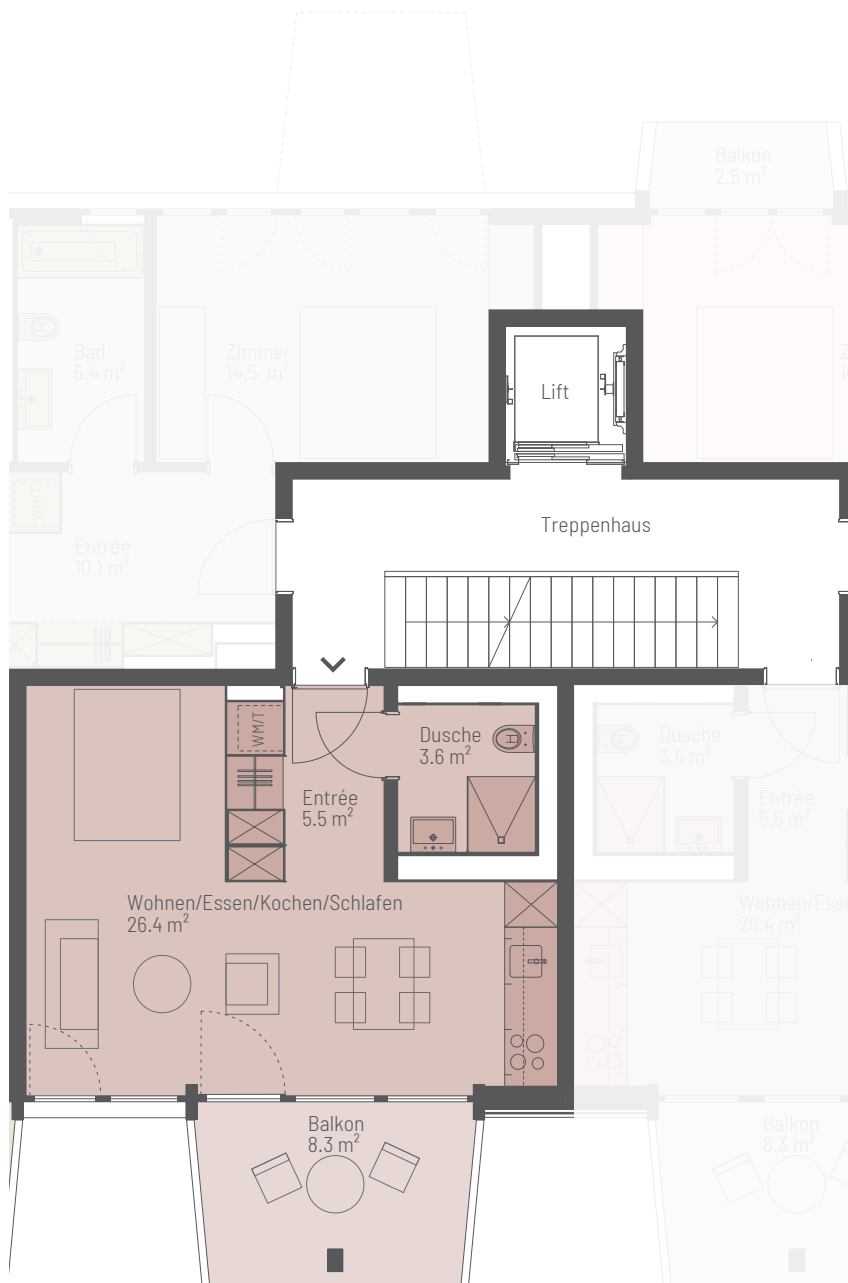

1.5 ZIMMER

Wohnfläche: 35.5 m²

Whg-Nummern:

32.0103 | 32.0203 | 32.0303 | 32.0403 | 32.0503

Balkon:

8.3 m²

Alle Flächenmasse sind gerundet. Änderungen bleiben vorbehalten.

www.zurweinlese-winterthur.ch

Massstab 1: 100

0

5 m