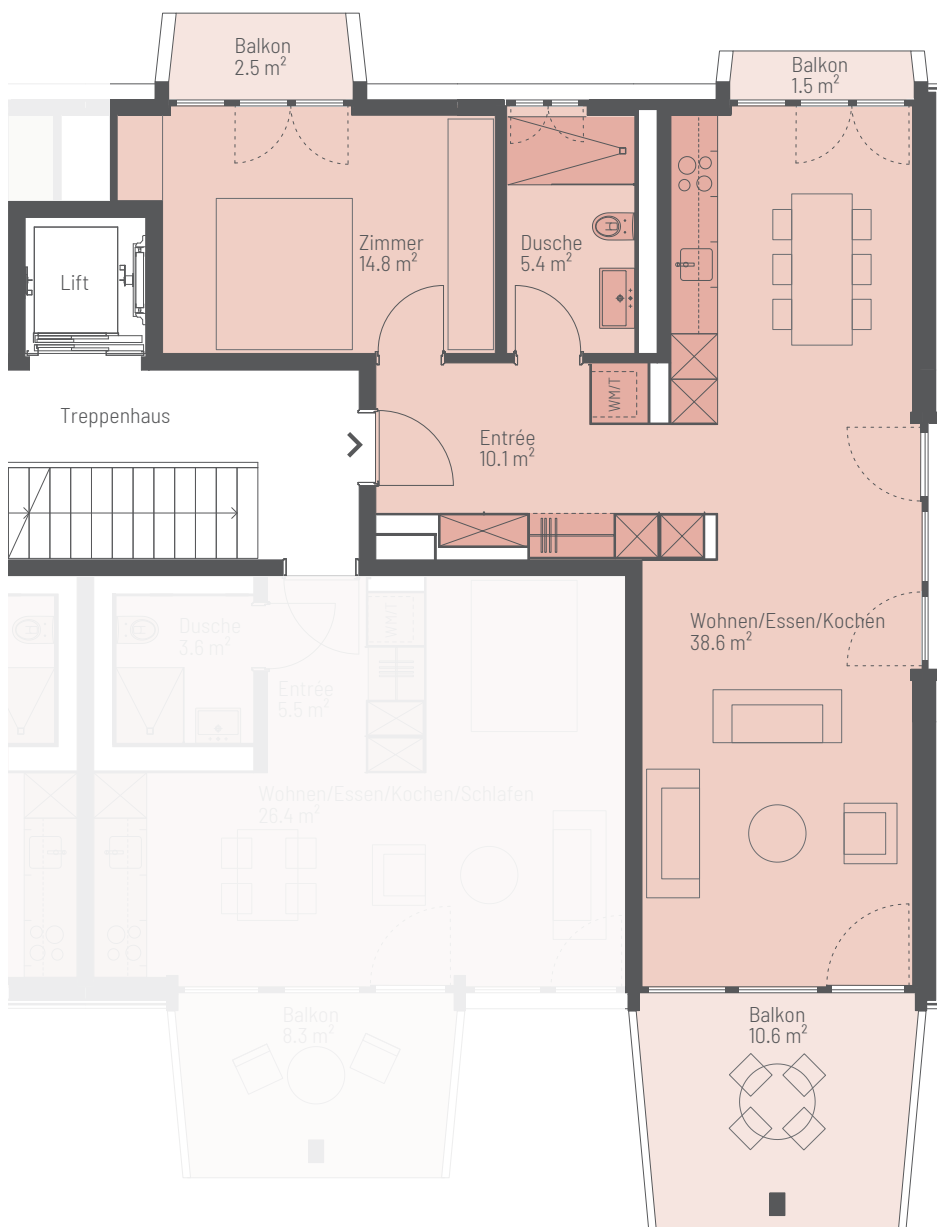

2.5 ZIMMER

Wohnfläche: 68.9 m²

Whg-Nummern:

32.0101 | 32.0201 | 32.0301 | 32.0401 | 32.0501

Balkone: 1.5/2.5/10.6 m²

Alle Flächenmasse sind gerundet. Änderungen bleiben vorbehalten.

www.zurweinlese-winterthur.ch

Massstab 1: 100