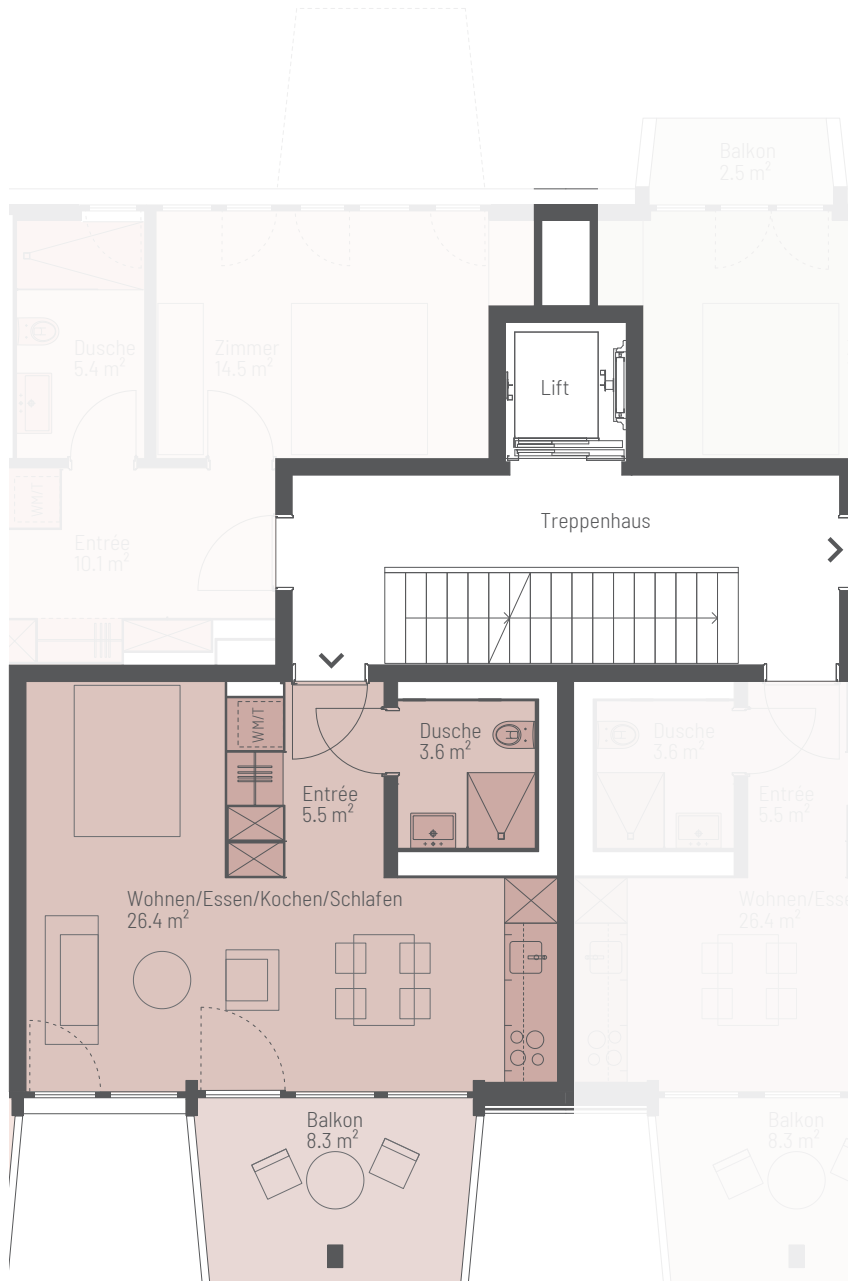

1.5 ZIMMER

Wohnfläche: 35.5 m²

Whg-Nummern:

28.0103 | 28.0203 | 28.0303 | 28.0403 | 28.0503

Balkon: 8.3 m²

Alle Flächenmasse sind gerundet. Änderungen bleiben vorbehalten.