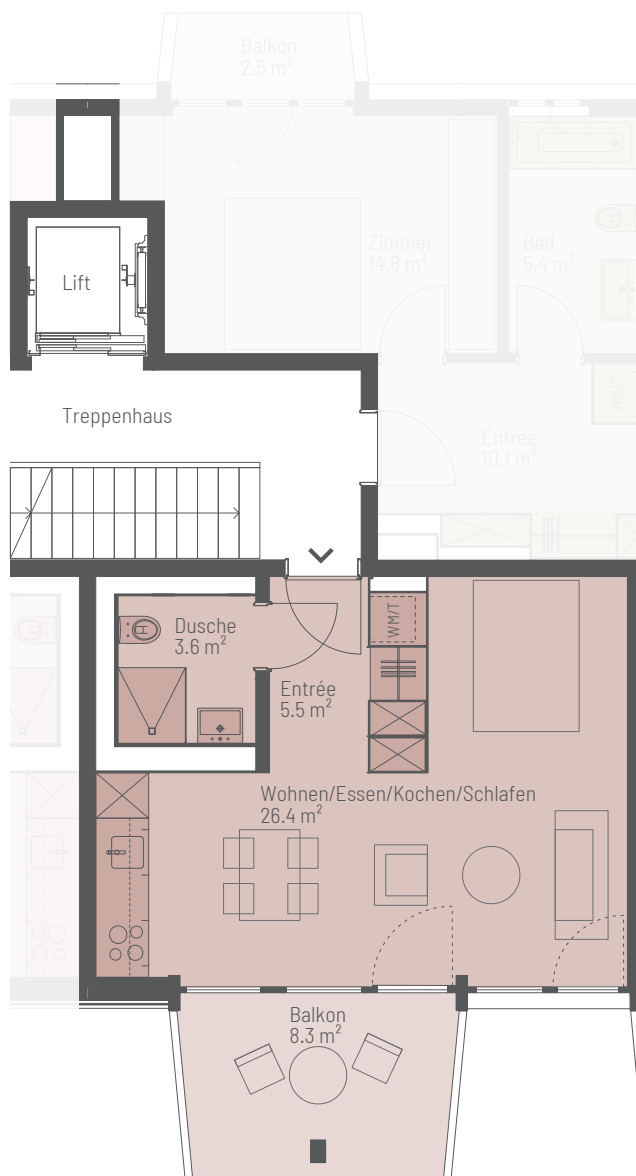

1.5 ZIMMER

Wohnfläche: 35.5 m²

Whg-Nummern:

28.0102 | 28.0202 | 28.0302 | 28.0402 | 28.0502

Balkon:

8.3 m²

Alle Flächenmasse sind gerundet. Änderungen bleiben vorbehalten.