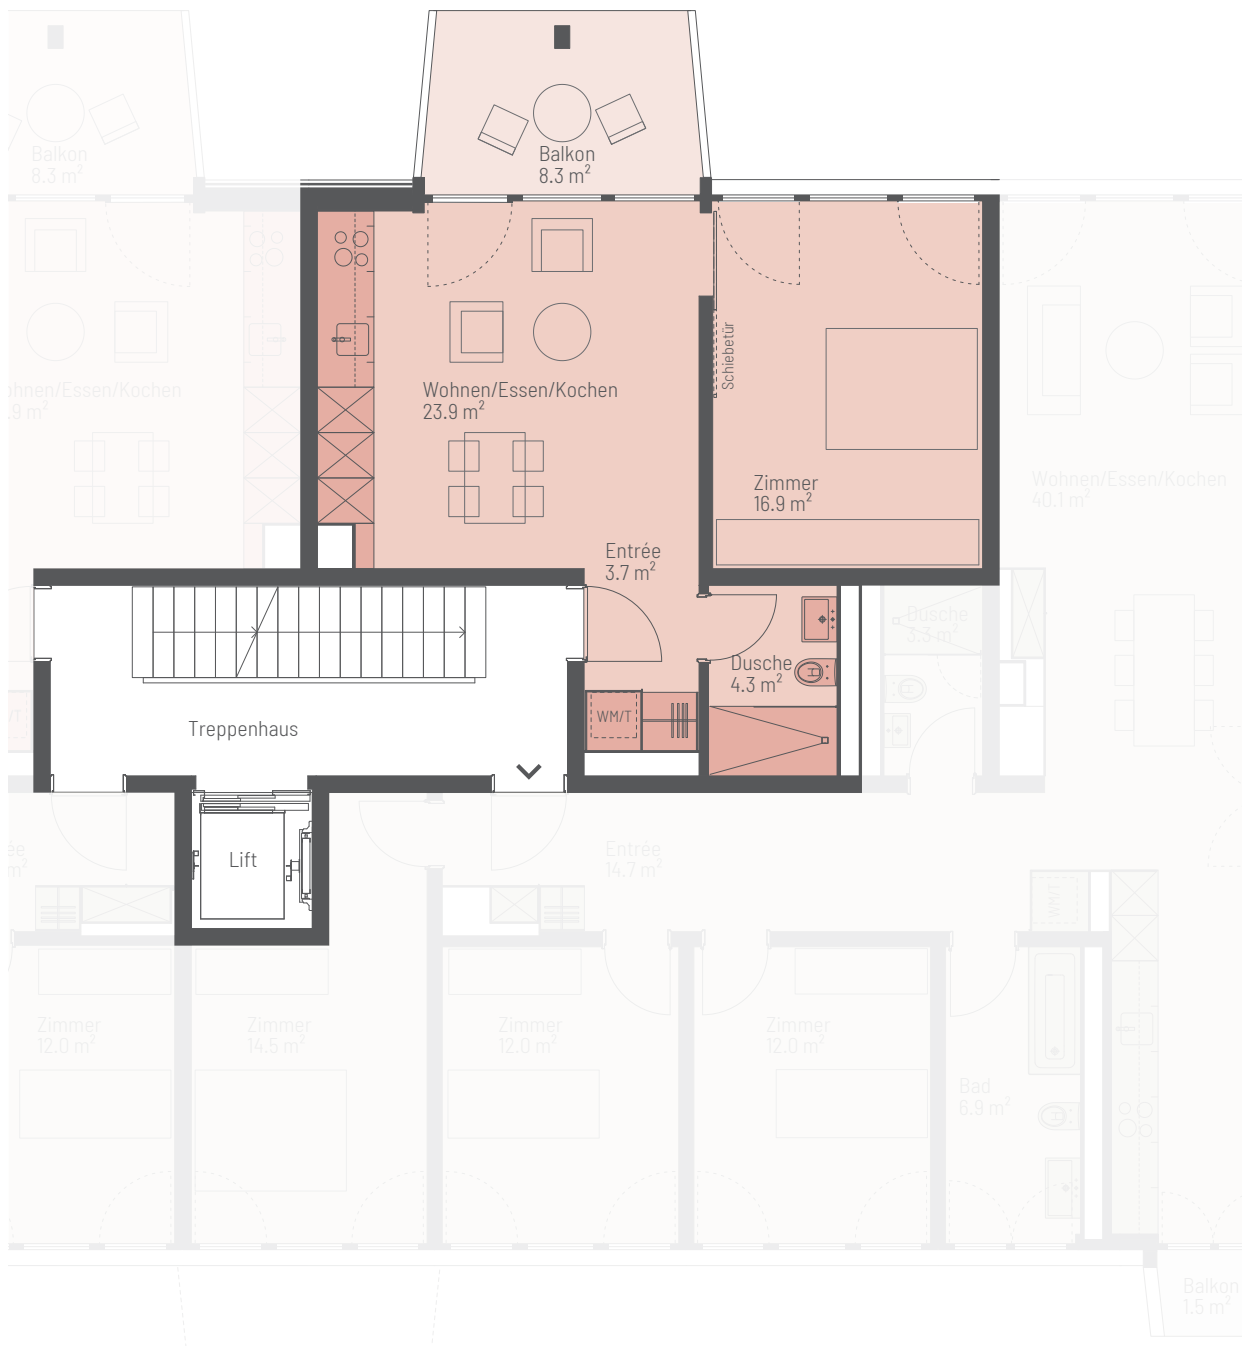

2.5 ZIMMER

Wohnfläche: 48.8 m²

Whg-Nummern:

02.0103 | 02.0203 | 02.0303 | 02.0403

Balkon:

8.3 m²

4.06
3.06
2.06
1.06
E.G.

Alle Flächenmasse sind gerundet. Änderungen bleiben vorbehalten.