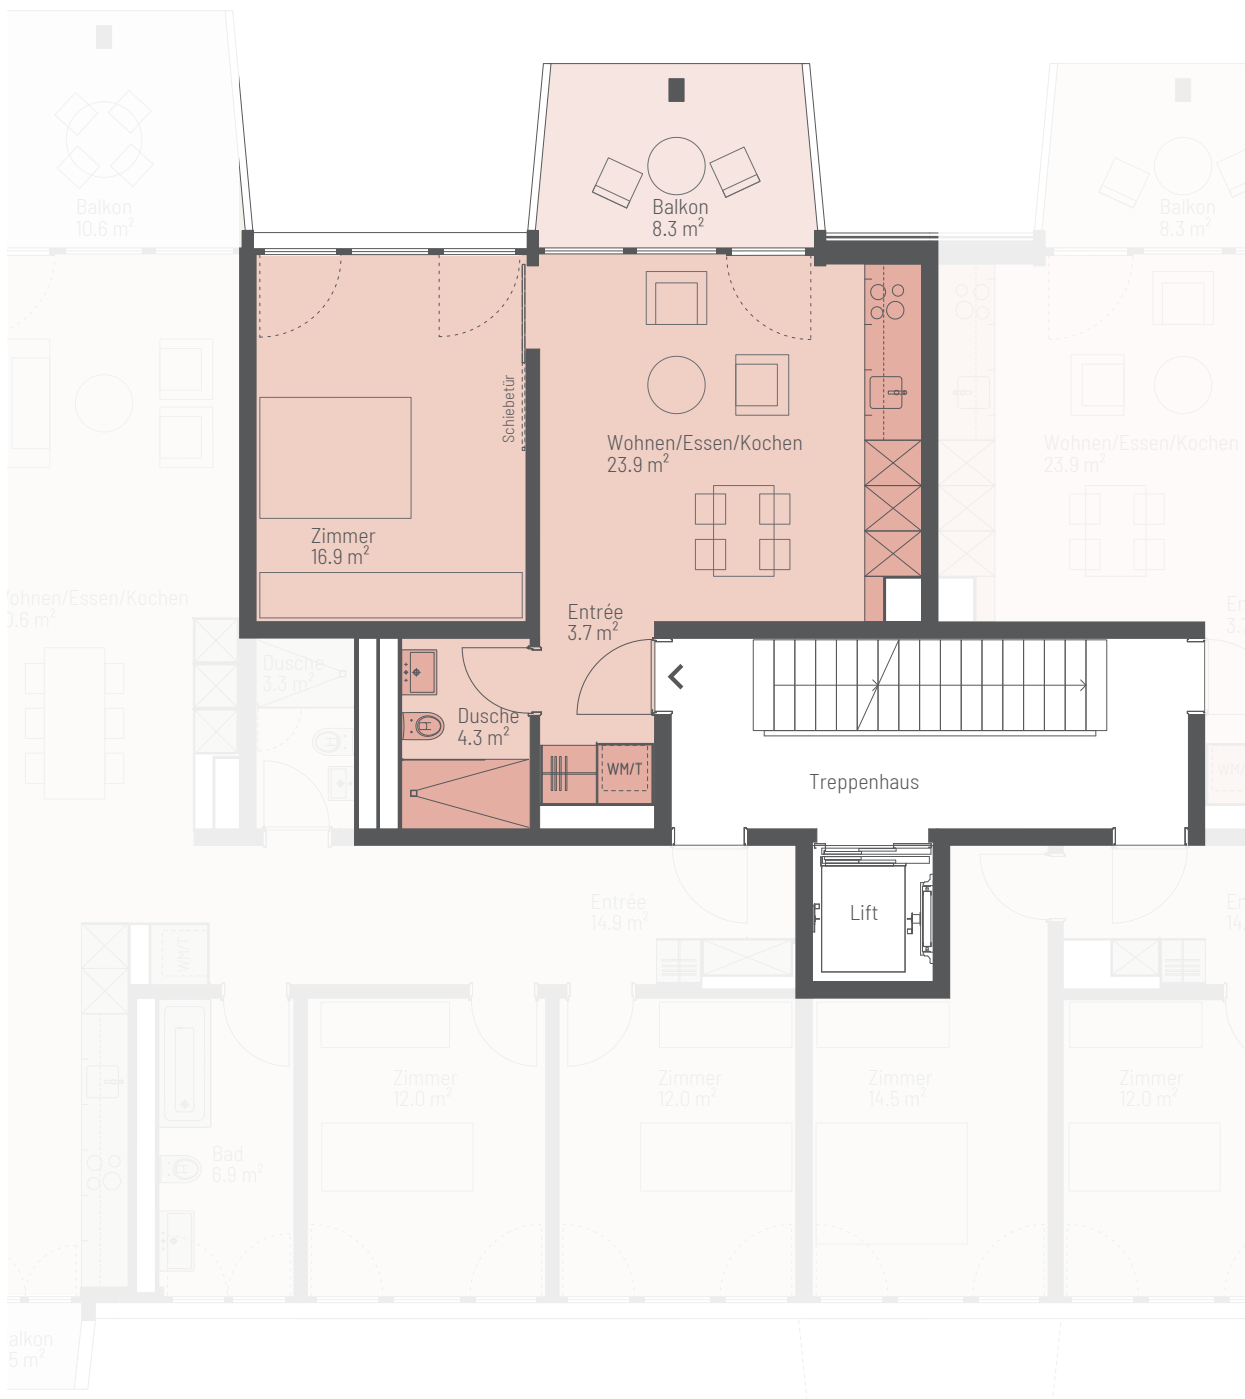

2.5 ZIMMER

Wohnfläche: 48.8 m²

Whg-Nummern:

02.0102 | 02.0202 | 02.0302 | 02.0402

Balkon:

8.3 m²

Alle Flächenmasse sind gerundet. Änderungen bleiben vorbehalten.