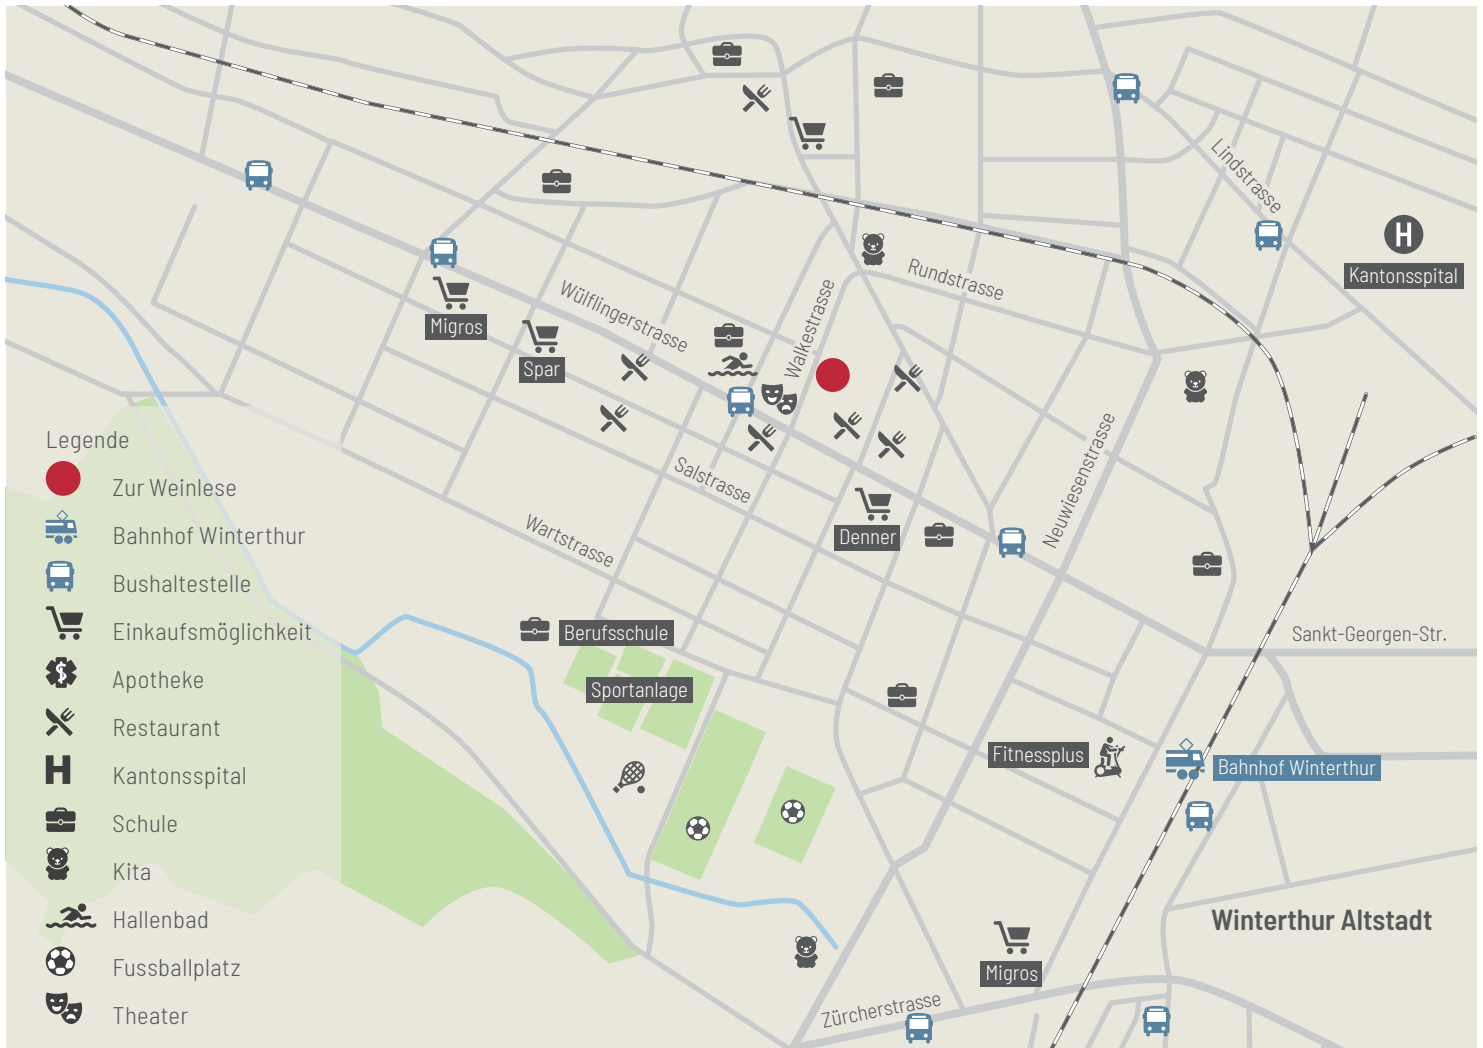

ZUR WEINLESE

VIELSEITIG WOHNEN IN WINTERTHUR-VELTHEIM

# LAGEKARTE

## Legende

- Zur Weinlese
- Bahnhof Winterthur
- Bushaltestelle
- Einkaufsmöglichkeit
- Apotheke
- Restaurant
- Kantonsspital
- Schule
- Kita
- Hallenbad
- Fussballplatz
- Theater

## DISTANZEN

Bushaltestelle Hinterwiesli	1	-	-
Bushaltestelle Tellstrasse	6	-	-
Bahnhof Winterthur	13	9	4
Flughafen Zürich	-	30	24
Zürich Hauptbahnhof	-	28	32
Schaffhausen	-	31	40

[www.zurweinlese-winterthur.ch](http://www.zurweinlese-winterthur.ch)