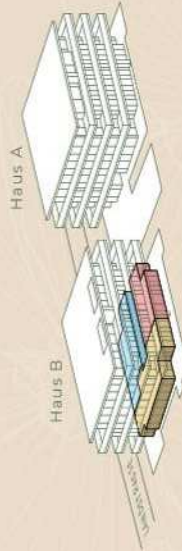

Haus B

Erdgeschoss

2.5-ZI-WOHNUNG	B0.1
Nettowoohnfläche	85.7 m ²
Sitzplatz	39.3 m ²
4.5-ZI-WOHNUNG	B0.2
Nettowoohnfläche	126.2 m ²
Sitzplatz	56.9 m ²
3.5-ZI-WOHNUNG	B0.3
Nettowoohnfläche	109.3 m ²
Sitzplatz	41.9 m ²