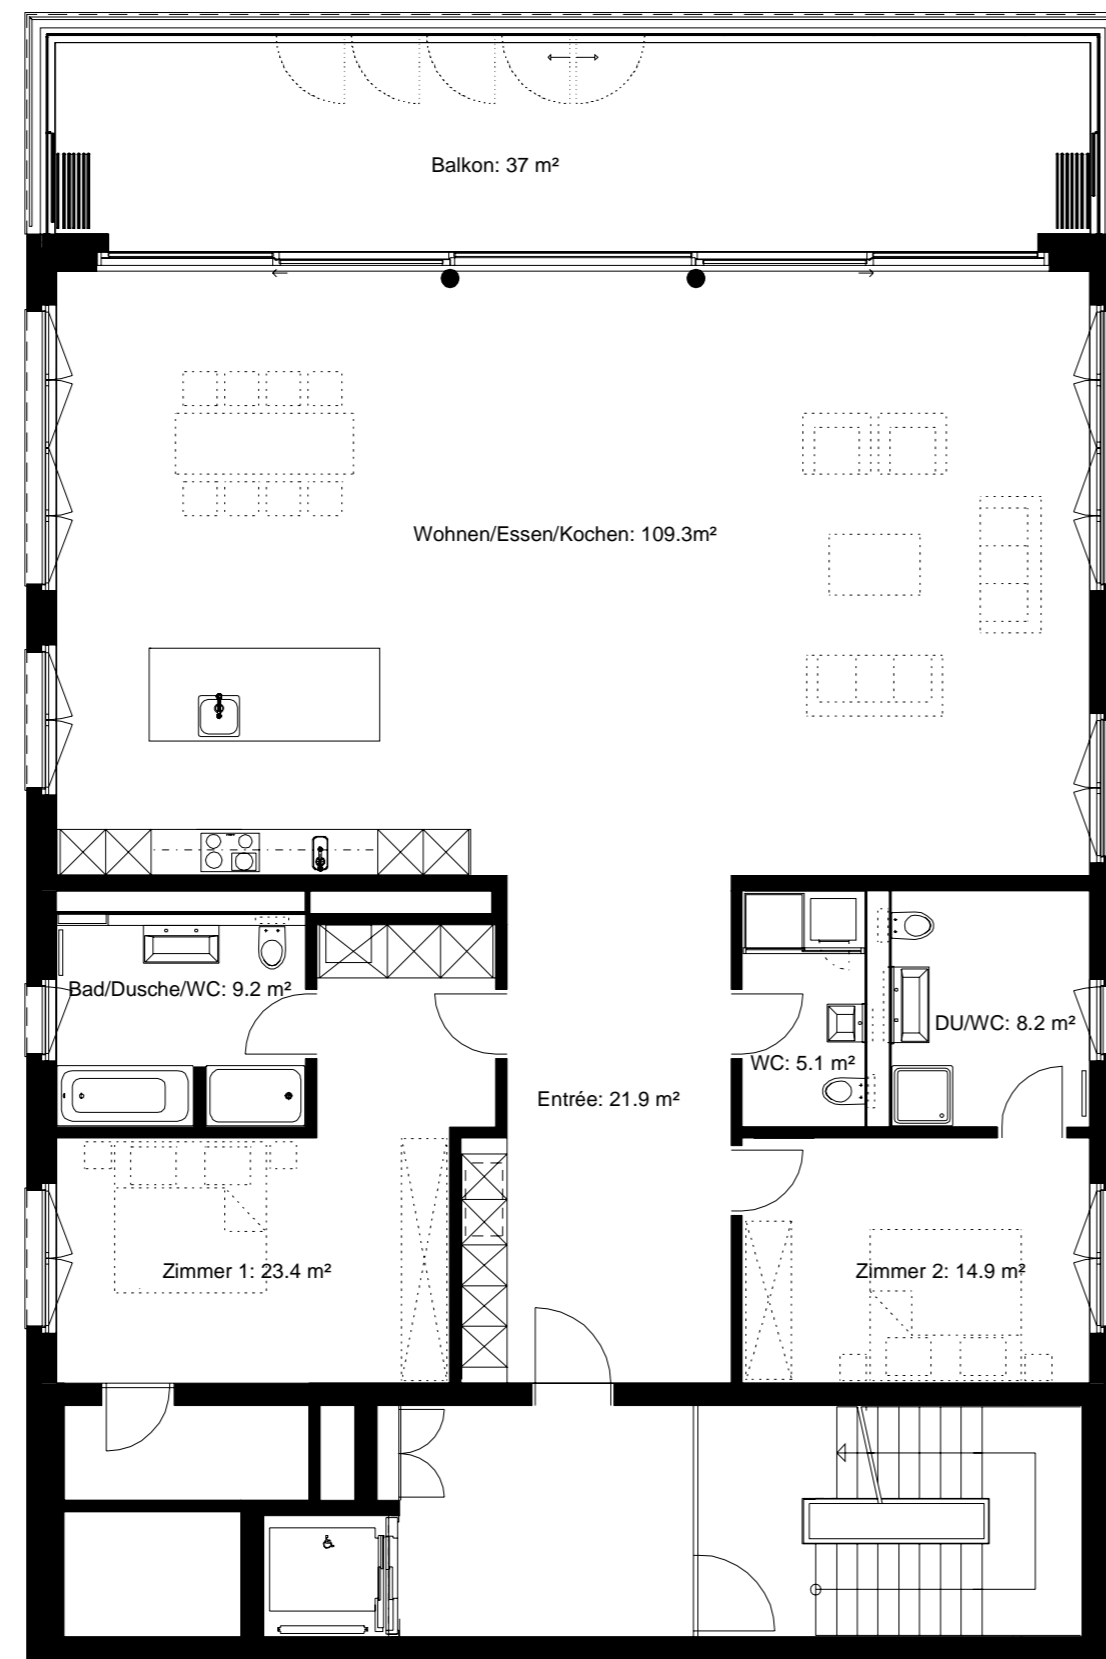

Objekt:
Zentrum Staldenbach
8808 Pfäffikon

Vermietung
GEBÄUDE 4 (ZENTRUM STALDENBACH 1)
GRUNDRISS - NIVEAU 5

Objekt Nr:	4 10.1	Gez:	CH 01.06.12	Rev:	24.04.19	Mst:	1:100
Pl.Nr./Index:	2844	Format:	A2	Plot:	24.04.19		