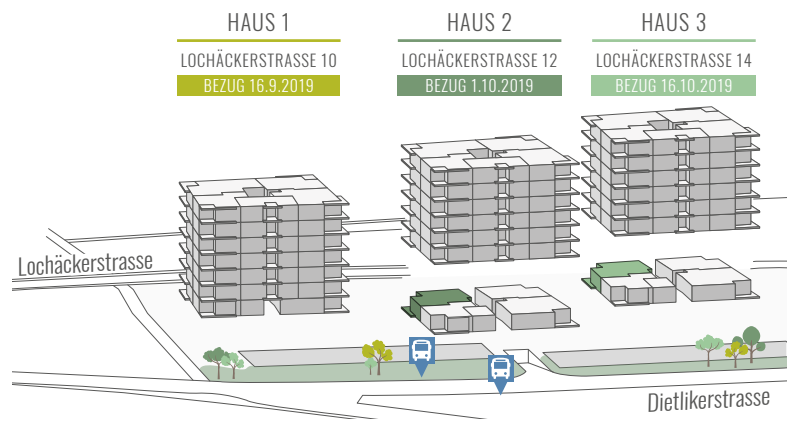

### HAUS 2/3 | EG

Wohnfläche: 80.9 m<sup>2</sup>

Sitzplatz

Wohnungsnummern:

ERDGESCHOSS

2.4 | 3.4

Angaben ohne Gewähr. Änderungen bleiben vorbehalten.

Massstab 1:100