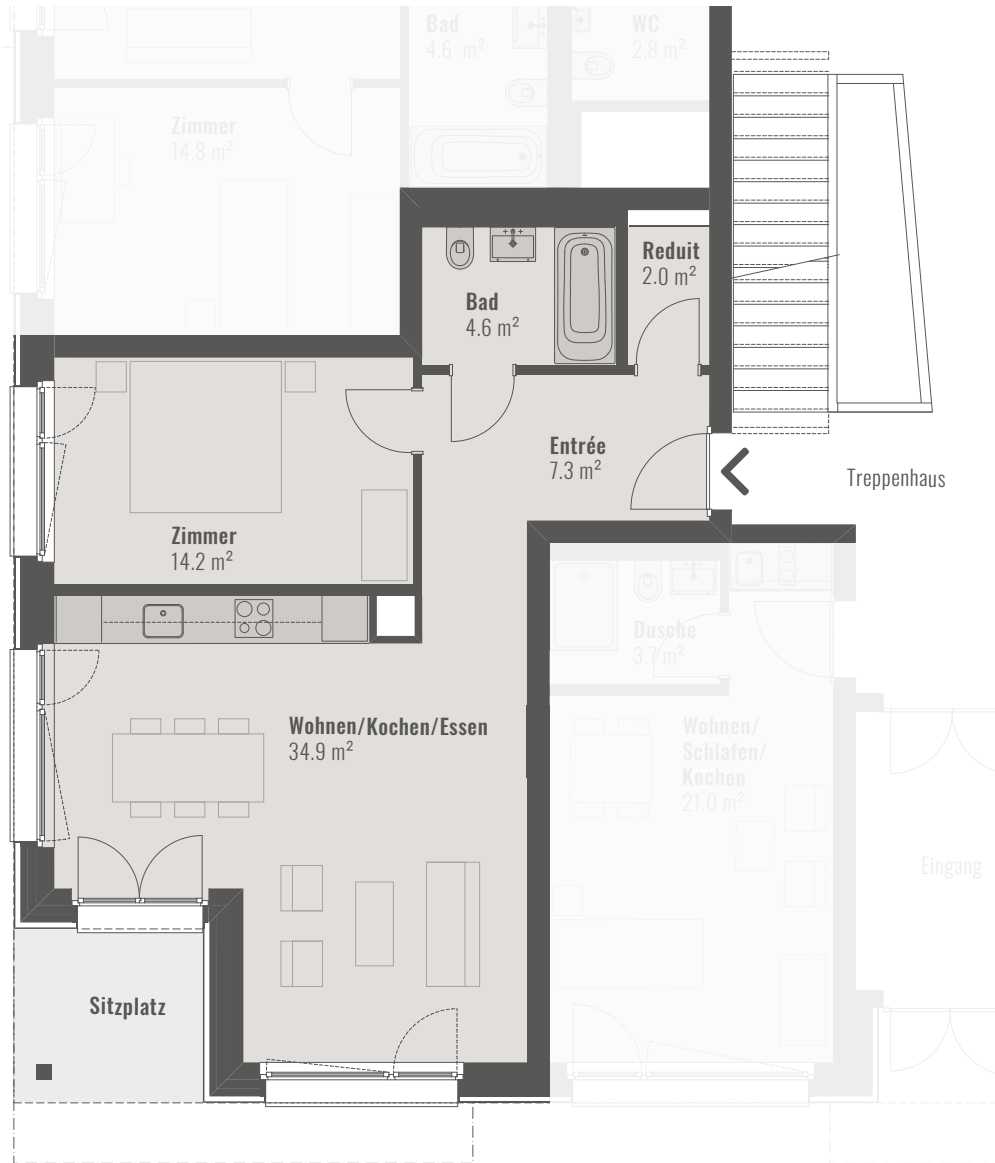

## Typ 3 – 2½ Zimmer

### HAUS 2/3 | EG

Wohnfläche: 63.0 m<sup>2</sup>

Sitzplatz

Wohnungsnummern:

**ERDGESCHOSS**

2.3 | 3.3

Angaben ohne Gewähr. Änderungen bleiben vorbehalten.

Massstab 1:100