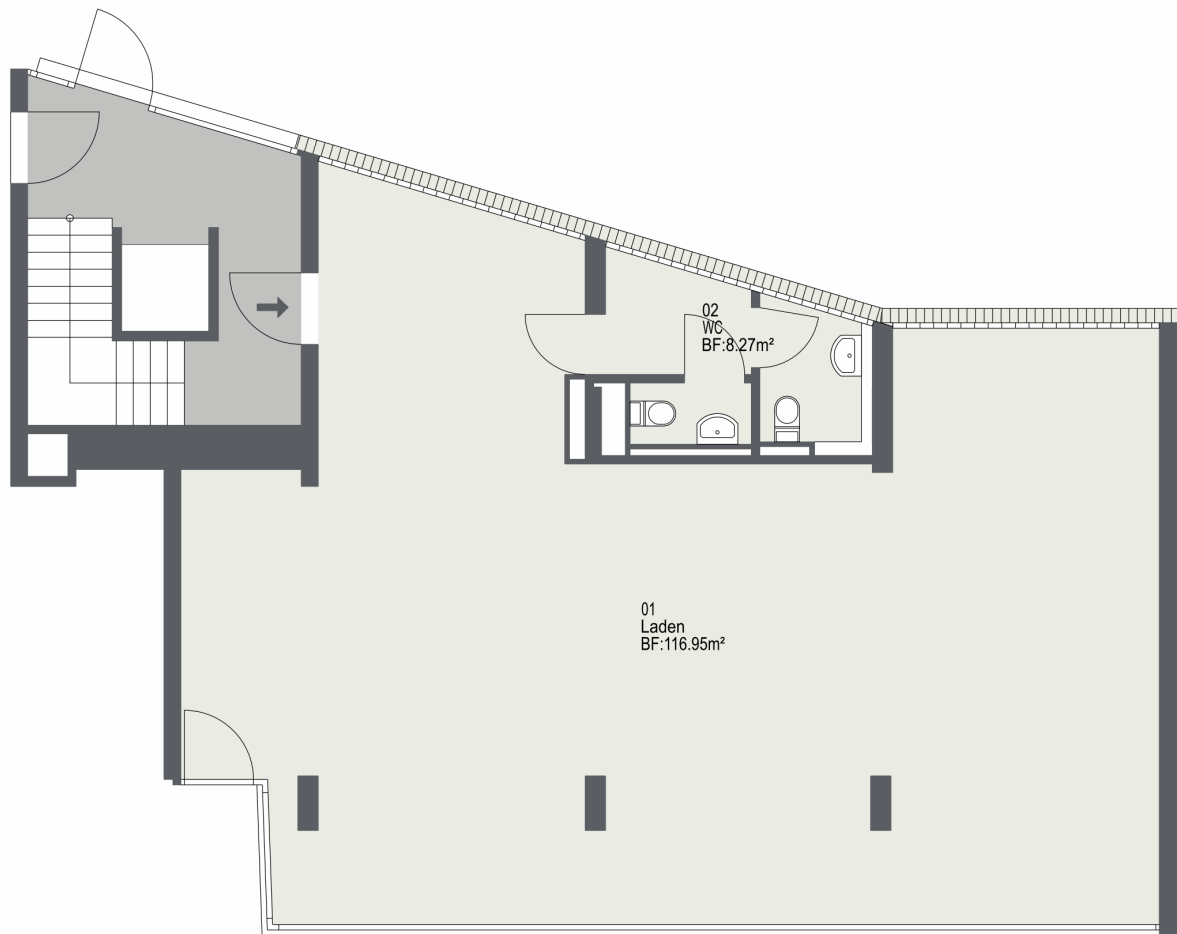

# Grundriss Gewerbe/Verkauf

Nummer	004
Geschoss	EG
Nutzfläche	125.2 m <sup>2</sup>