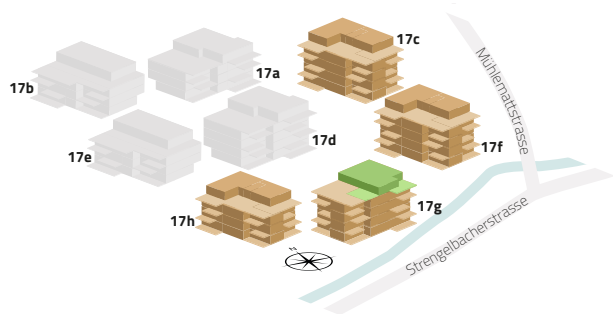

17g-12

5.5 ZIMMER ATTIKA

Ebene 1 3. OG

Zimmer	5.5
Etage	Attika
Wohnfläche	165.5 m ²
Terrassen	77.5 m ²

**Alle Flächenmasse sind gerundet.
Änderungen bleiben vorbehalten.**

Massstab 1:100

0 m

5 m

Ebene 2 Attika

Flachdach, nicht begehbar