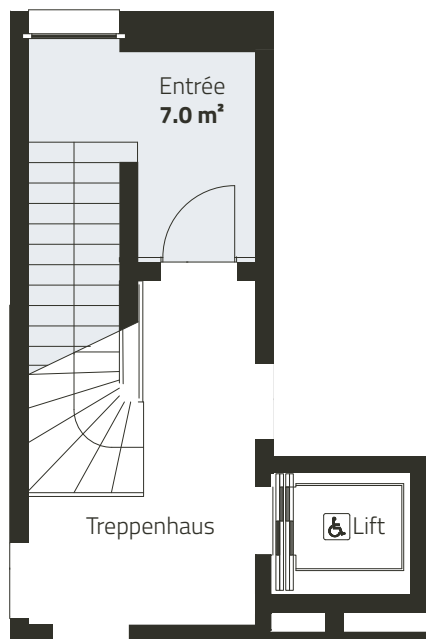

17g-12

5.5 ZIMMER ATTIKA

Ebene 1 3. OG

Zimmer	5.5
Etage	Attika
Wohnfläche	165.5 m ²
Terrassen	77.5 m ²

**Alle Flächenmasse sind gerundet.
Änderungen bleiben vorbehalten.**

Massstab 1:100

0 m

5 m

Ebene 2 Attika

Flachdach, nicht begehbar