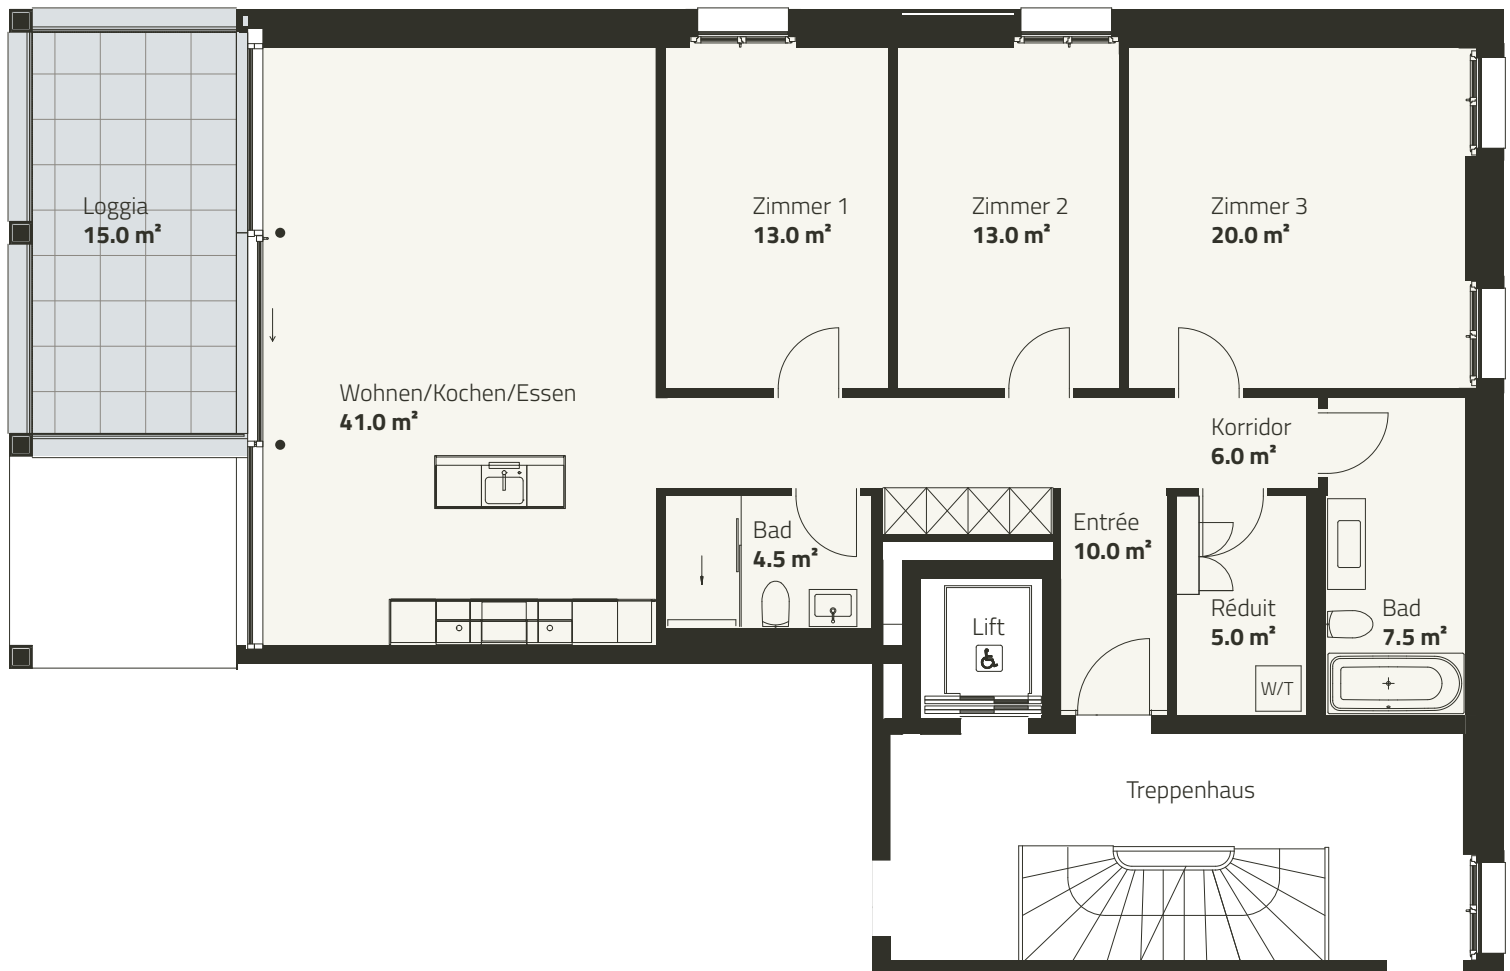

17c-09/17f-09

4.5 ZIMMER

3. OG

Zimmer	4.5
Etage	3. Obergeschoss
Wohnfläche	120.0 m ²
Loggia	15.0 m ²

Alle Flächenmasse sind gerundet.
Änderungen bleiben vorbehalten.

Massstab 1:100

0 m 5 m

FALKEISENMATTE