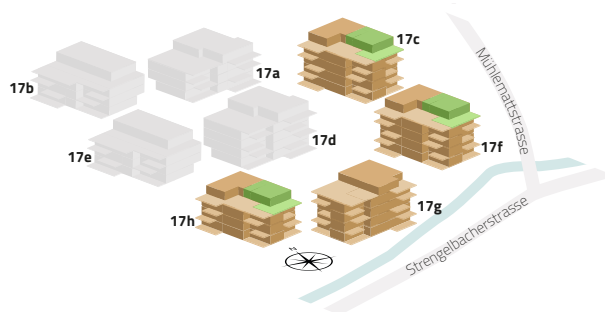

17h-10/17c-13/17f-13

# 2.5 ZIMMER ATTIKA

Zimmer	2.5
Etage	Attika
Wohnfläche	60.0 m <sup>2</sup>
Terrasse	66.5 m <sup>2</sup>

**Alle Flächenmasse sind gerundet.  
Änderungen bleiben vorbehalten.**

Masstab 1:100